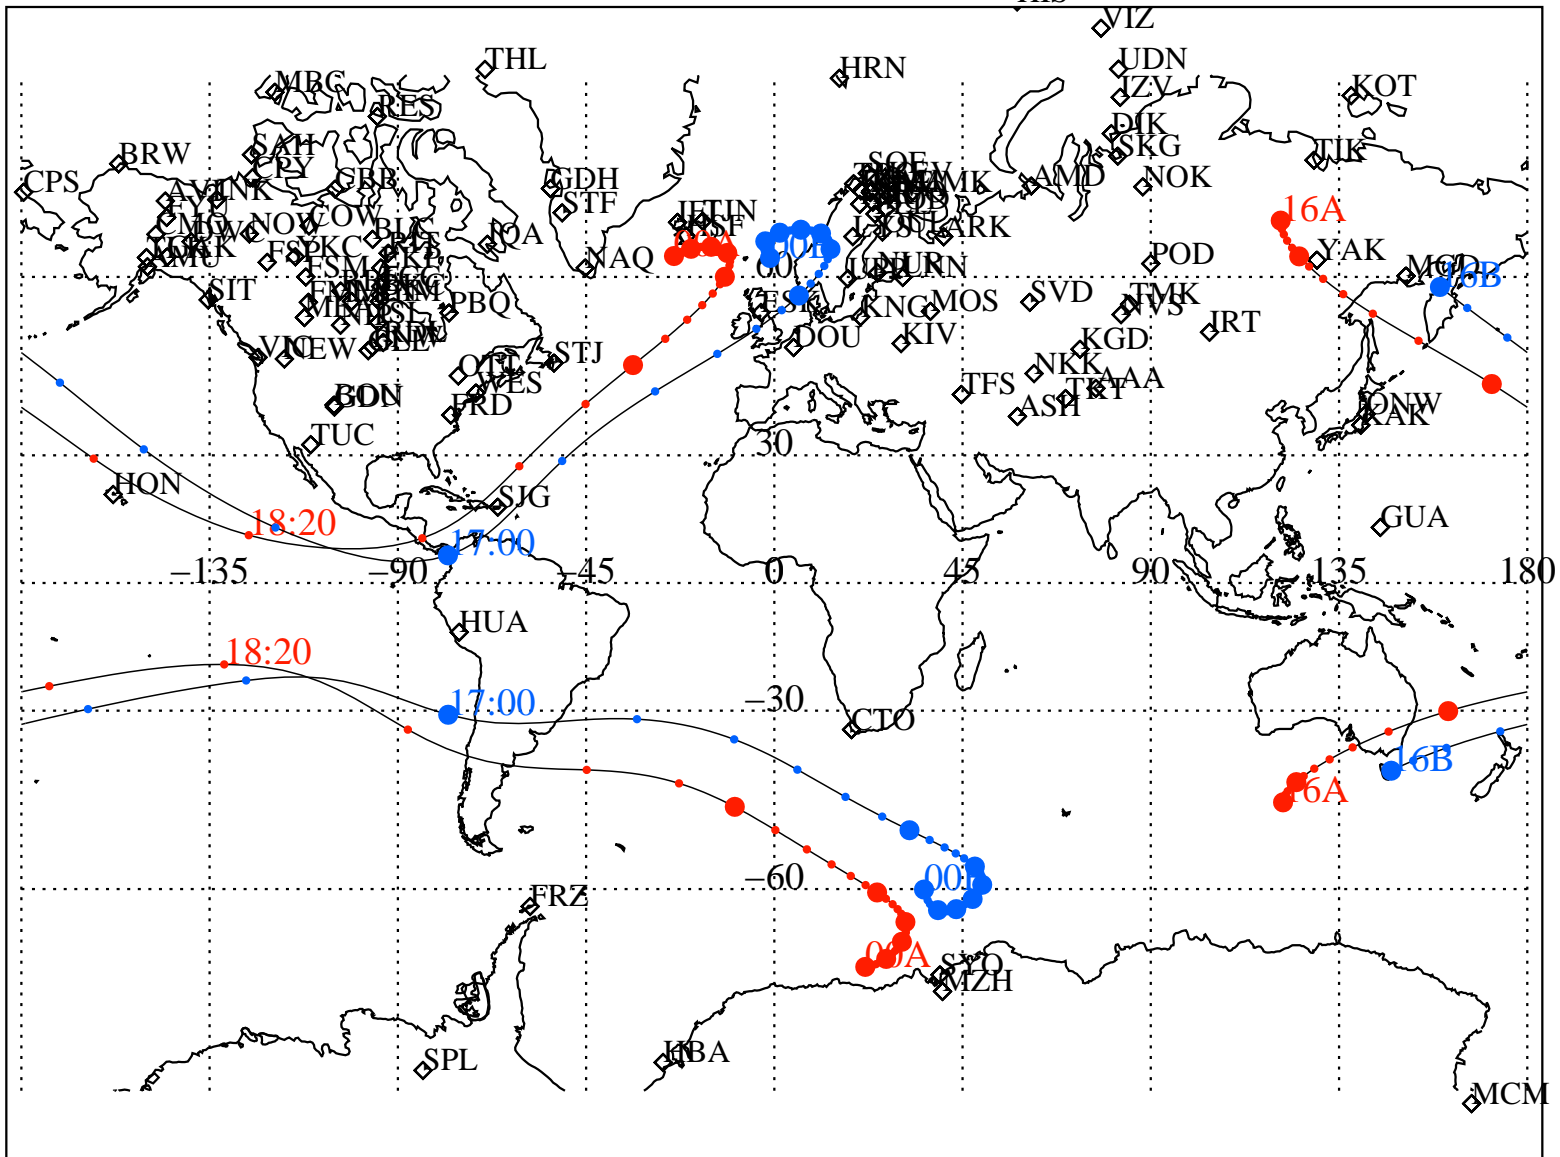

ALE
 VAN ALLEN PROBES 2013 143 (05/23) 16:00 to 2013 144 (05/24) 00:00

RBSPA-A, RBSPB-B,