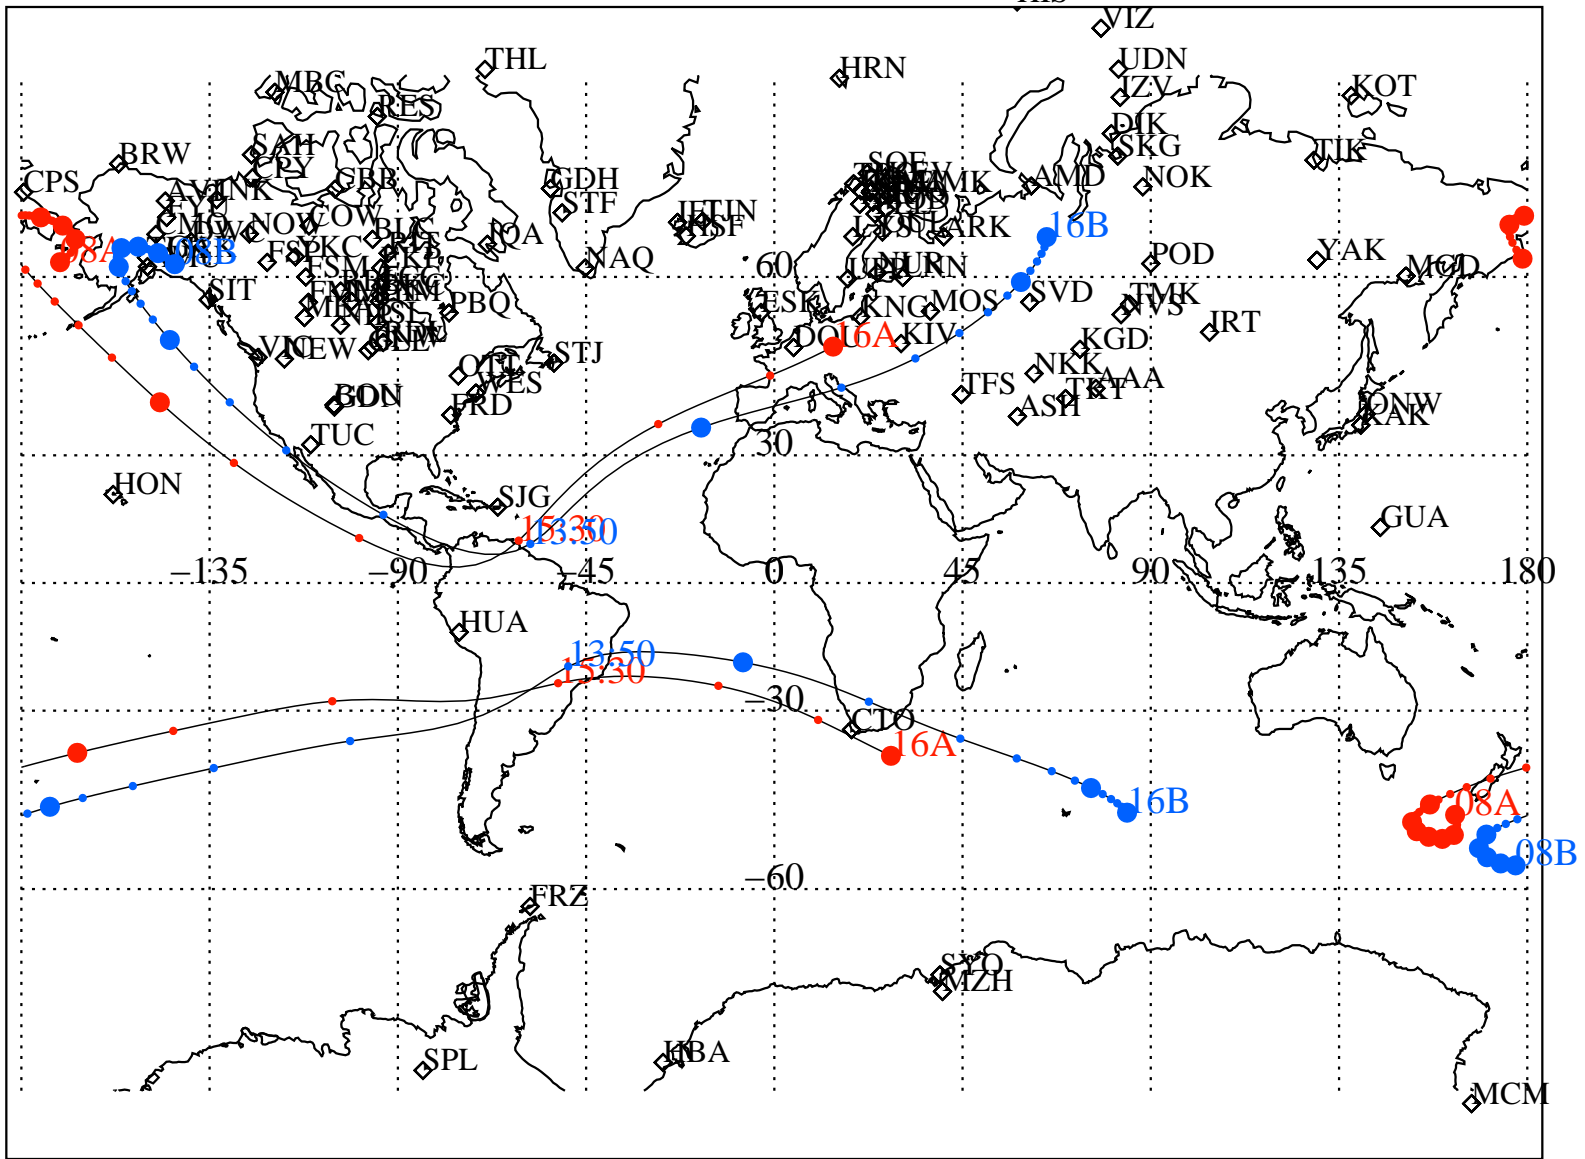

ALE  
 VAN ALLEN PROBES 2013 142 (05/22) 08:00 to 2013 142 (05/22) 16:00

RBSPA-A, RBSPB-B,