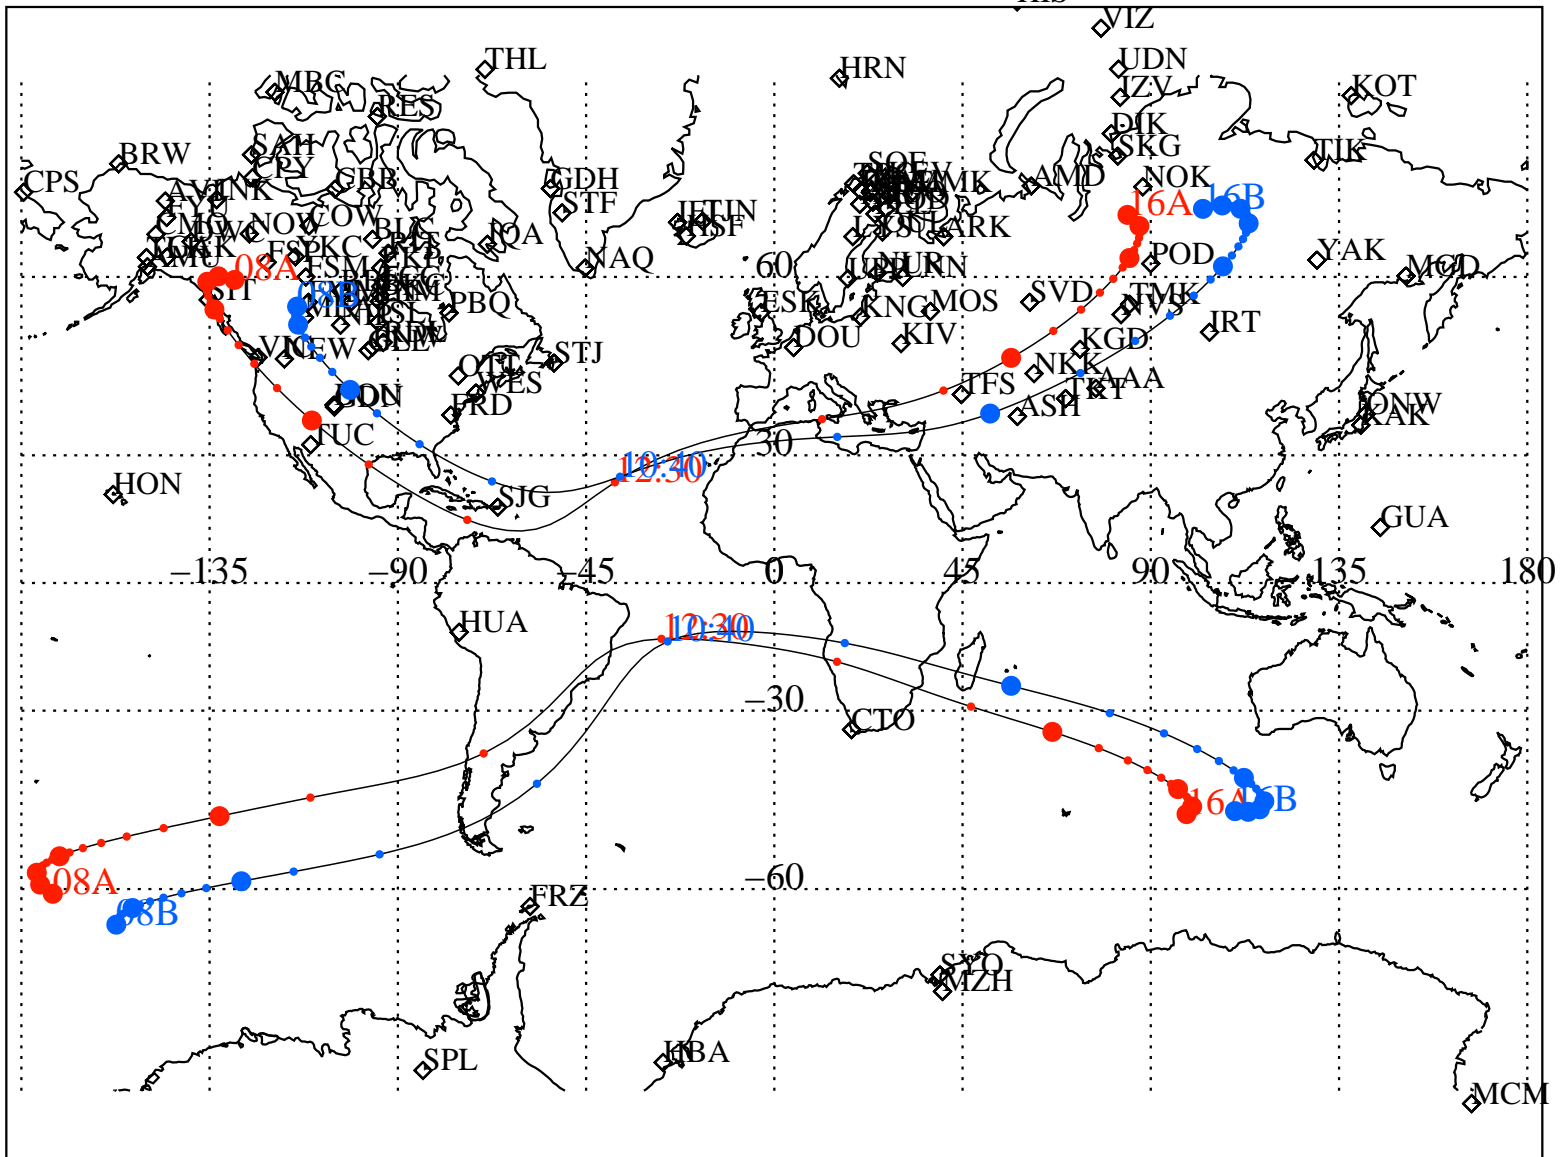

ALE
 VAN ALLEN PROBES 2013 141 (05/21) 08:00 to 2013 141 (05/21) 16:00

RBSPA-A, RBSPB-B,