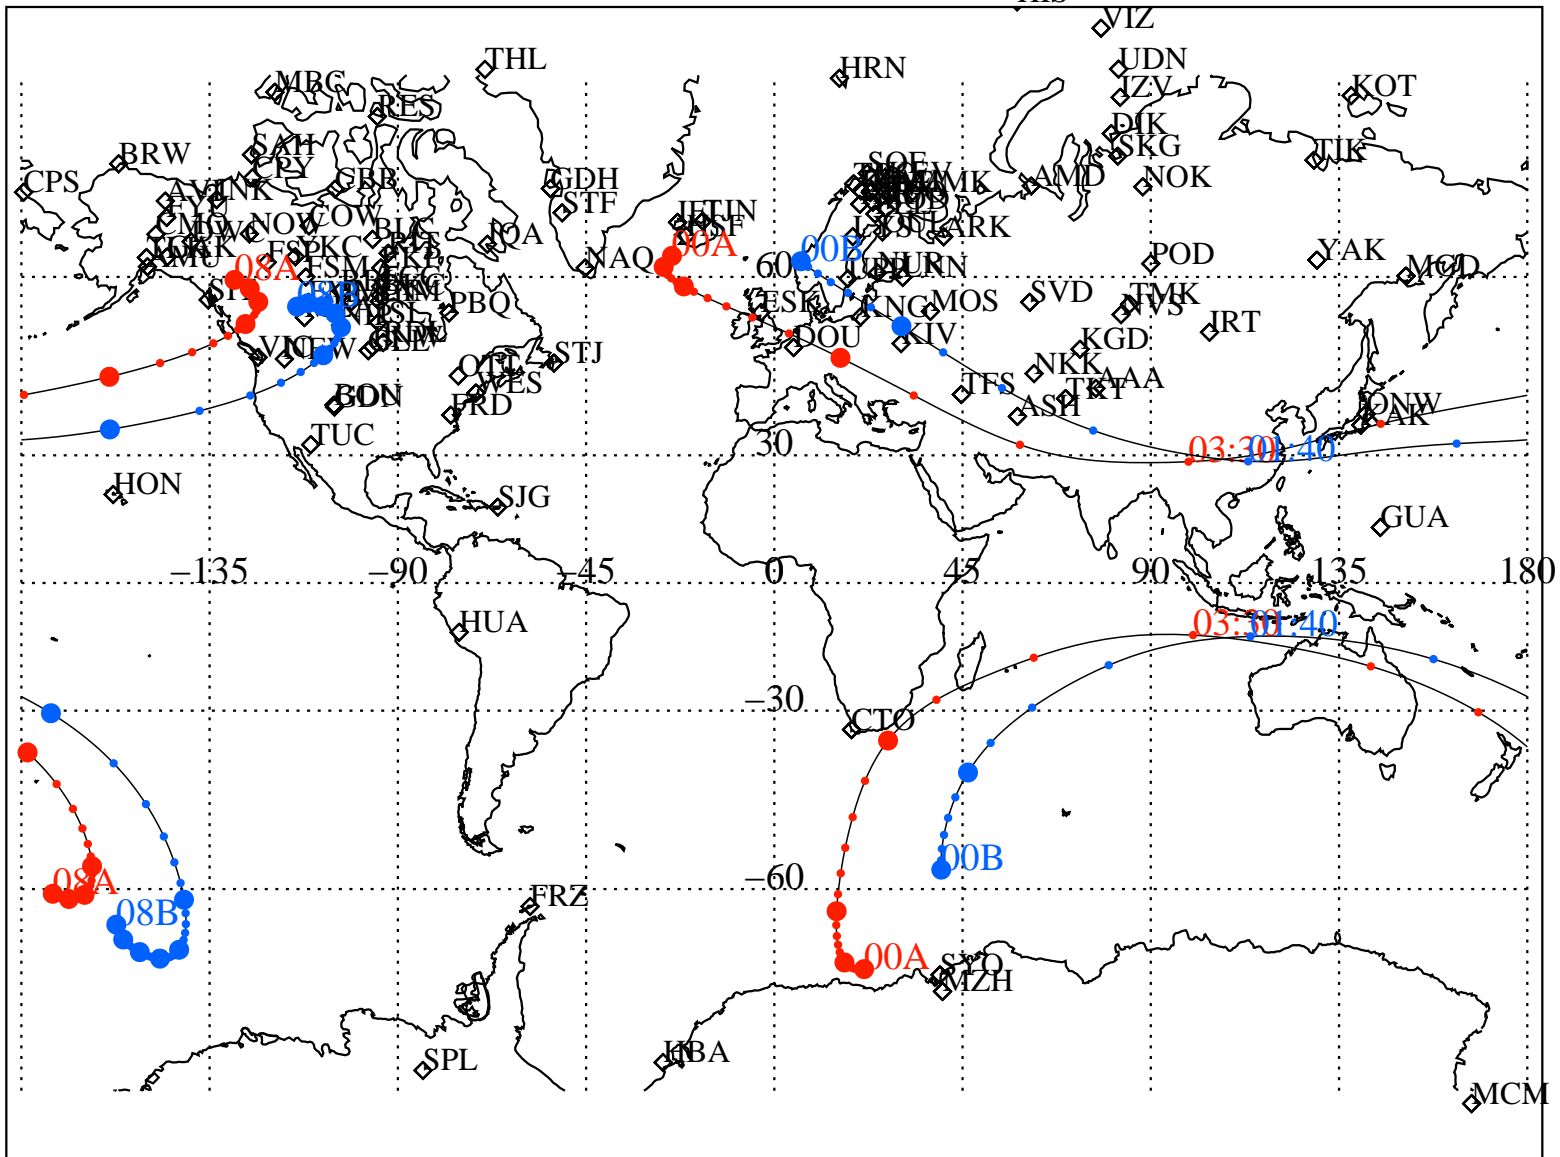

ALE
 VAN ALLEN PROBES 2013 141 (05/21) 00:00 to 2013 141 (05/21) 08:00

RBSPA-A, RBSPB-B,