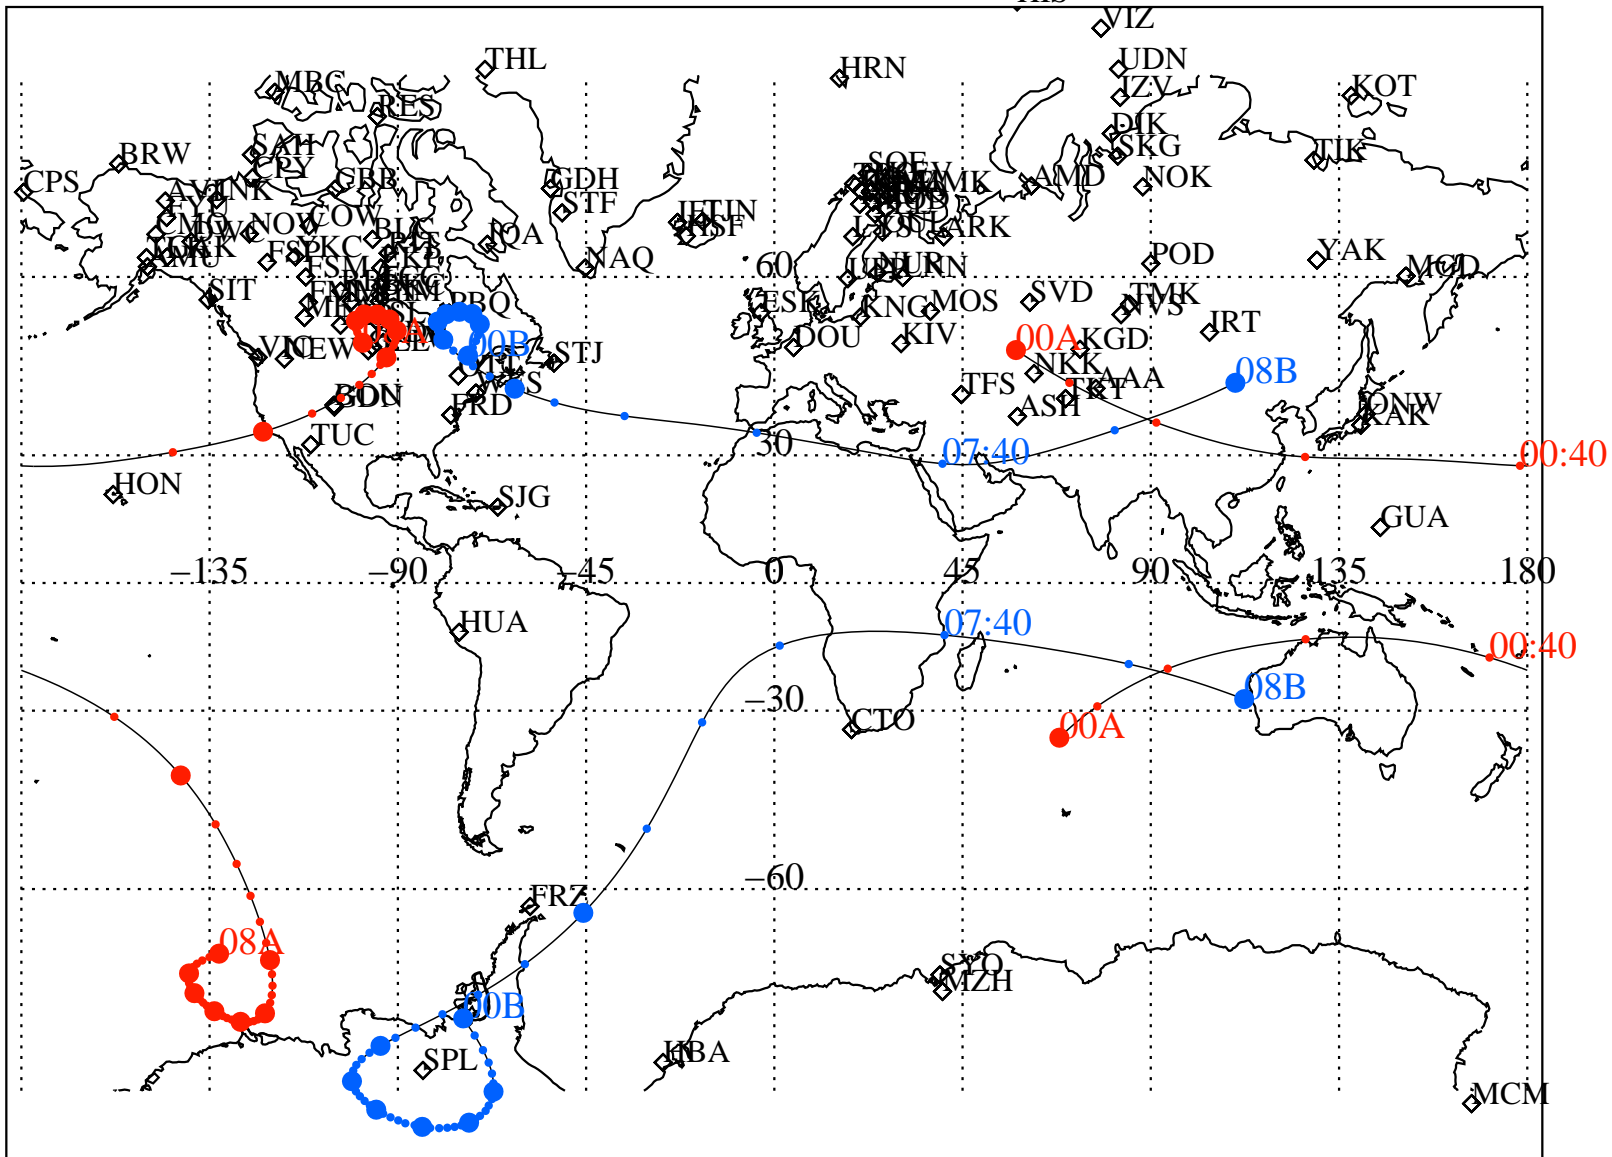

ALE
 VAN ALLEN PROBES 2013 140 (05/20) 00:00 to 2013 140 (05/20) 08:00

RBSPA-A, RBSPB-B,