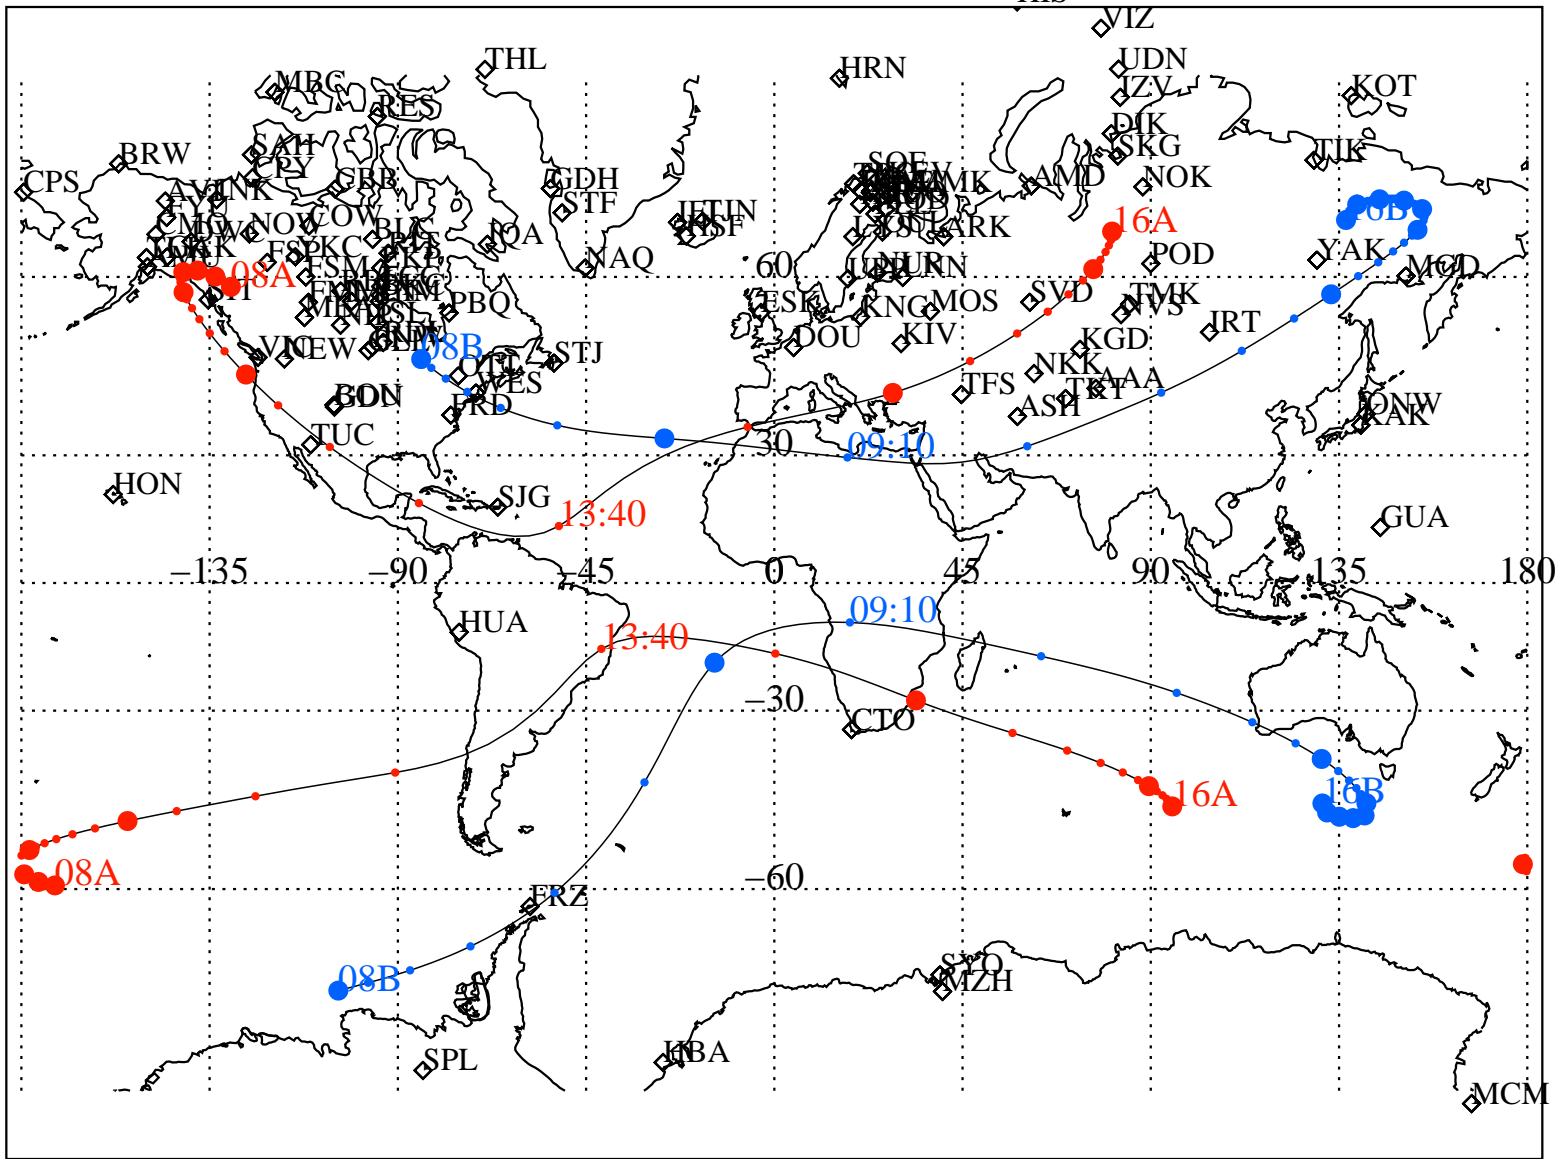

ALE
 VAN ALLEN PROBES 2013 120 (04/30) 08:00 to 2013 120 (04/30) 16:00

RBSPA-A, RBSPB-B,