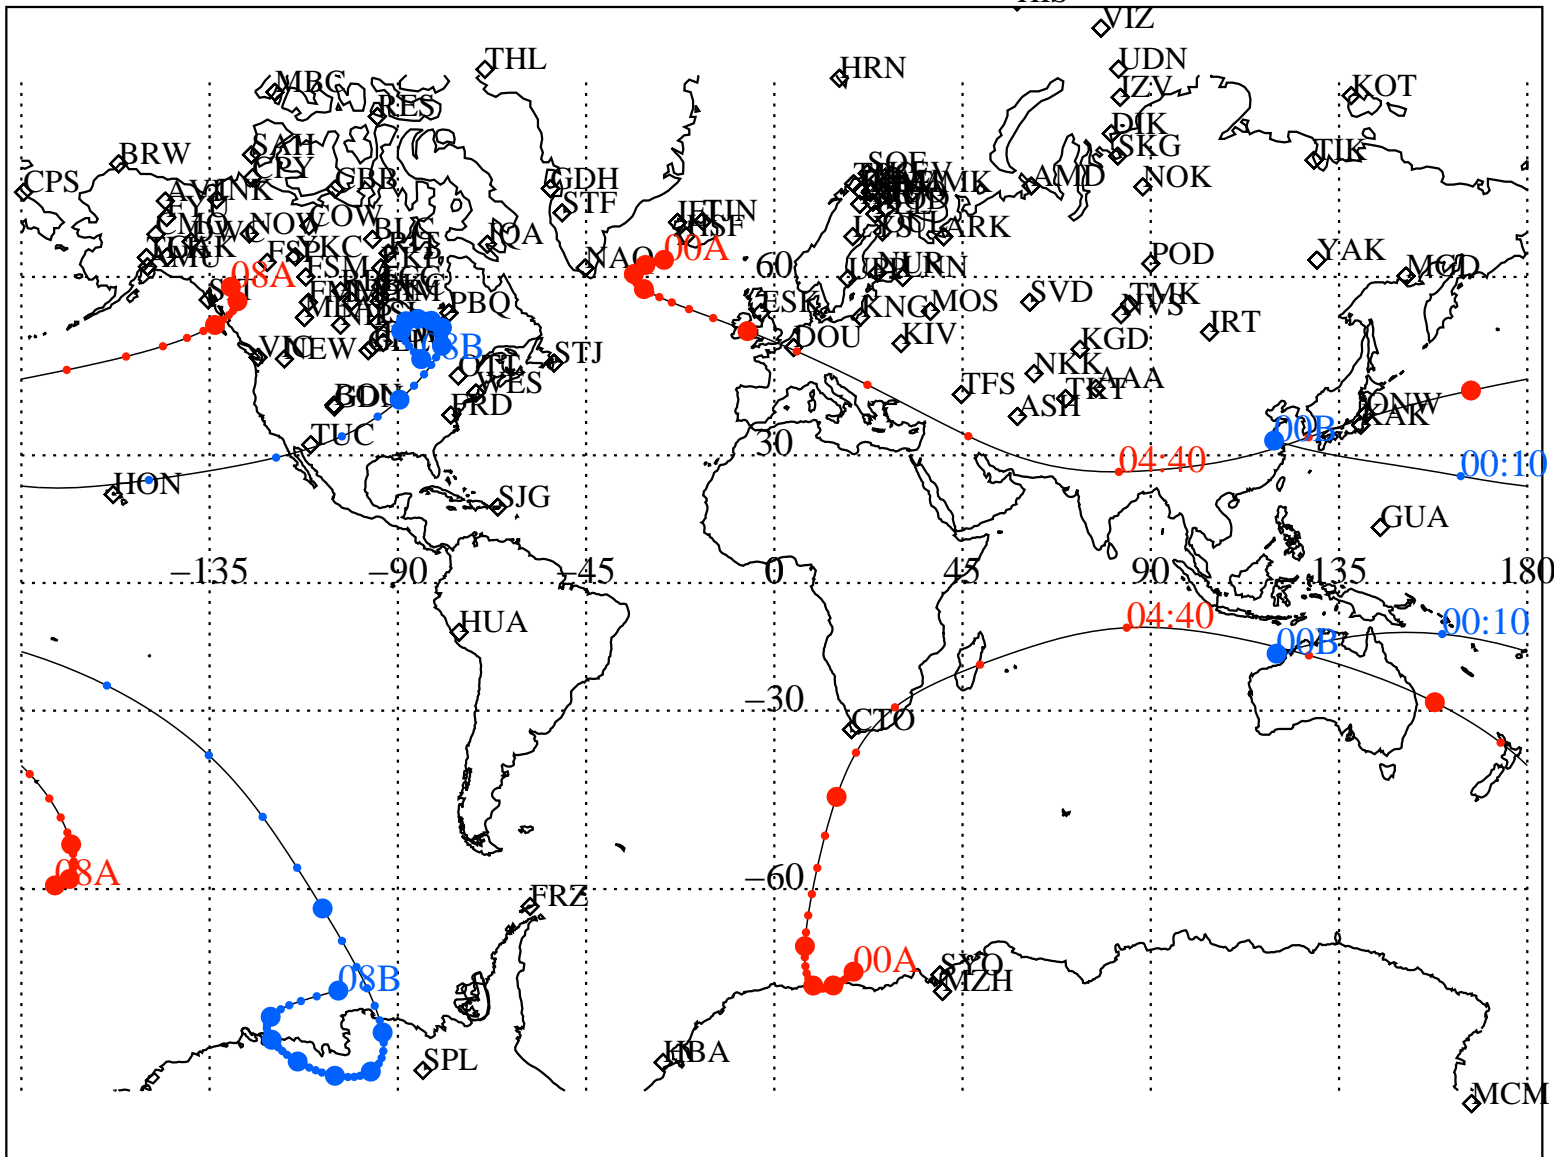

ALE
 VAN ALLEN PROBES 2013 120 (04/30) 00:00 to 2013 120 (04/30) 08:00

RBSPA-A, RBSPB-B,