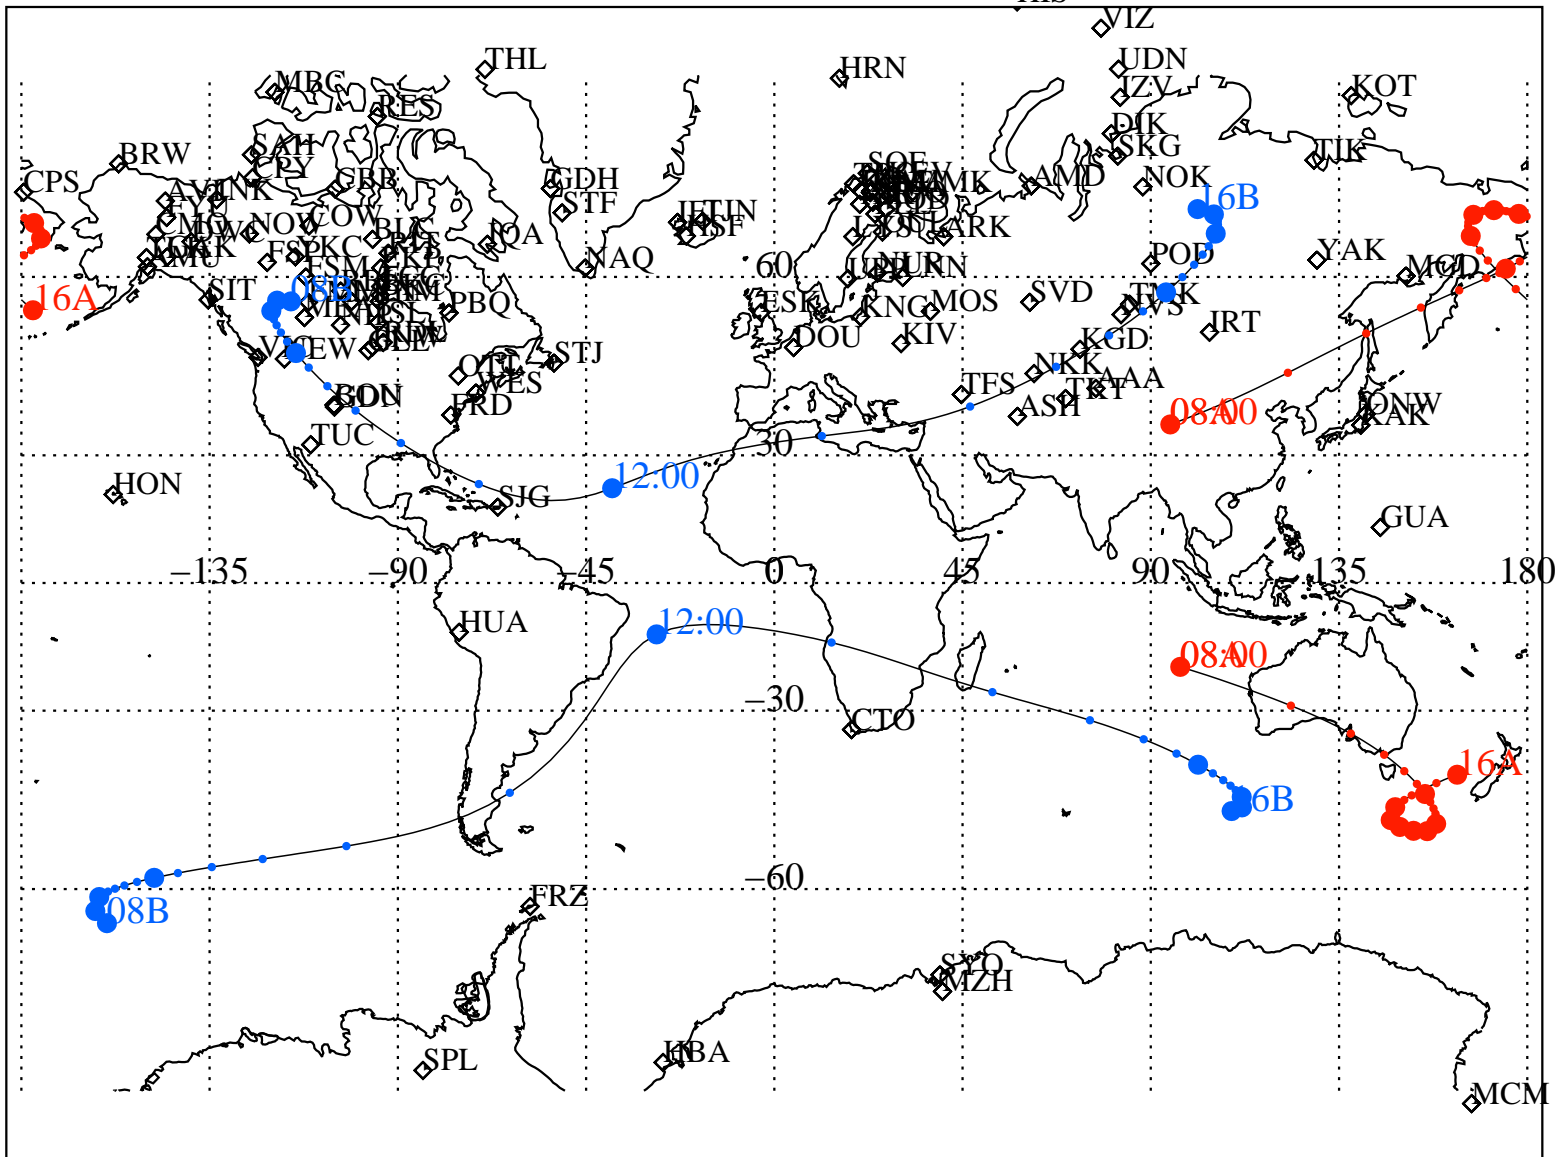

ALE  
**VAN ALLEN PROBES 2013 118 (04/28) 08:00 to 2013 118 (04/28) 16:00**

RBSPA-A, RBSPB-B,