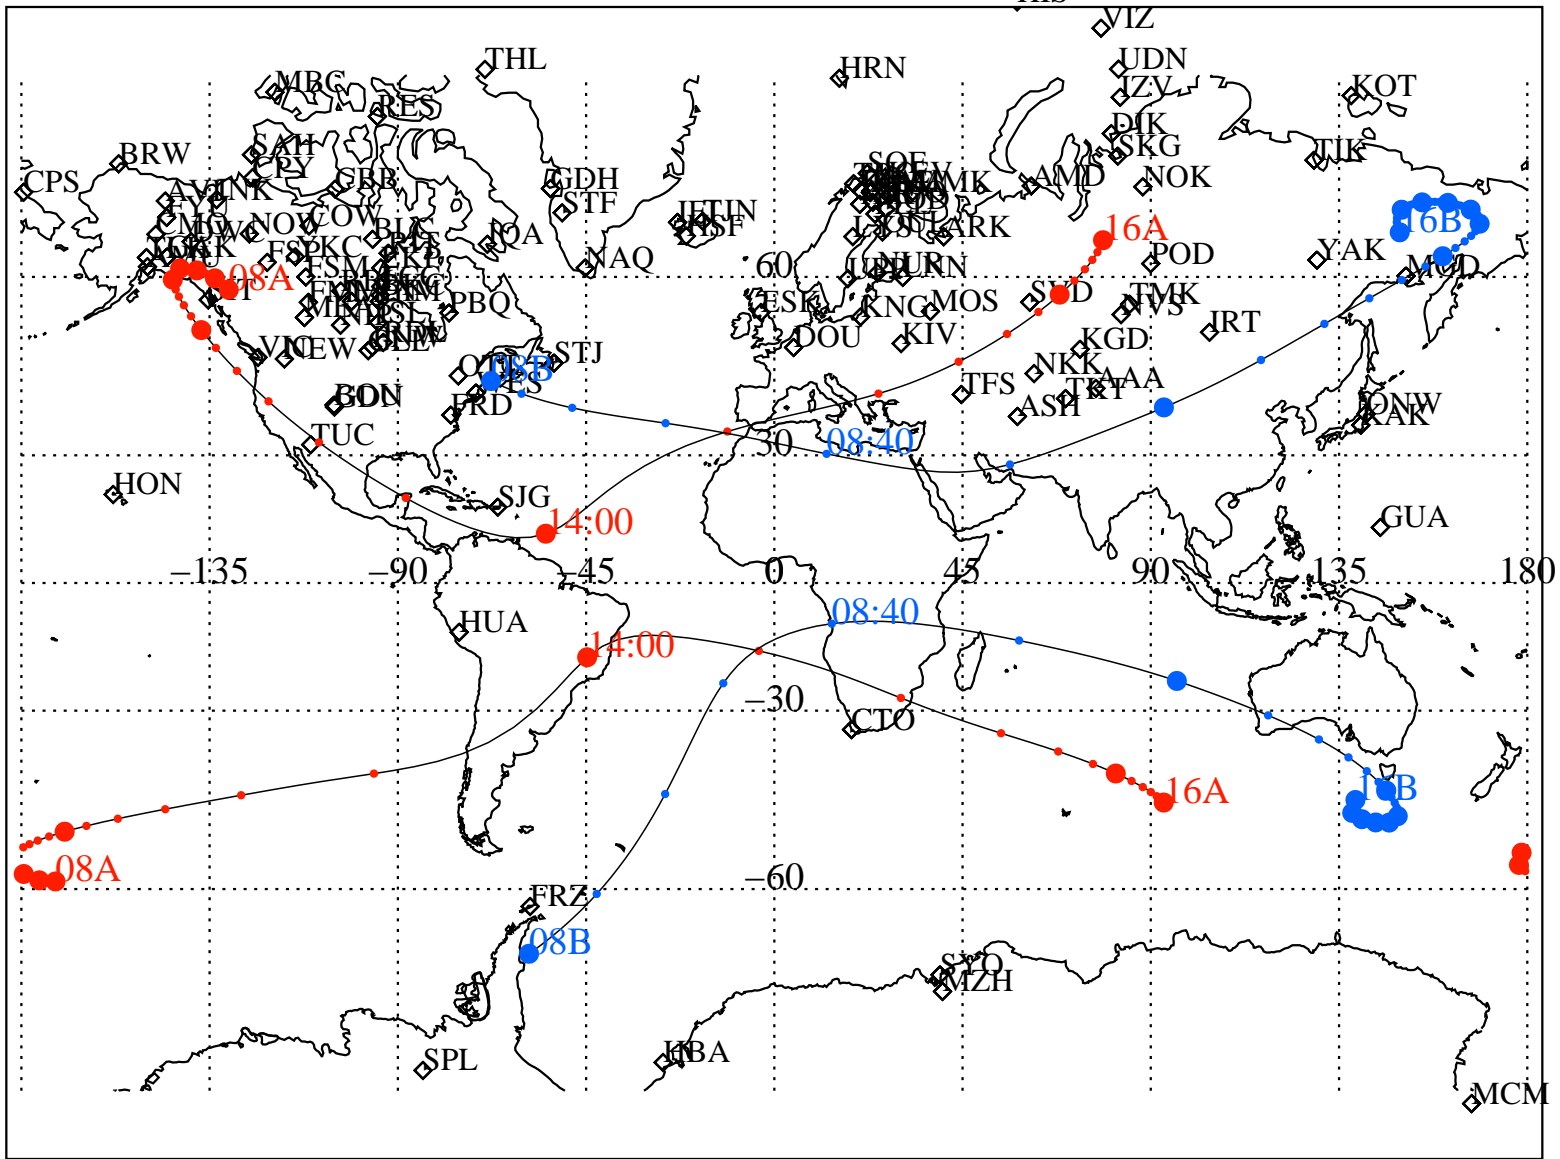

ALE  
 VAN ALLEN PROBES 2013 114 (04/24) 08:00 to 2013 114 (04/24) 16:00

RBSPA-A, RBSPB-B,