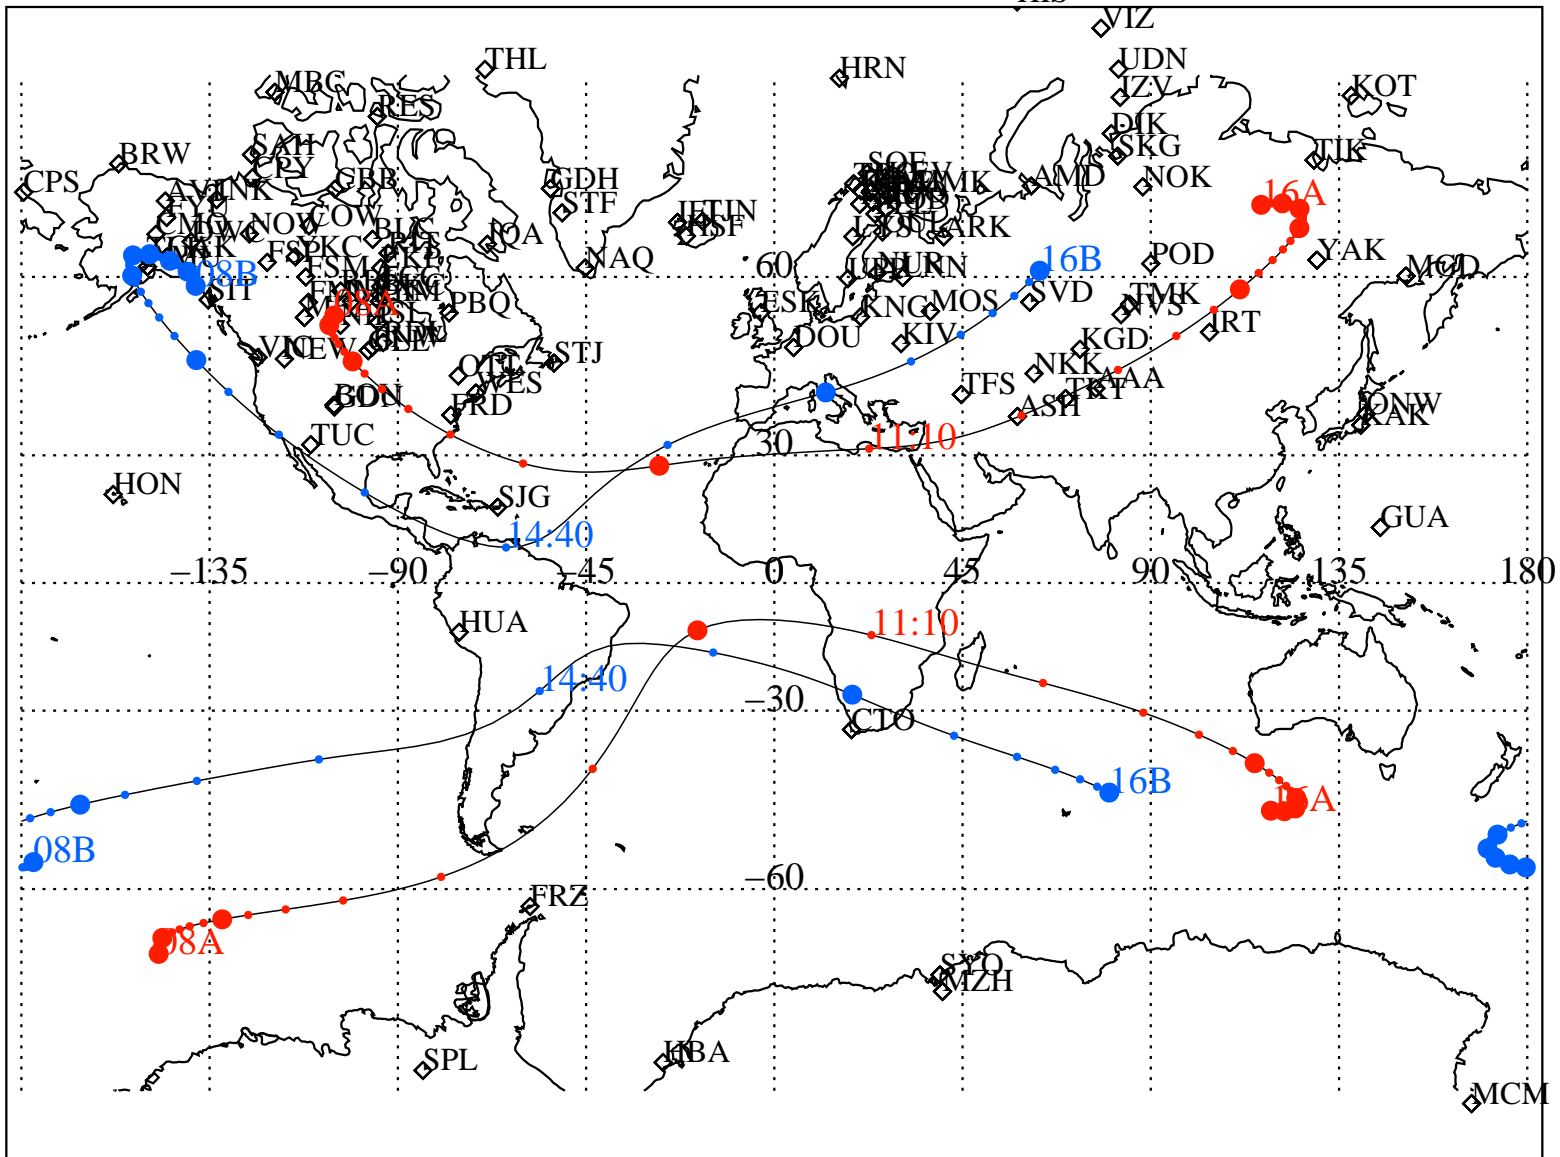

ALE
 VAN ALLEN PROBES 2013 113 (04/23) 08:00 to 2013 113 (04/23) 16:00

RBSPA-A, RBSPB-B,