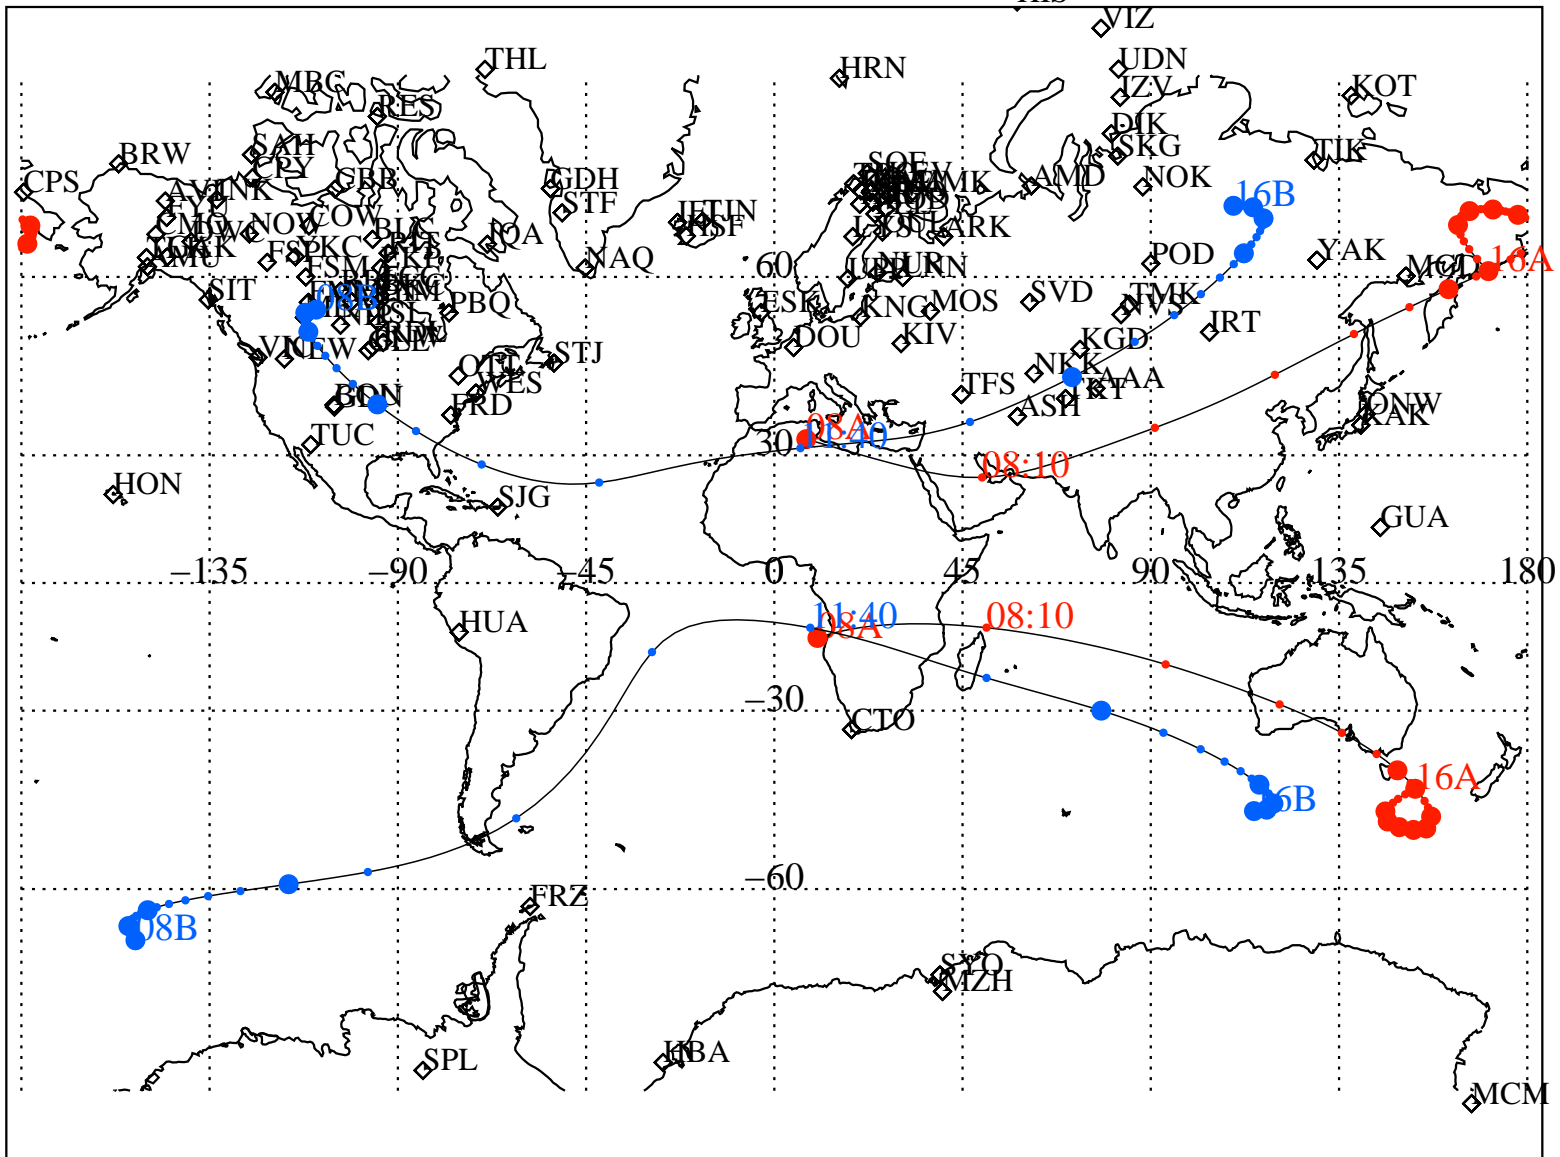

ALE
 VAN ALLEN PROBES 2013 112 (04/22) 08:00 to 2013 112 (04/22) 16:00

RBSPA-A, RBSPB-B,