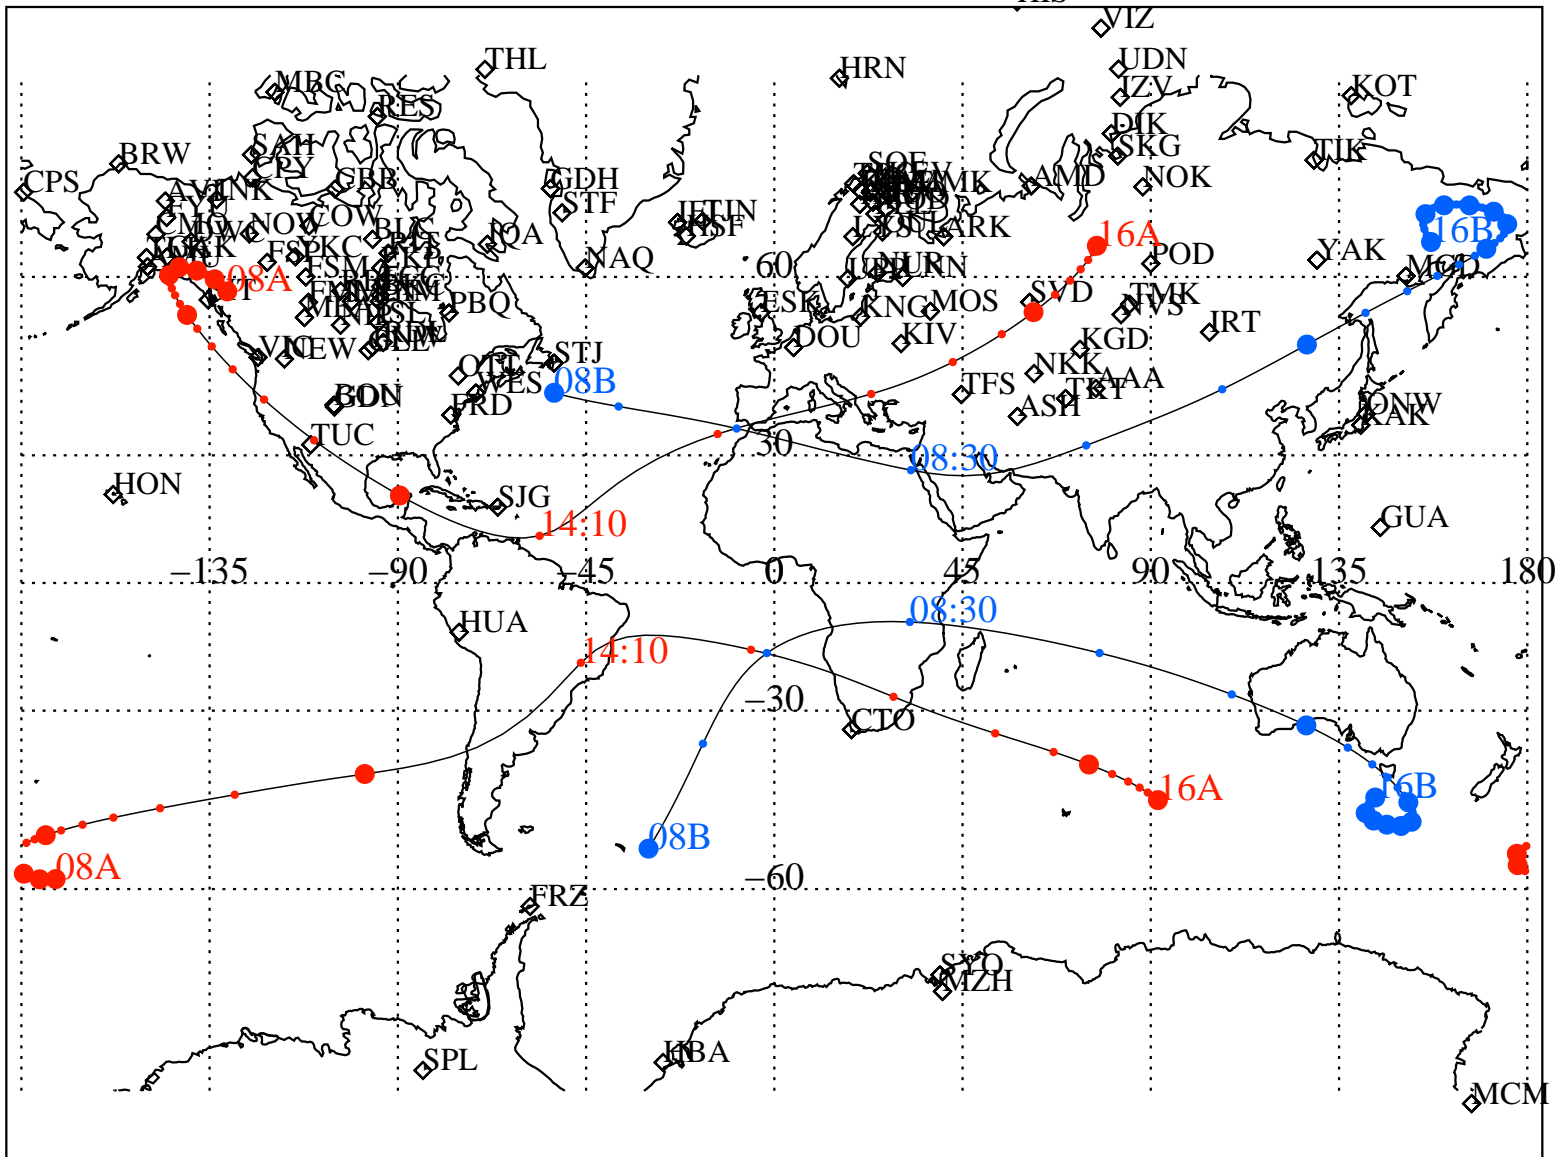

ALE  
 VAN ALLEN PROBES 2013 111 (04/21) 08:00 to 2013 111 (04/21) 16:00

RBSPA-A, RBSPB-B,