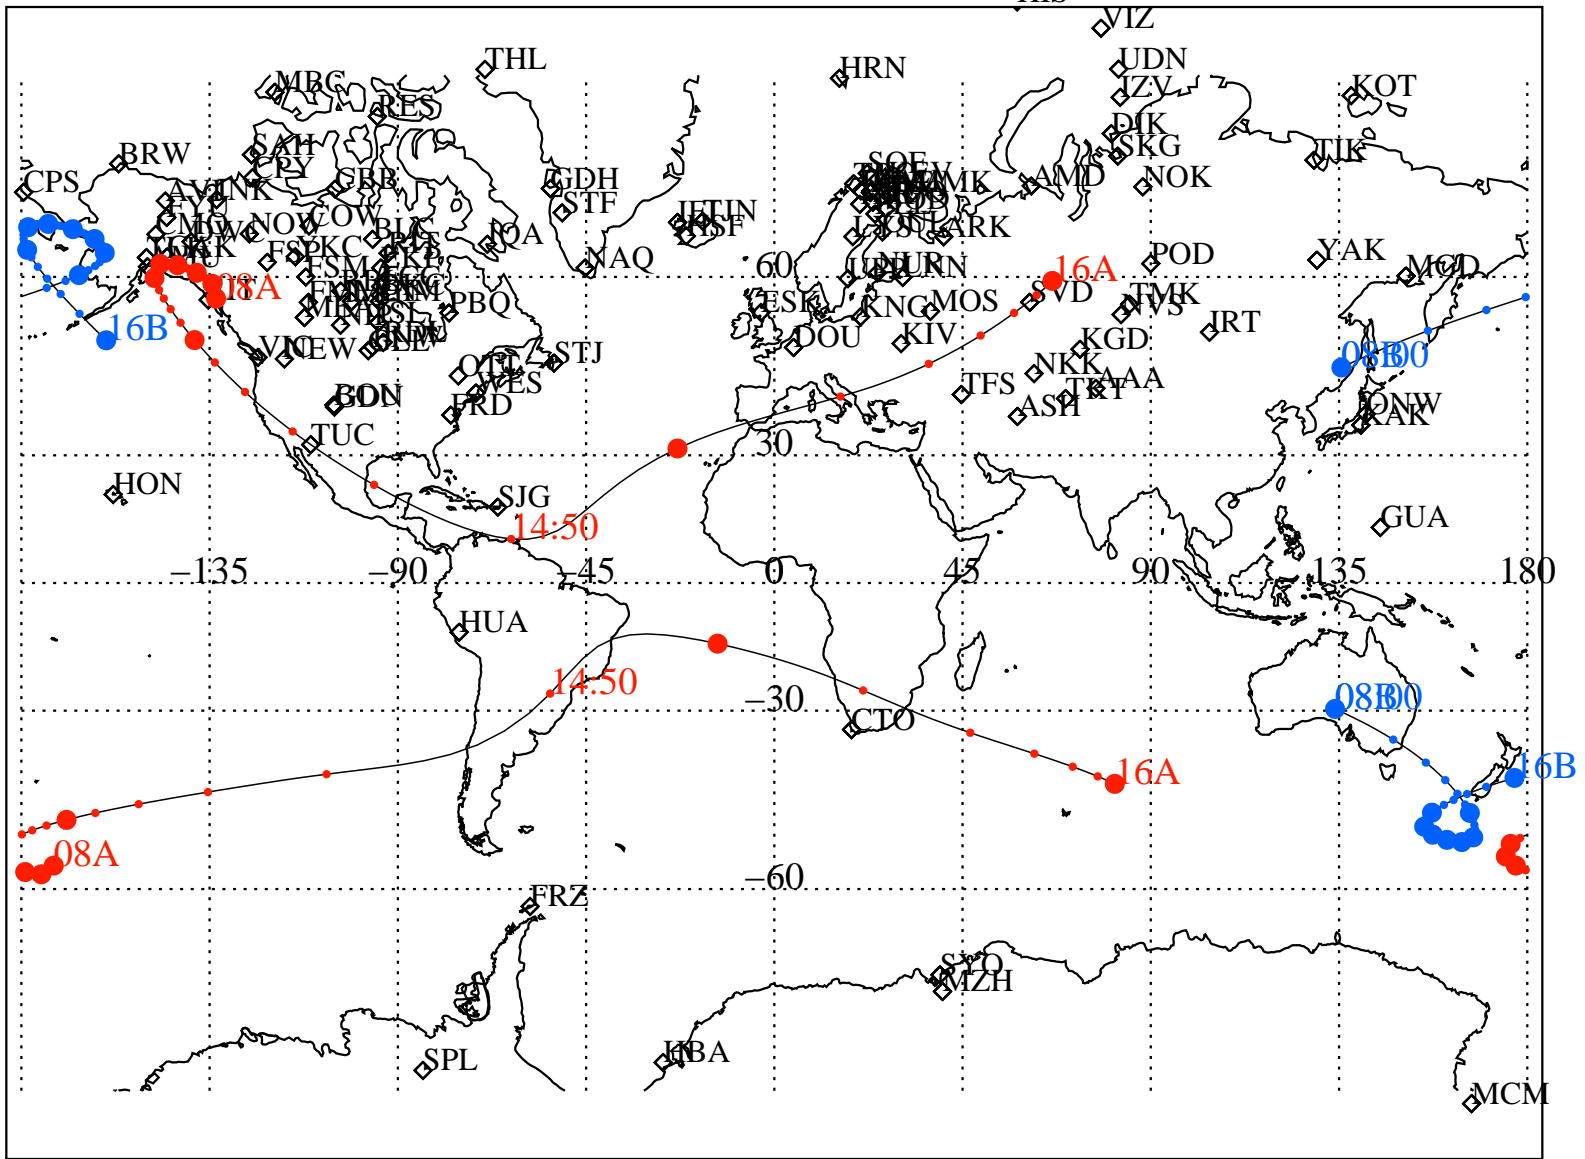

ALE
 VAN ALLEN PROBES 2013 099 (04/09) 08:00 to 2013 099 (04/09) 16:00

RBSPA-A, RBSPB-B,