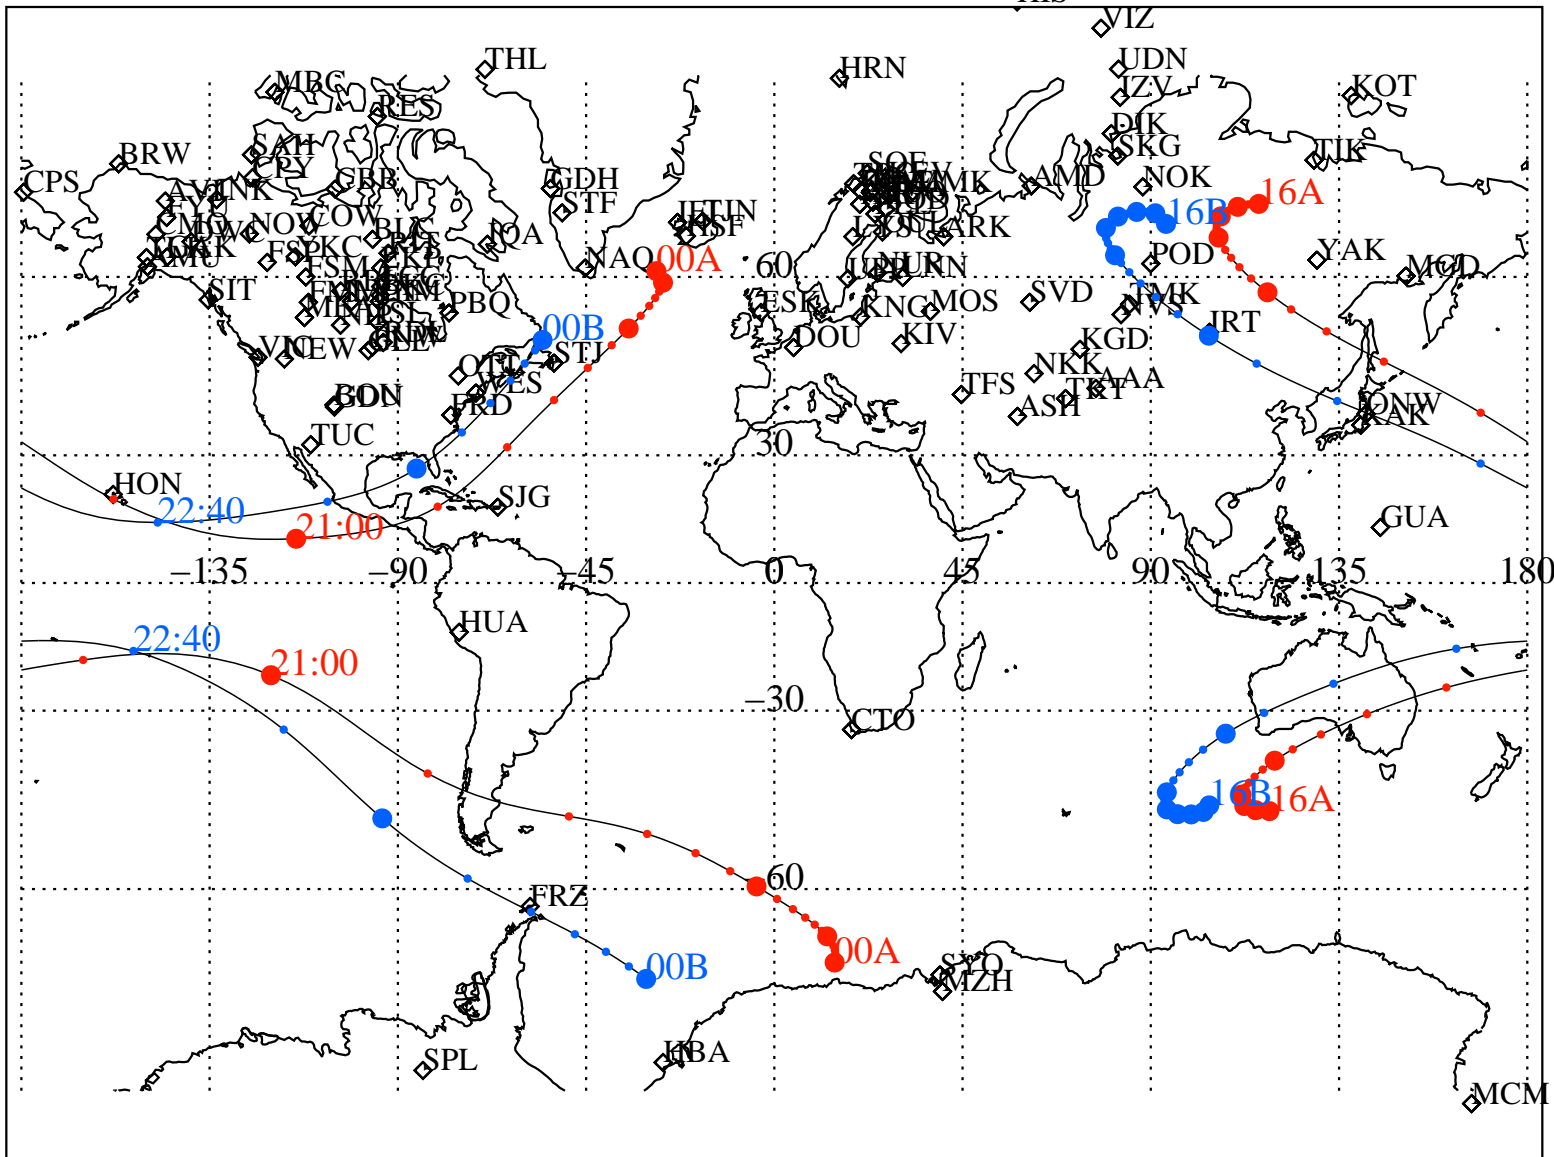

ALE  
 VAN ALLEN PROBES 2013 098 (04/08) 16:00 to 2013 099 (04/09) 00:00

RBSPA-A, RBSPB-B,