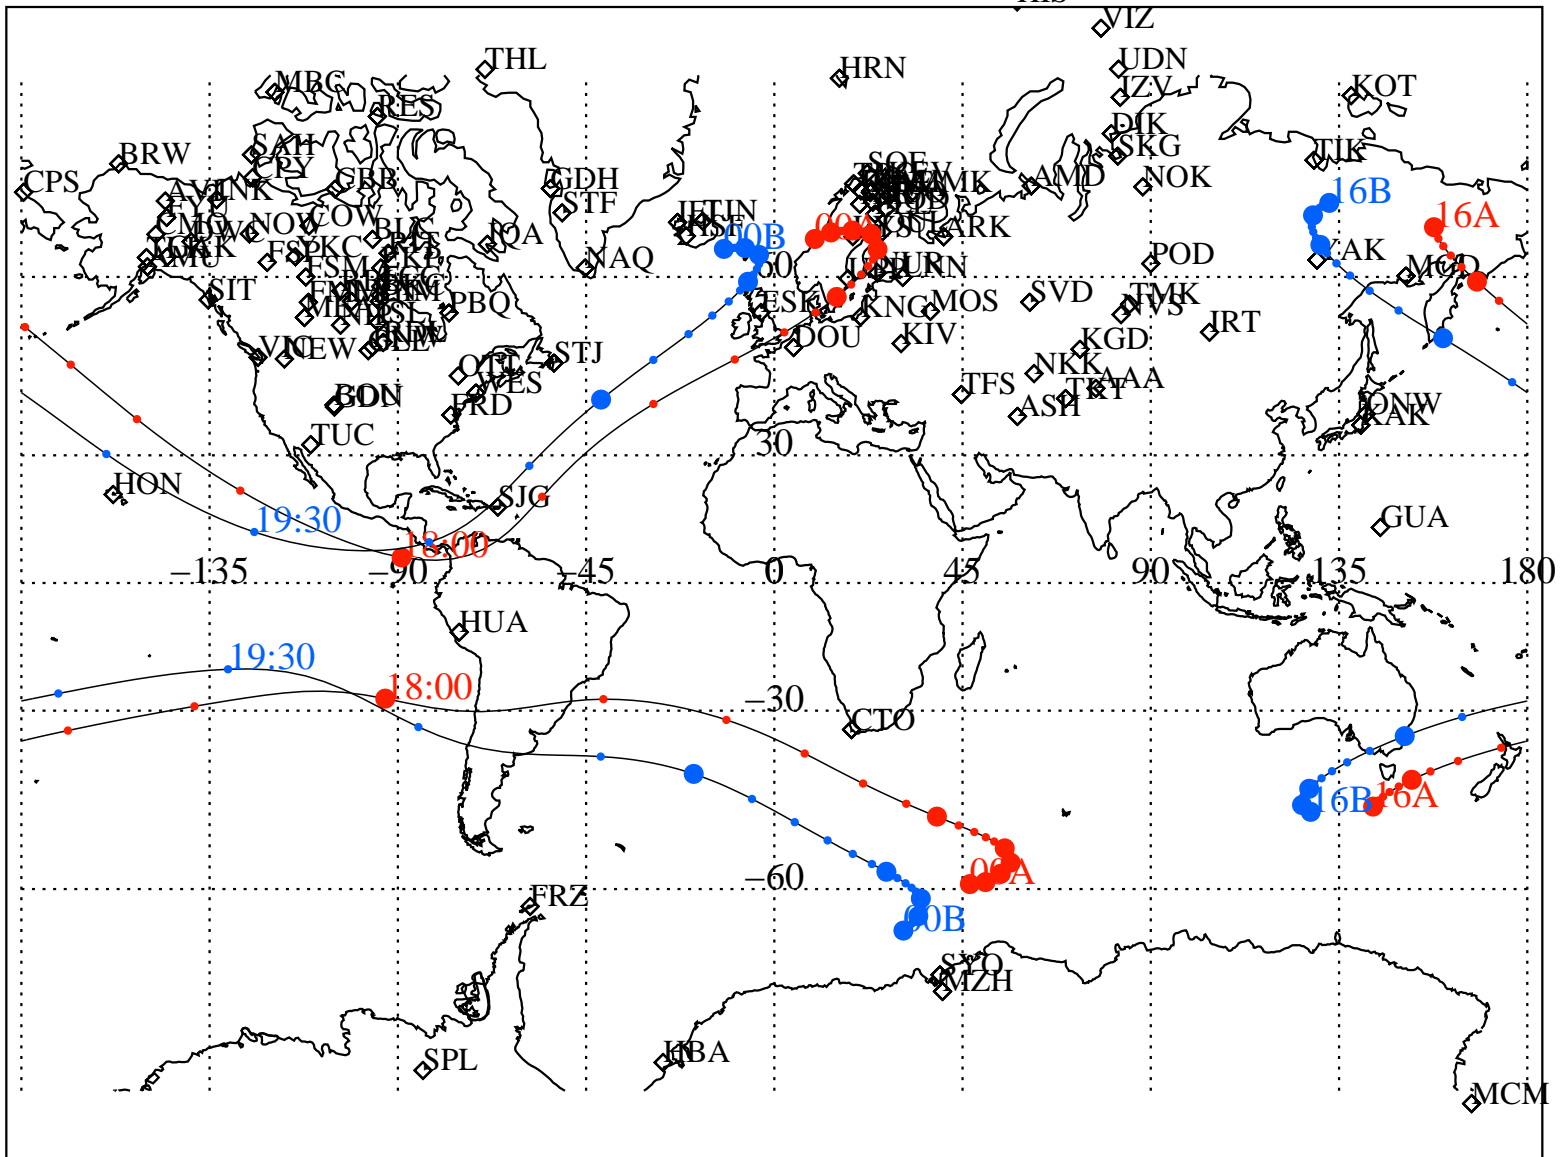

ALE
 VAN ALLEN PROBES 2013 097 (04/07) 16:00 to 2013 098 (04/08) 00:00

RBSPA-A, RBSPB-B,