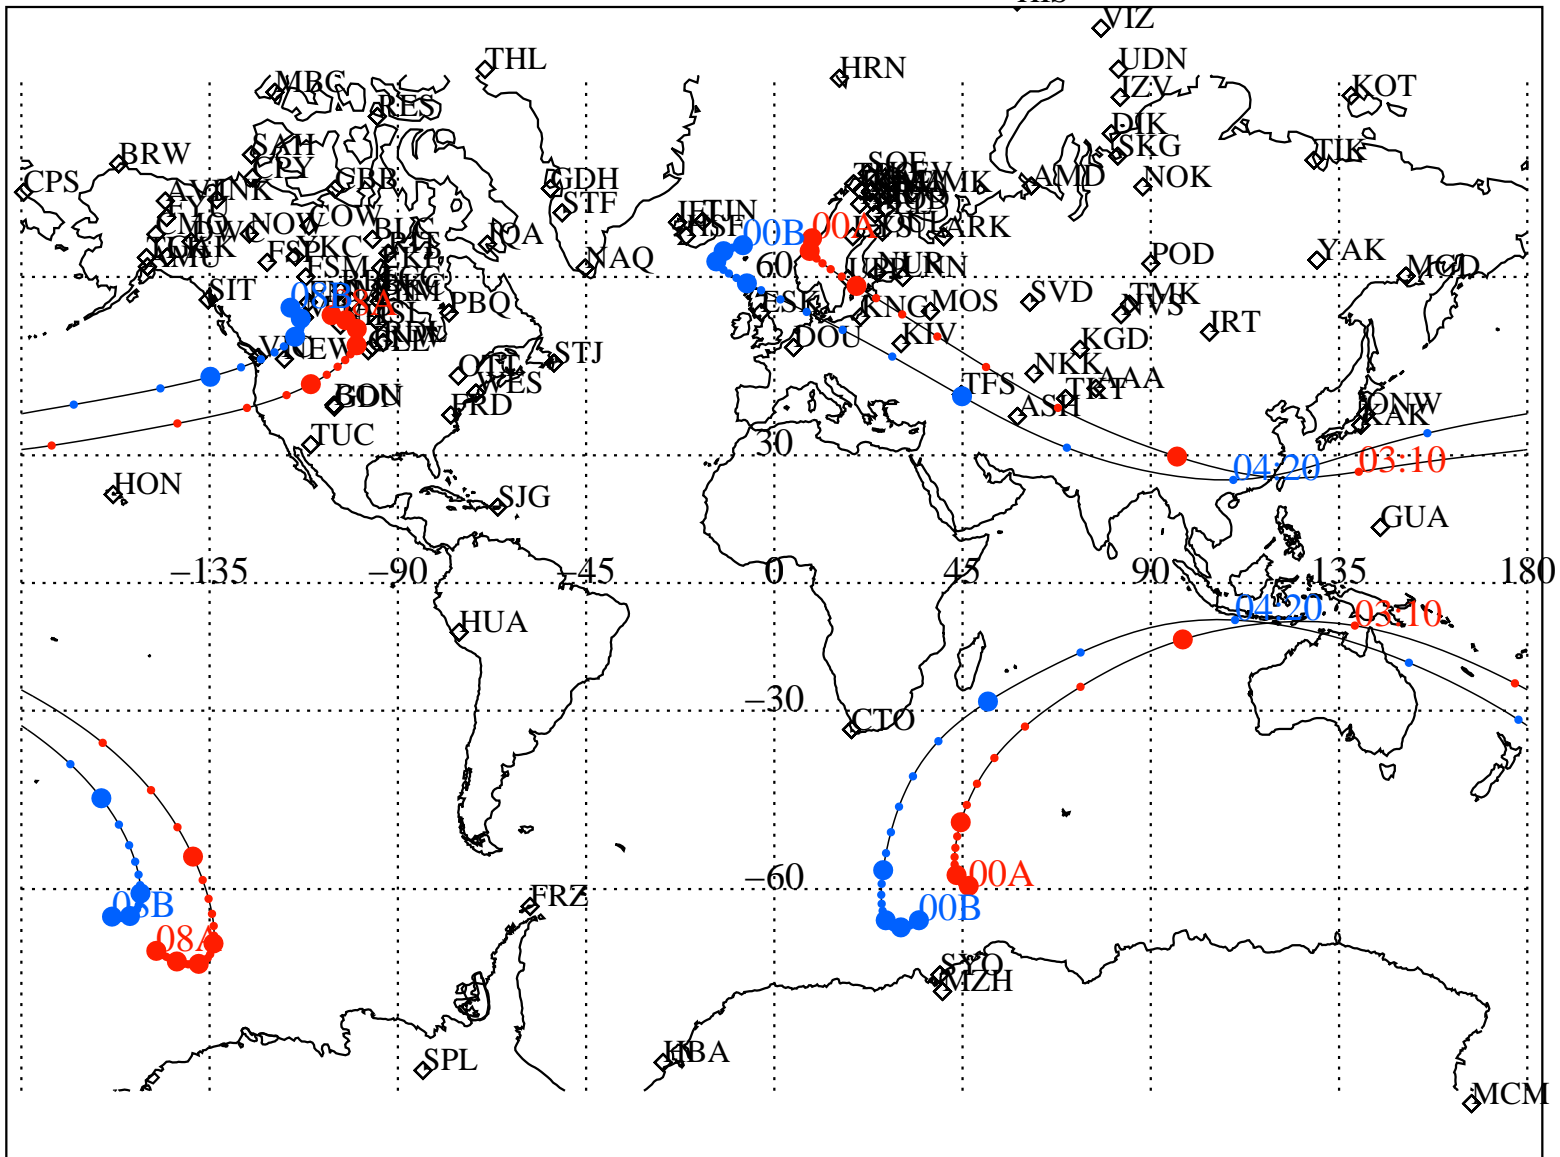

ALE
 VAN ALLEN PROBES 2013 095 (04/05) 00:00 to 2013 095 (04/05) 08:00

RBSPA-A, RBSPB-B,