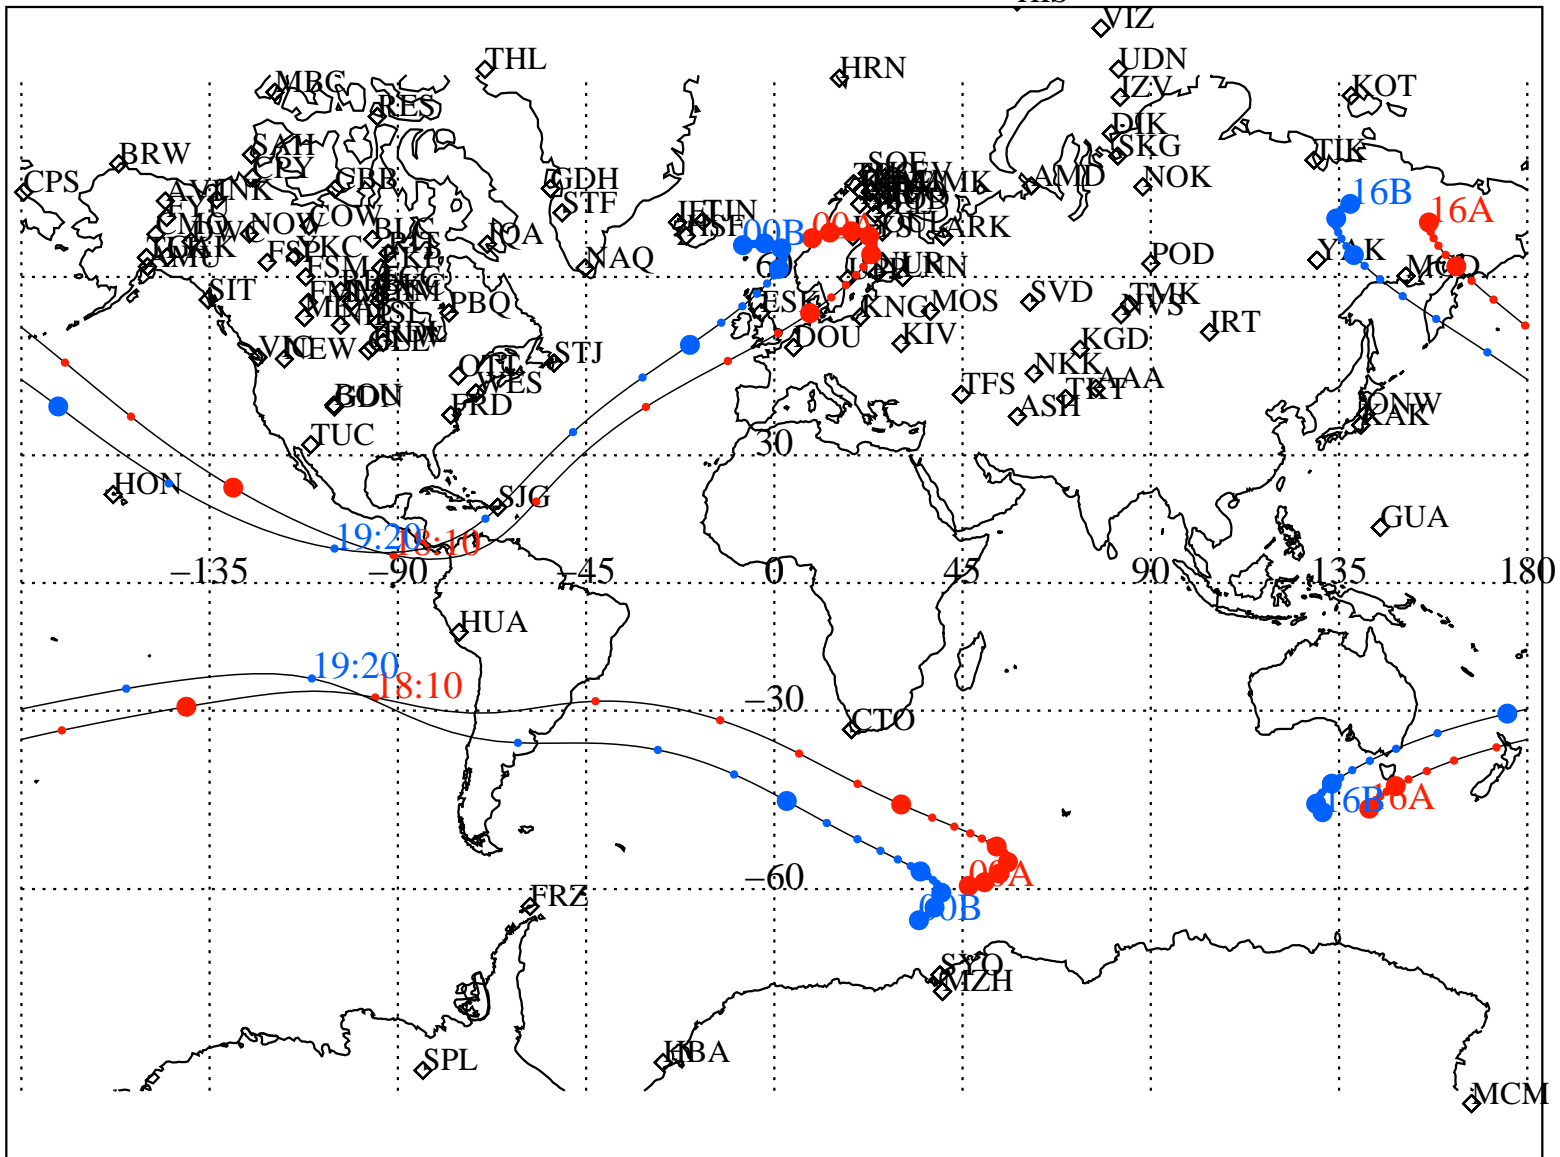

ALE
 VAN ALLEN PROBES 2013 094 (04/04) 16:00 to 2013 095 (04/05) 00:00

RBSPA-A, RBSPB-B,