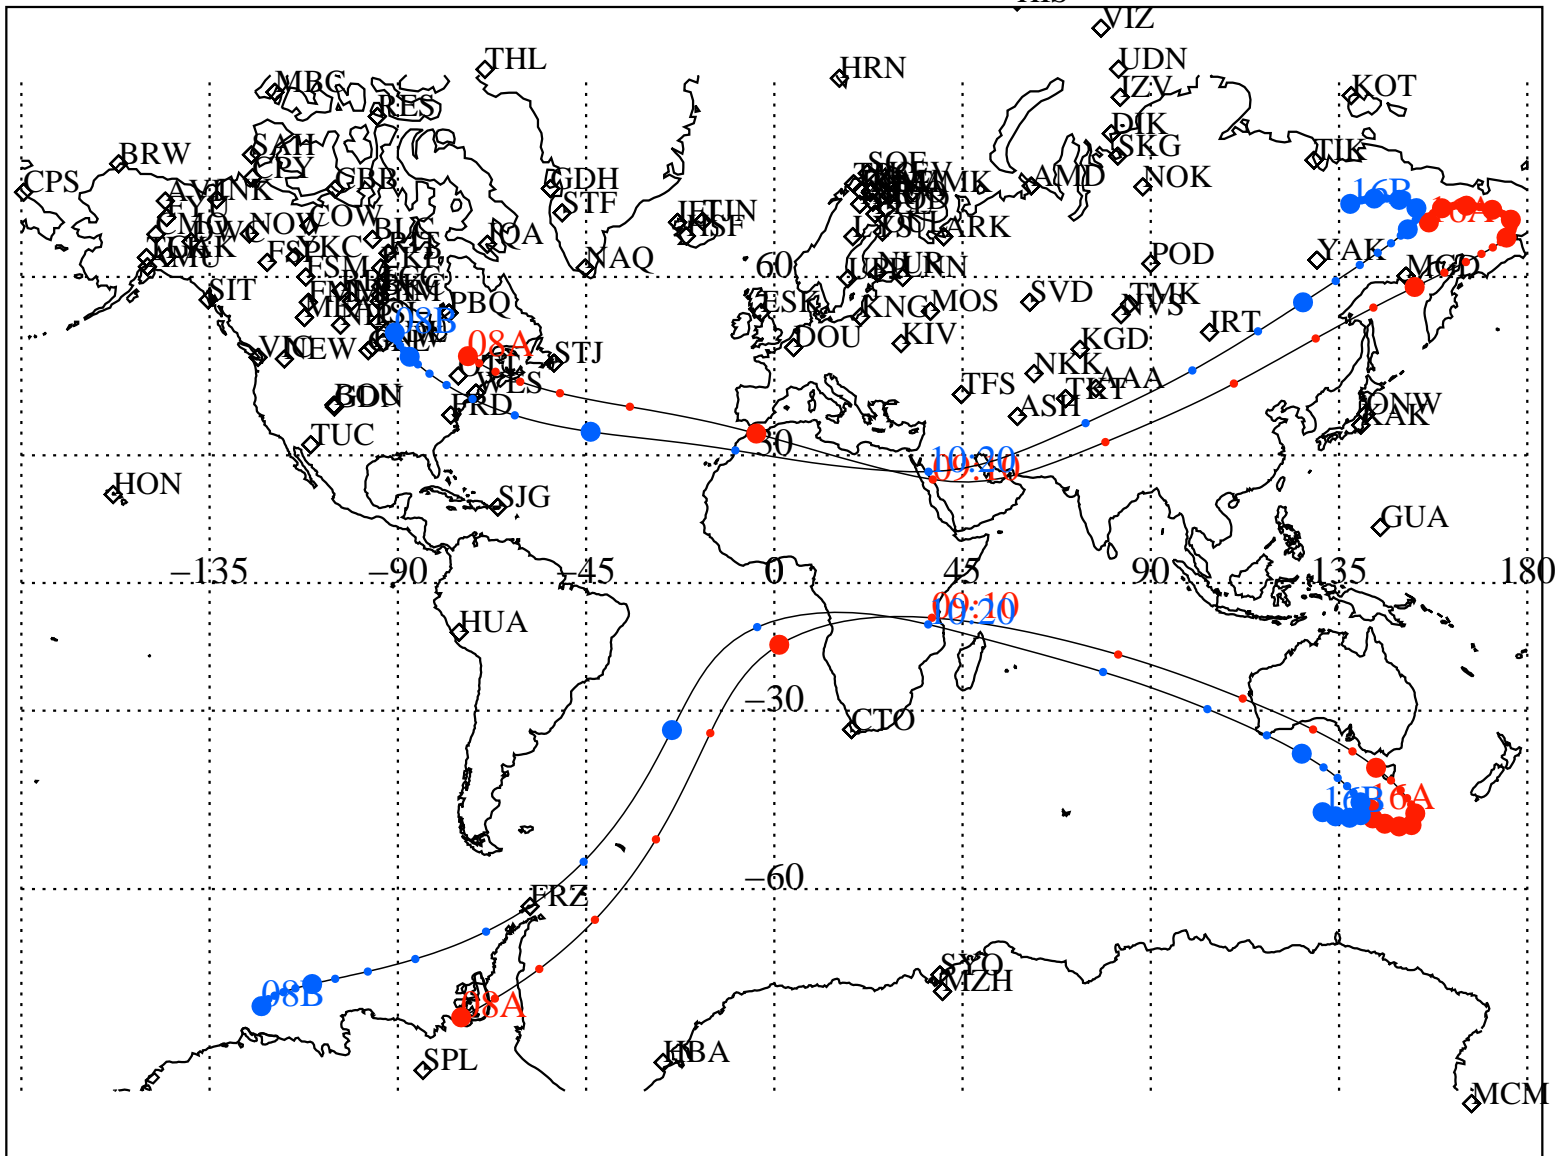

ALE
VAN ALLEN PROBES 2013 094 (04/04) 08:00 to 2013 094 (04/04) 16:00

RBSPA-A, RBSPB-B,