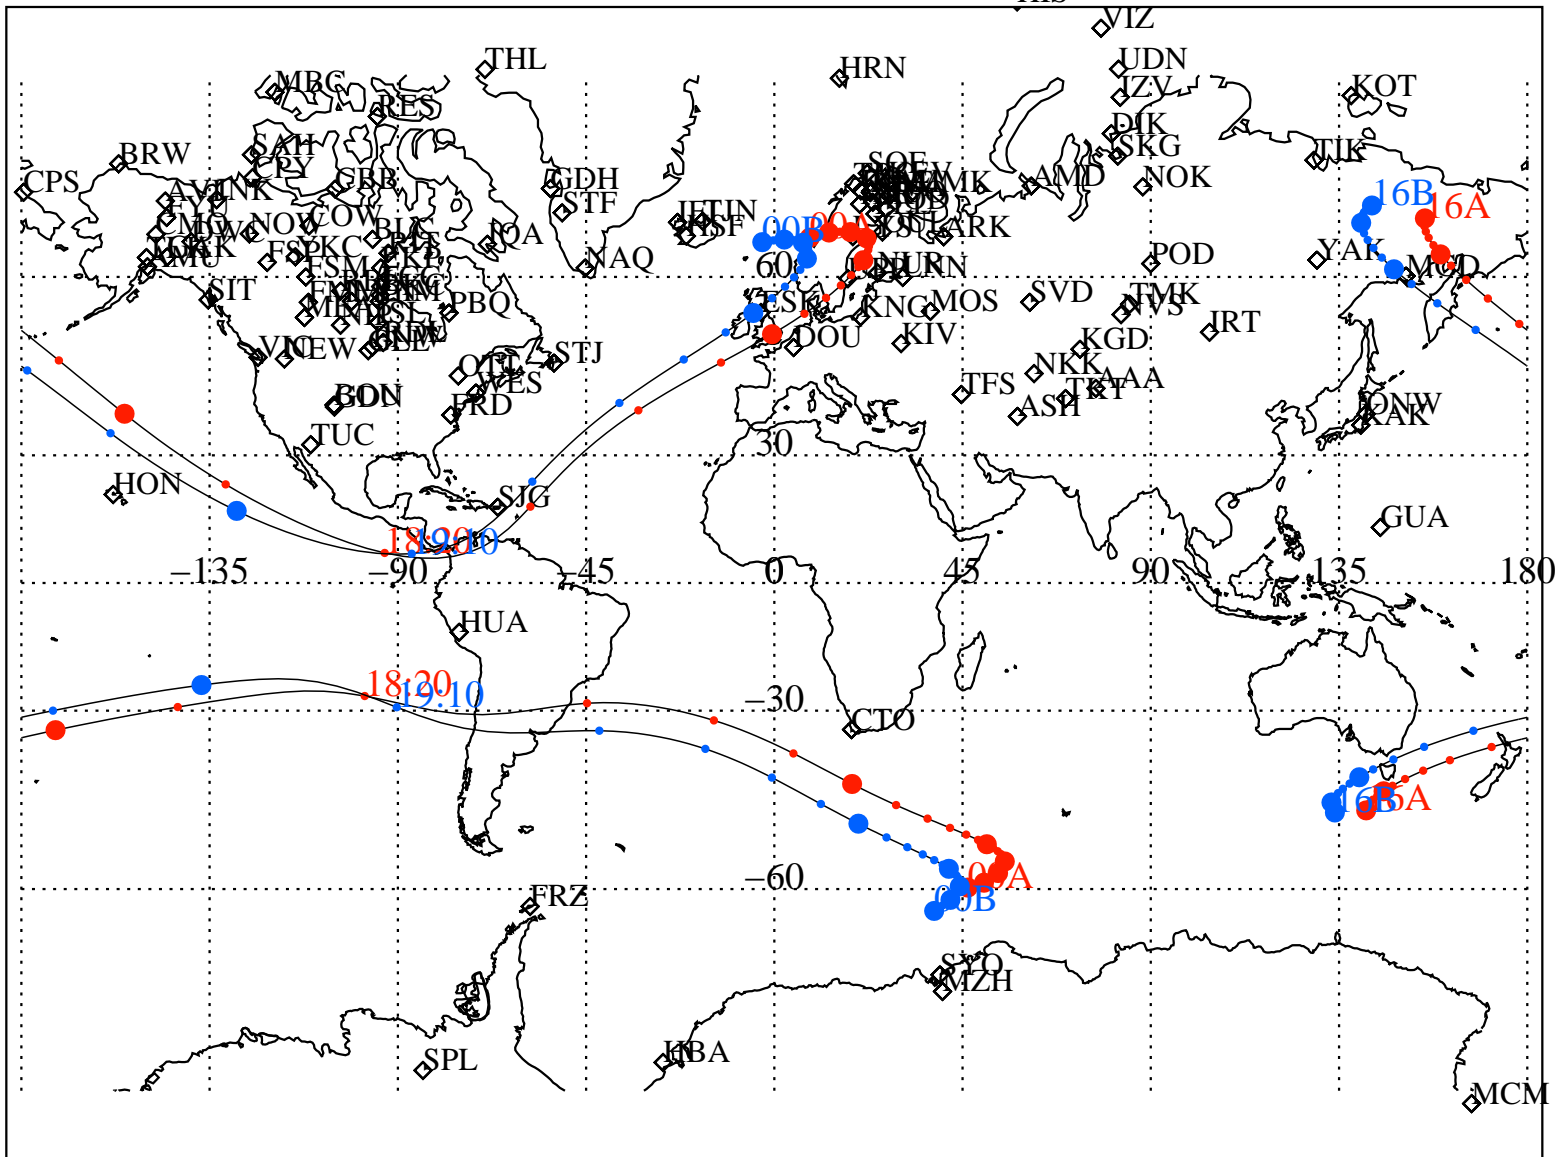

ALE  
 VAN ALLEN PROBES 2013 091 (04/01) 16:00 to 2013 092 (04/02) 00:00

RBSPA-A, RBSPB-B,