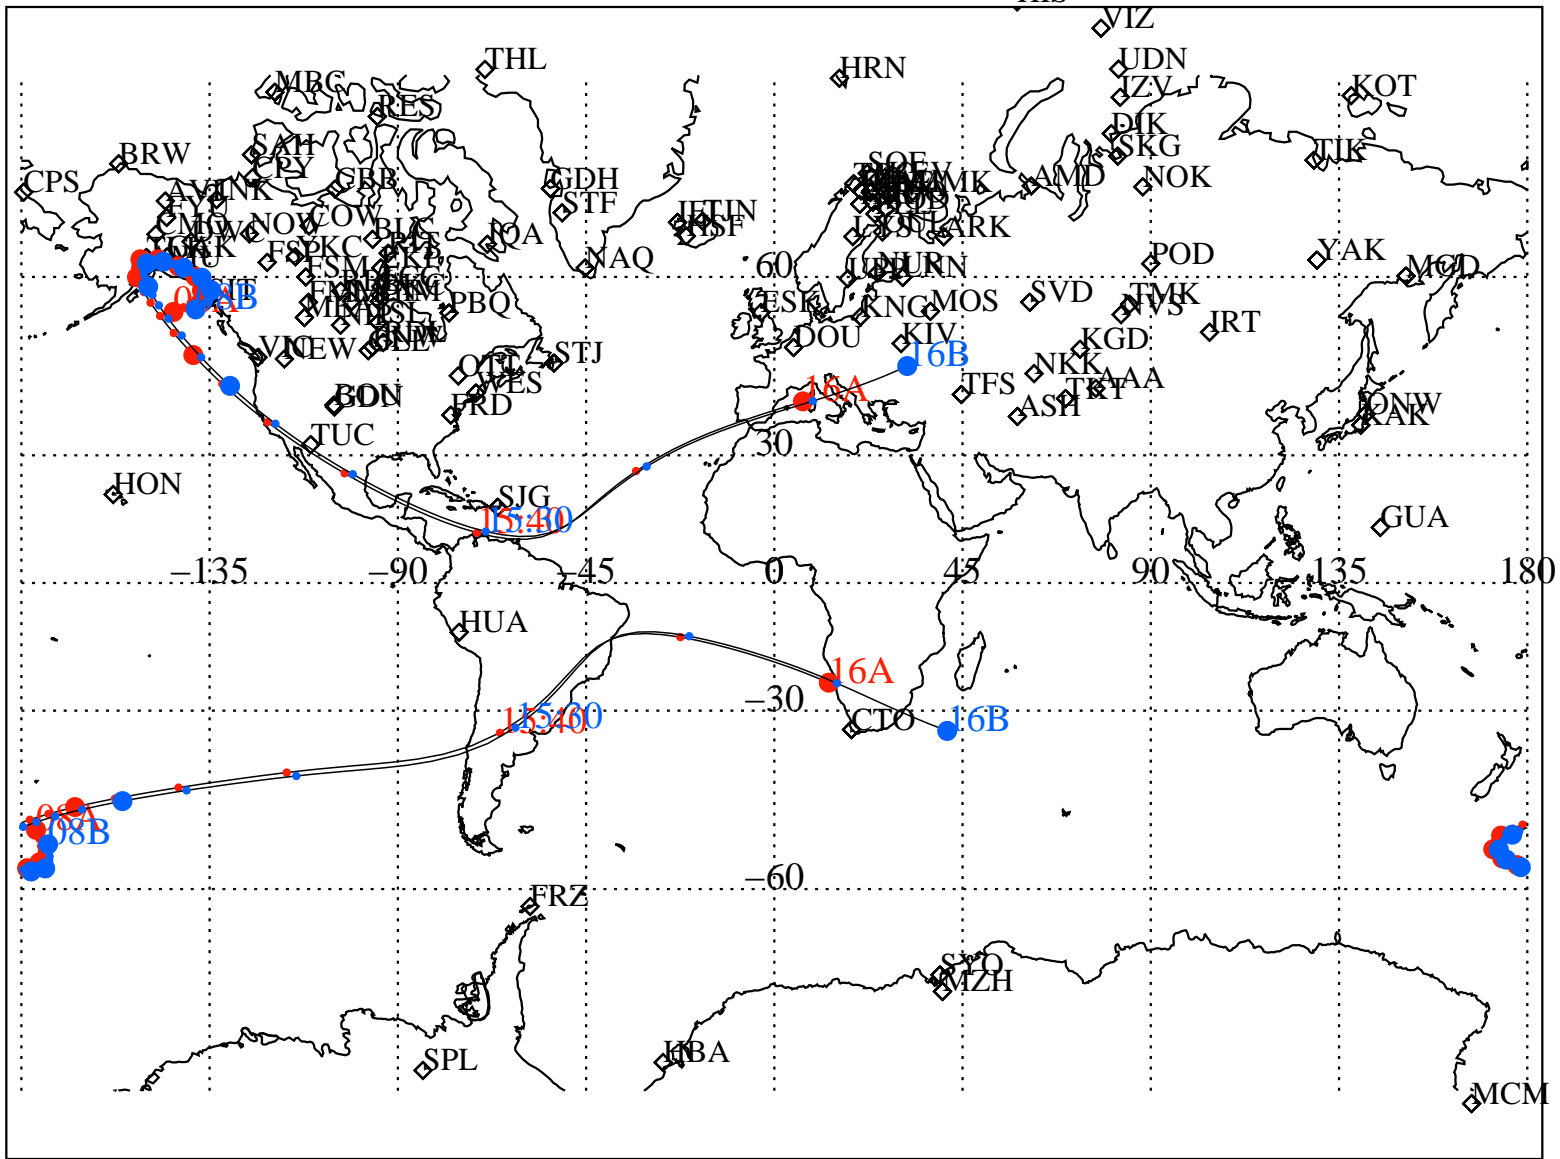

ALE
 VAN ALLEN PROBES 2013 084 (03/25) 08:00 to 2013 084 (03/25) 16:00

RBSPA-A, RBSPA-B,