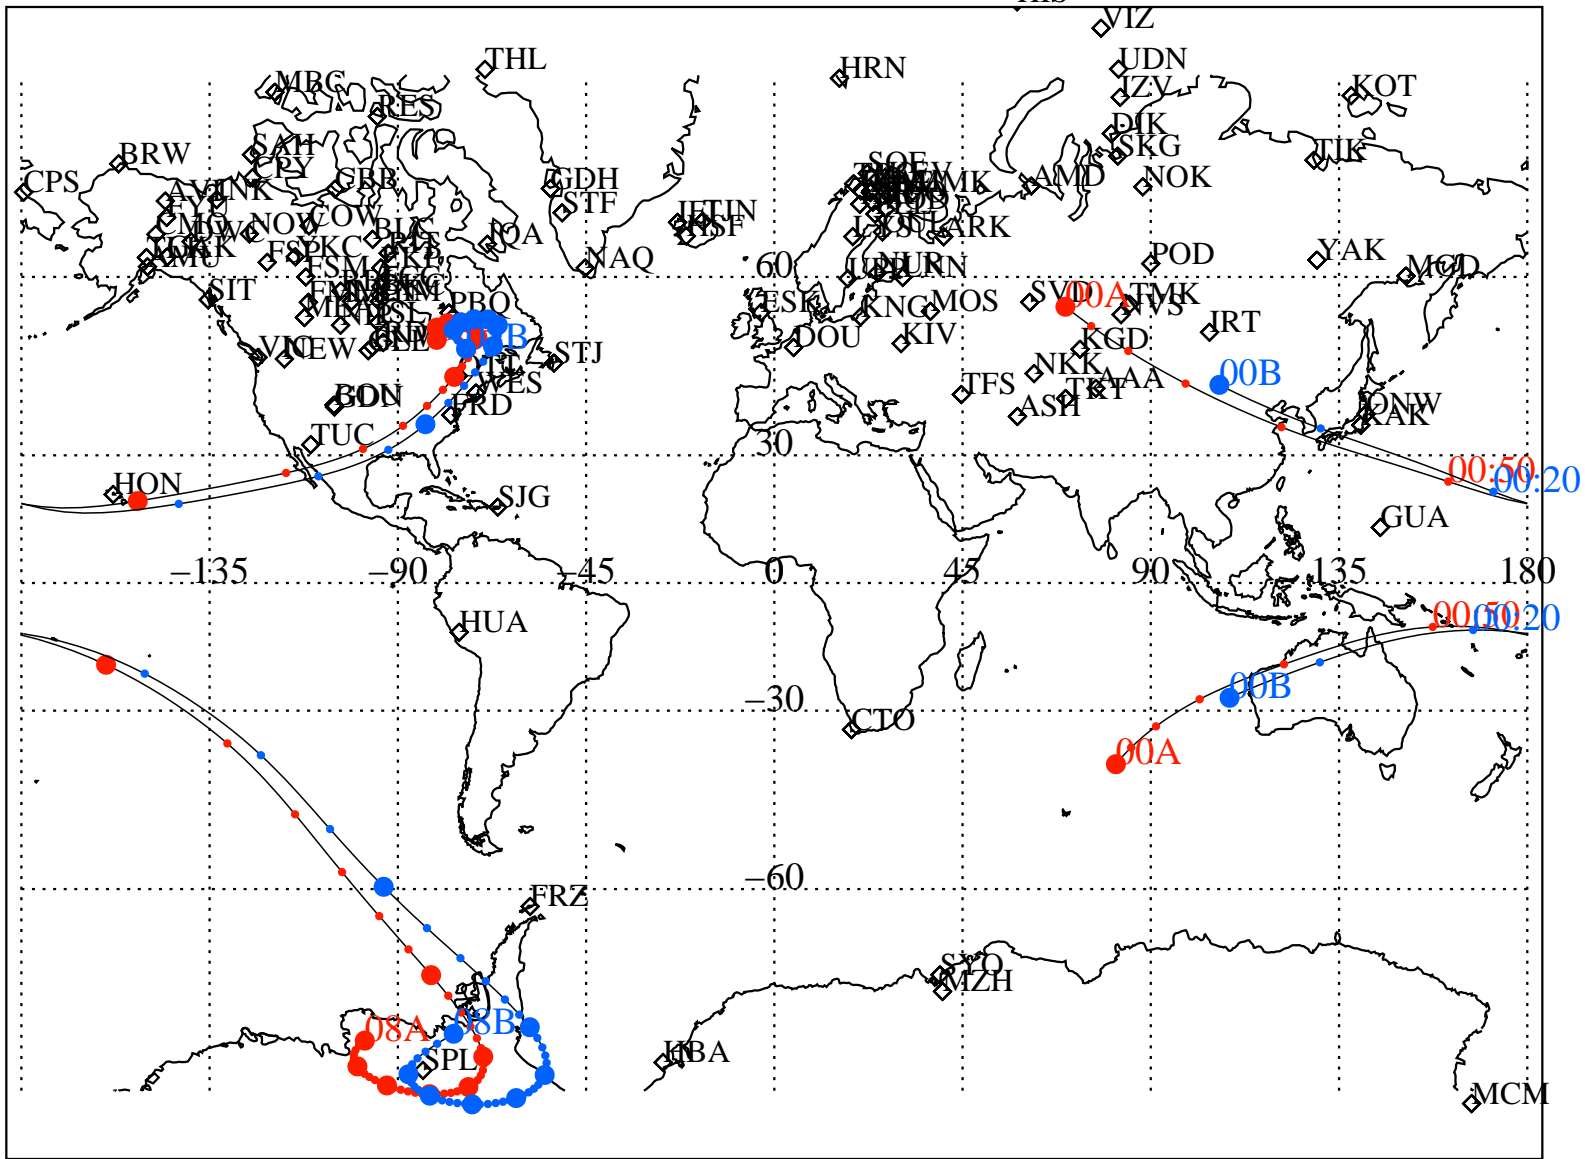

ALE
 VAN ALLEN PROBES 2013 082 (03/23) 00:00 to 2013 082 (03/23) 08:00

RBSPA-A, RBSPB-B,