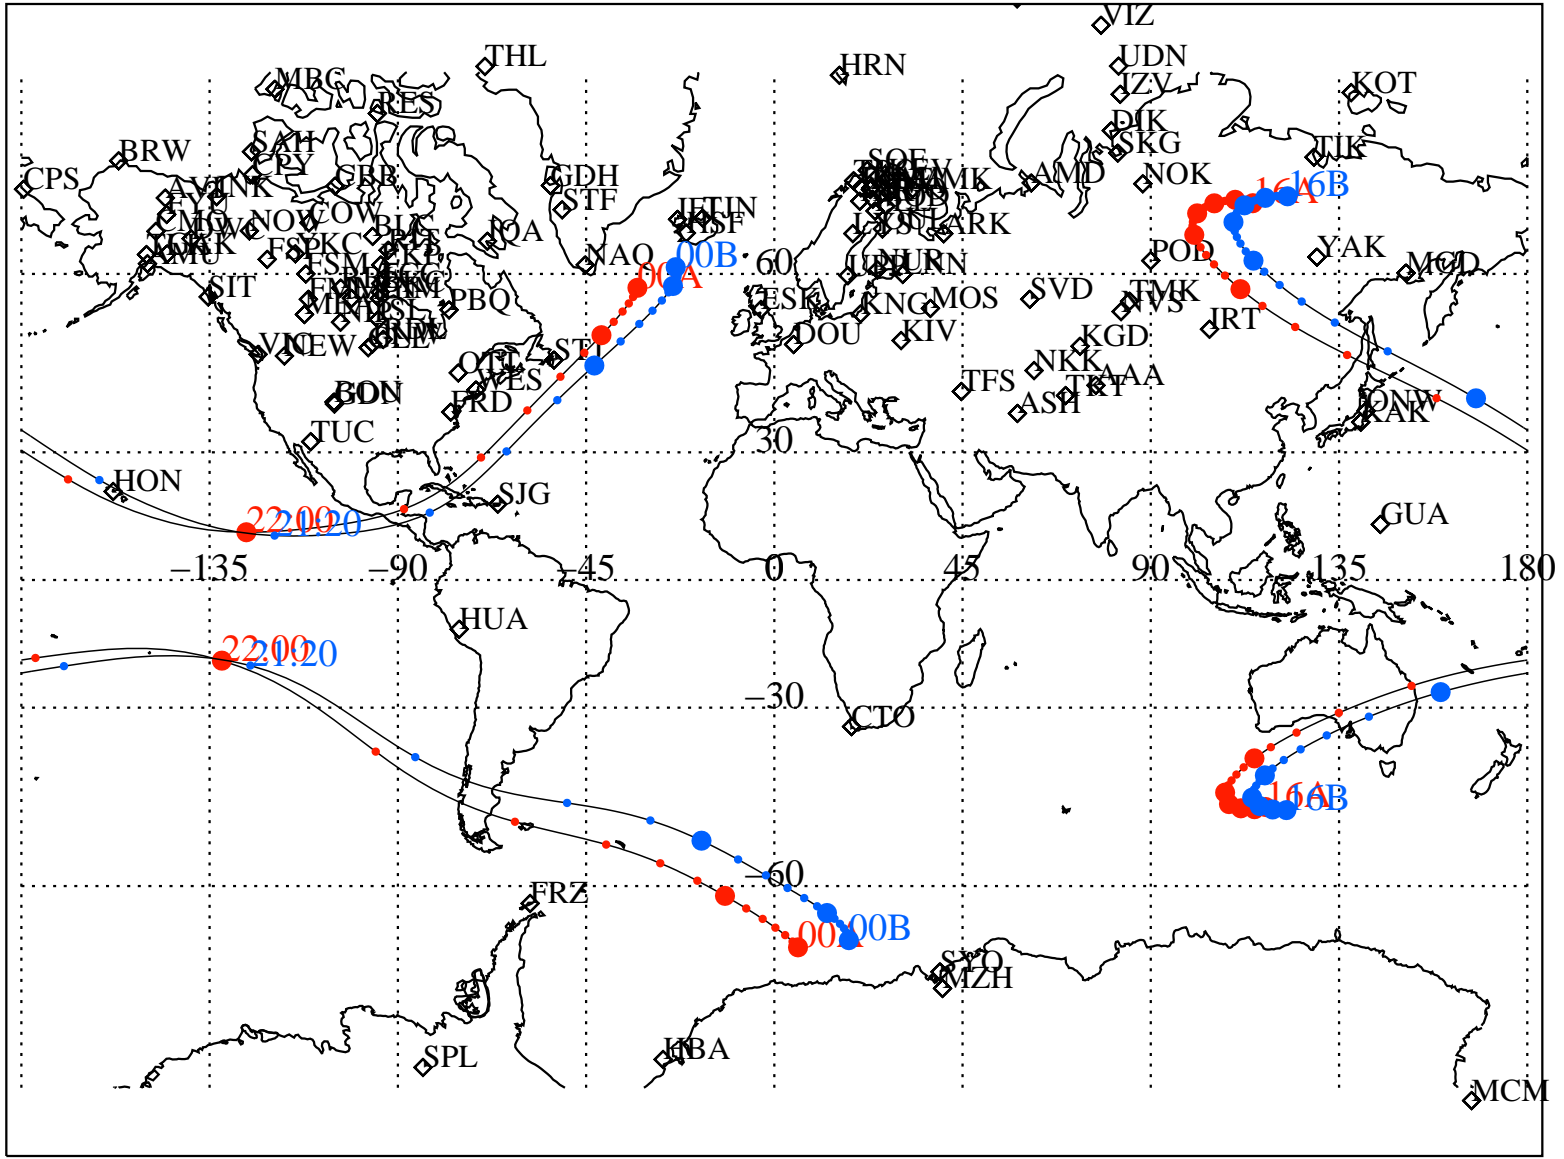

ALE
 VAN ALLEN PROBES 2013 080 (03/21) 16:00 to 2013 081 (03/22) 00:00

RBSPA-A, RBSPB-B,