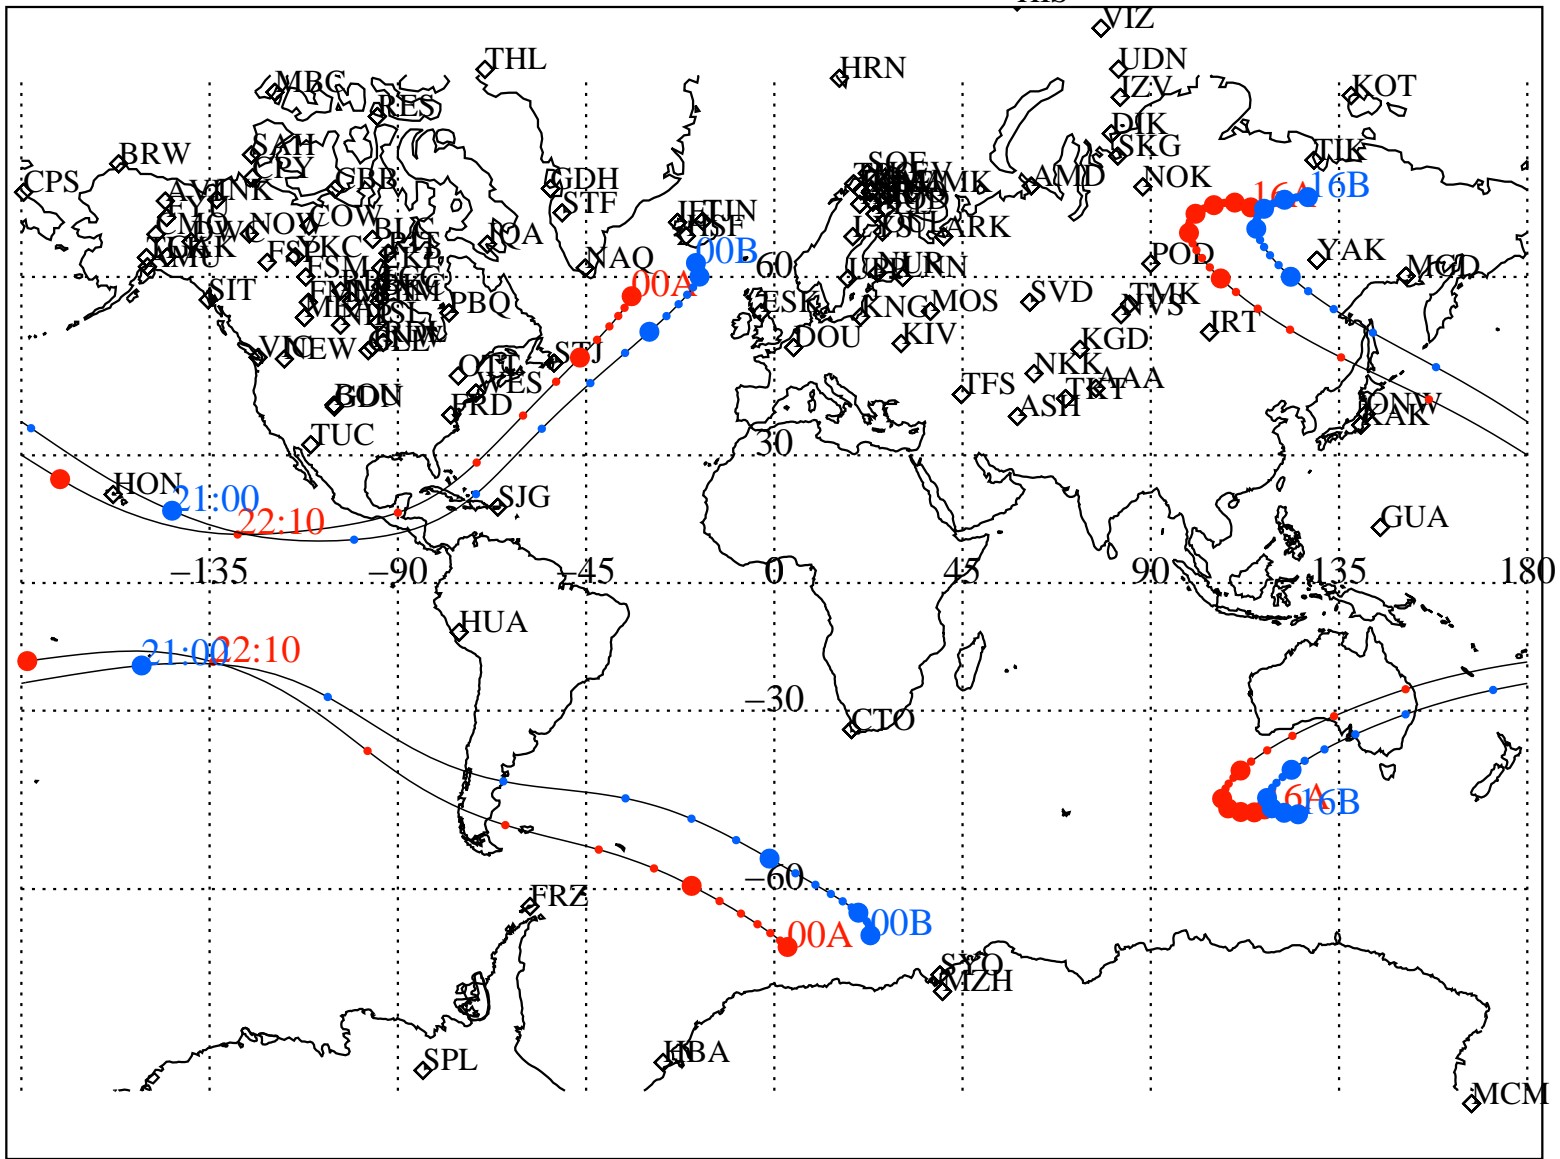

ALE  
 VAN ALLEN PROBES 2013 077 (03/18) 16:00 to 2013 078 (03/19) 00:00

RBSPA-A, RBSPB-B,