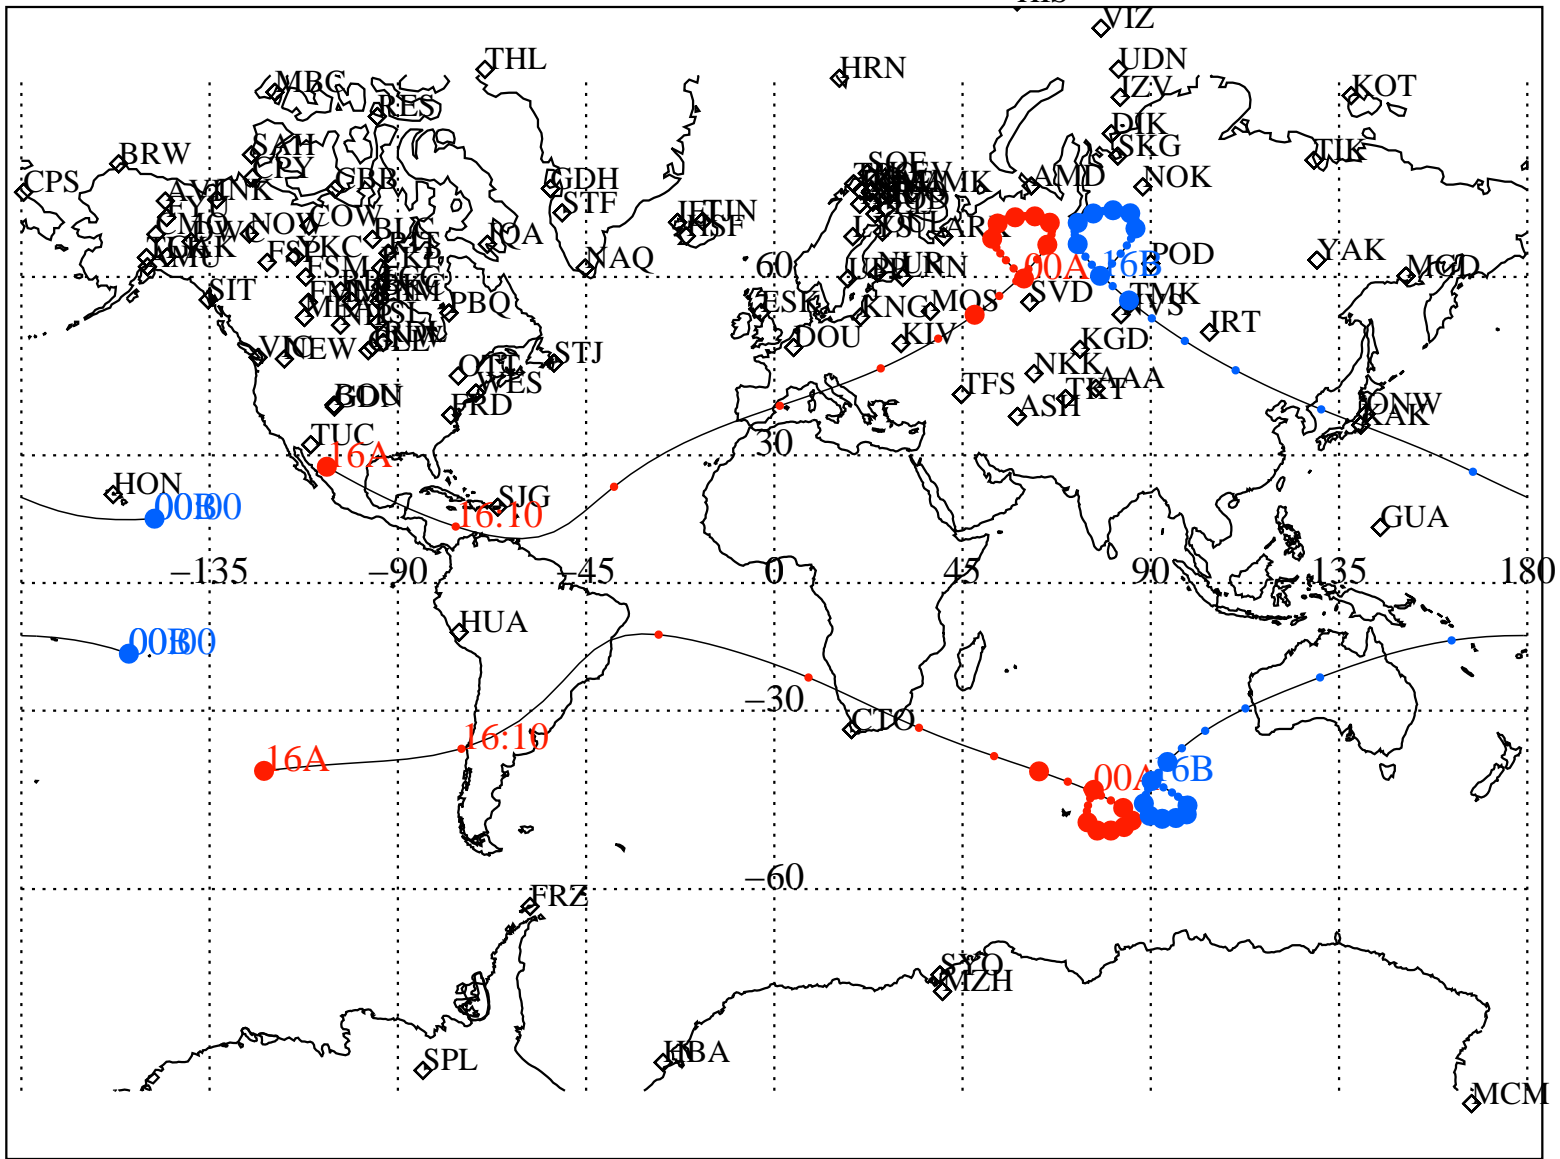

ALE  
 VAN ALLEN PROBES 2013 075 (03/16) 16:00 to 2013 076 (03/17) 00:00

RBSPA-A, RBSPB-B,