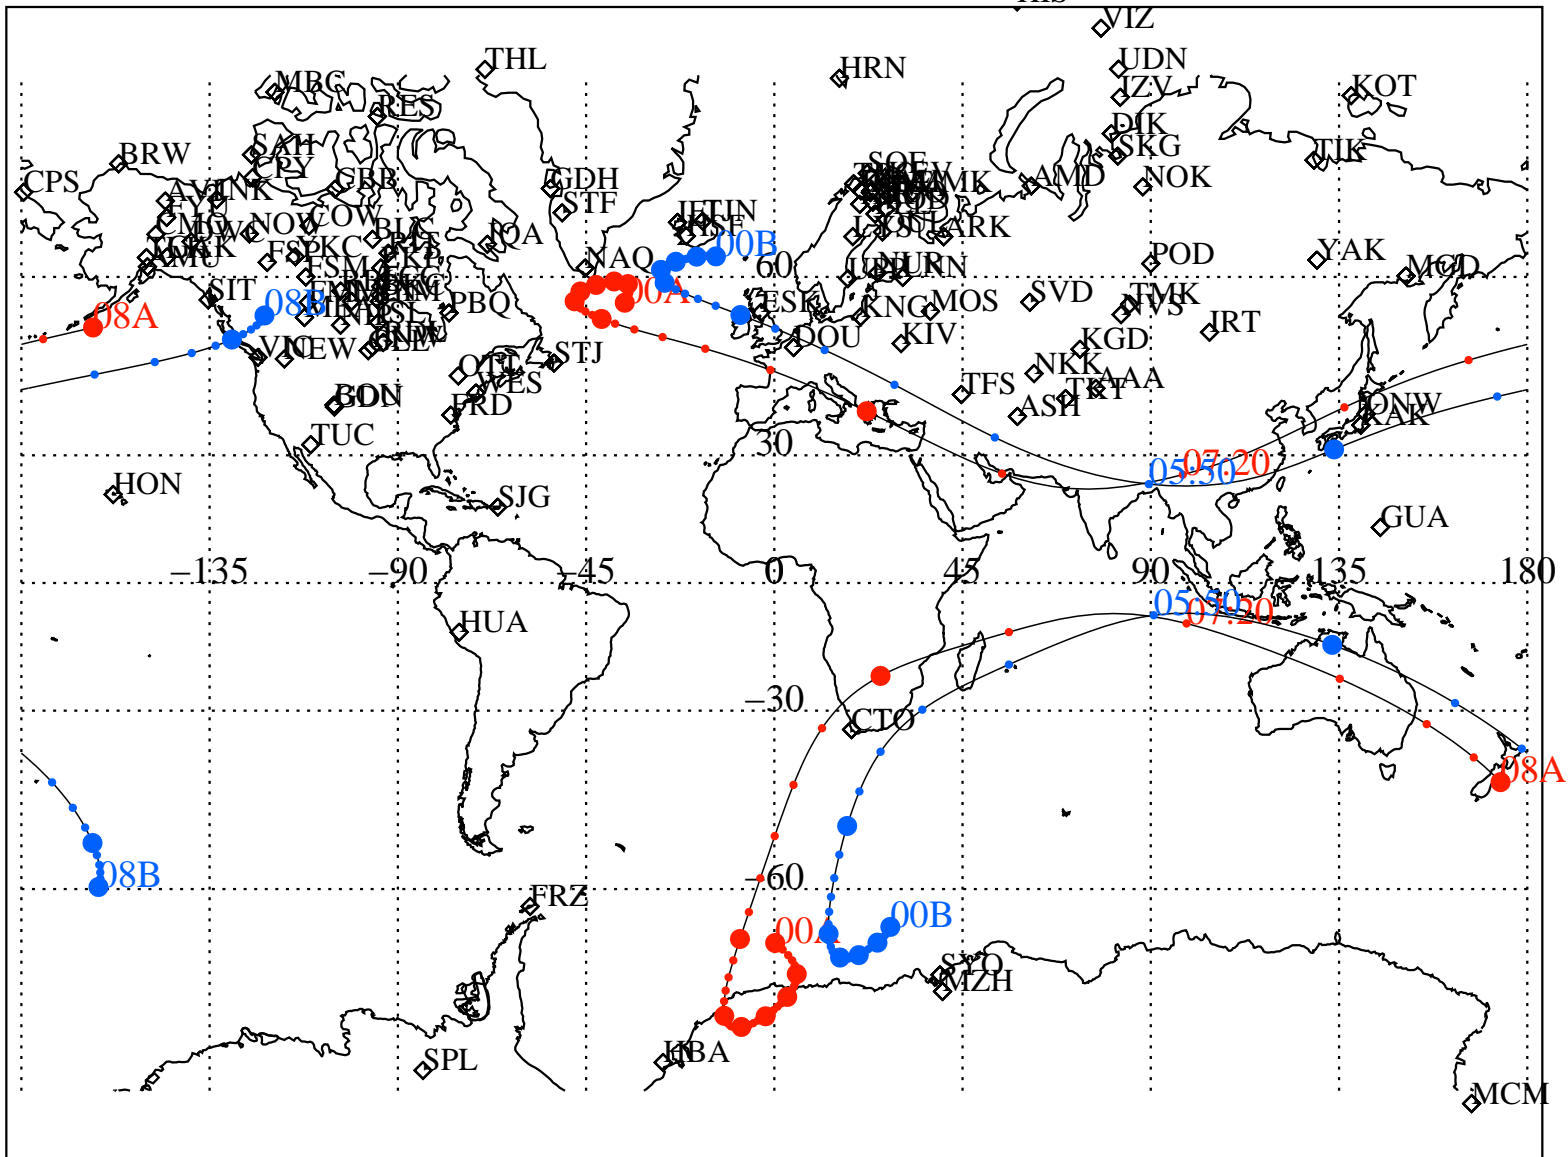

ALE  
 VAN ALLEN PROBES 2013 075 (03/16) 00:00 to 2013 075 (03/16) 08:00

RBSPA-A, RBSPB-B,