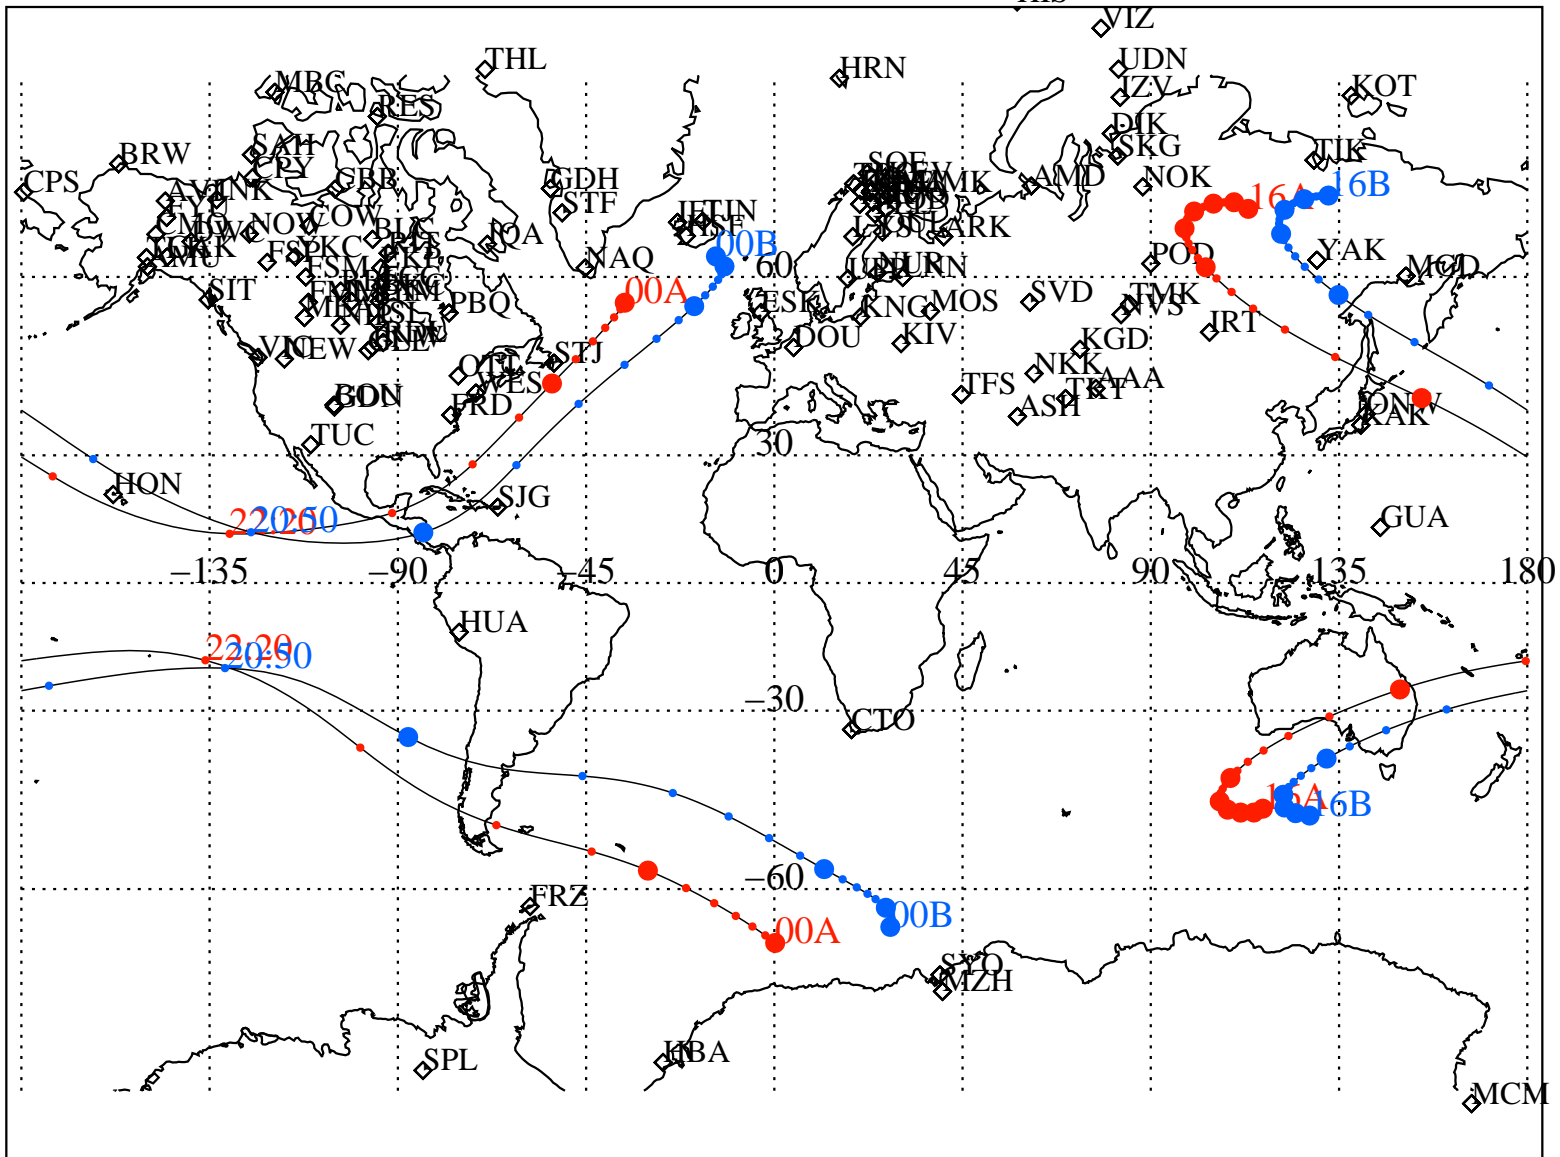

ALE  
 VAN ALLEN PROBES 2013 074 (03/15) 16:00 to 2013 075 (03/16) 00:00

RBSPA-A, RBSPB-B,