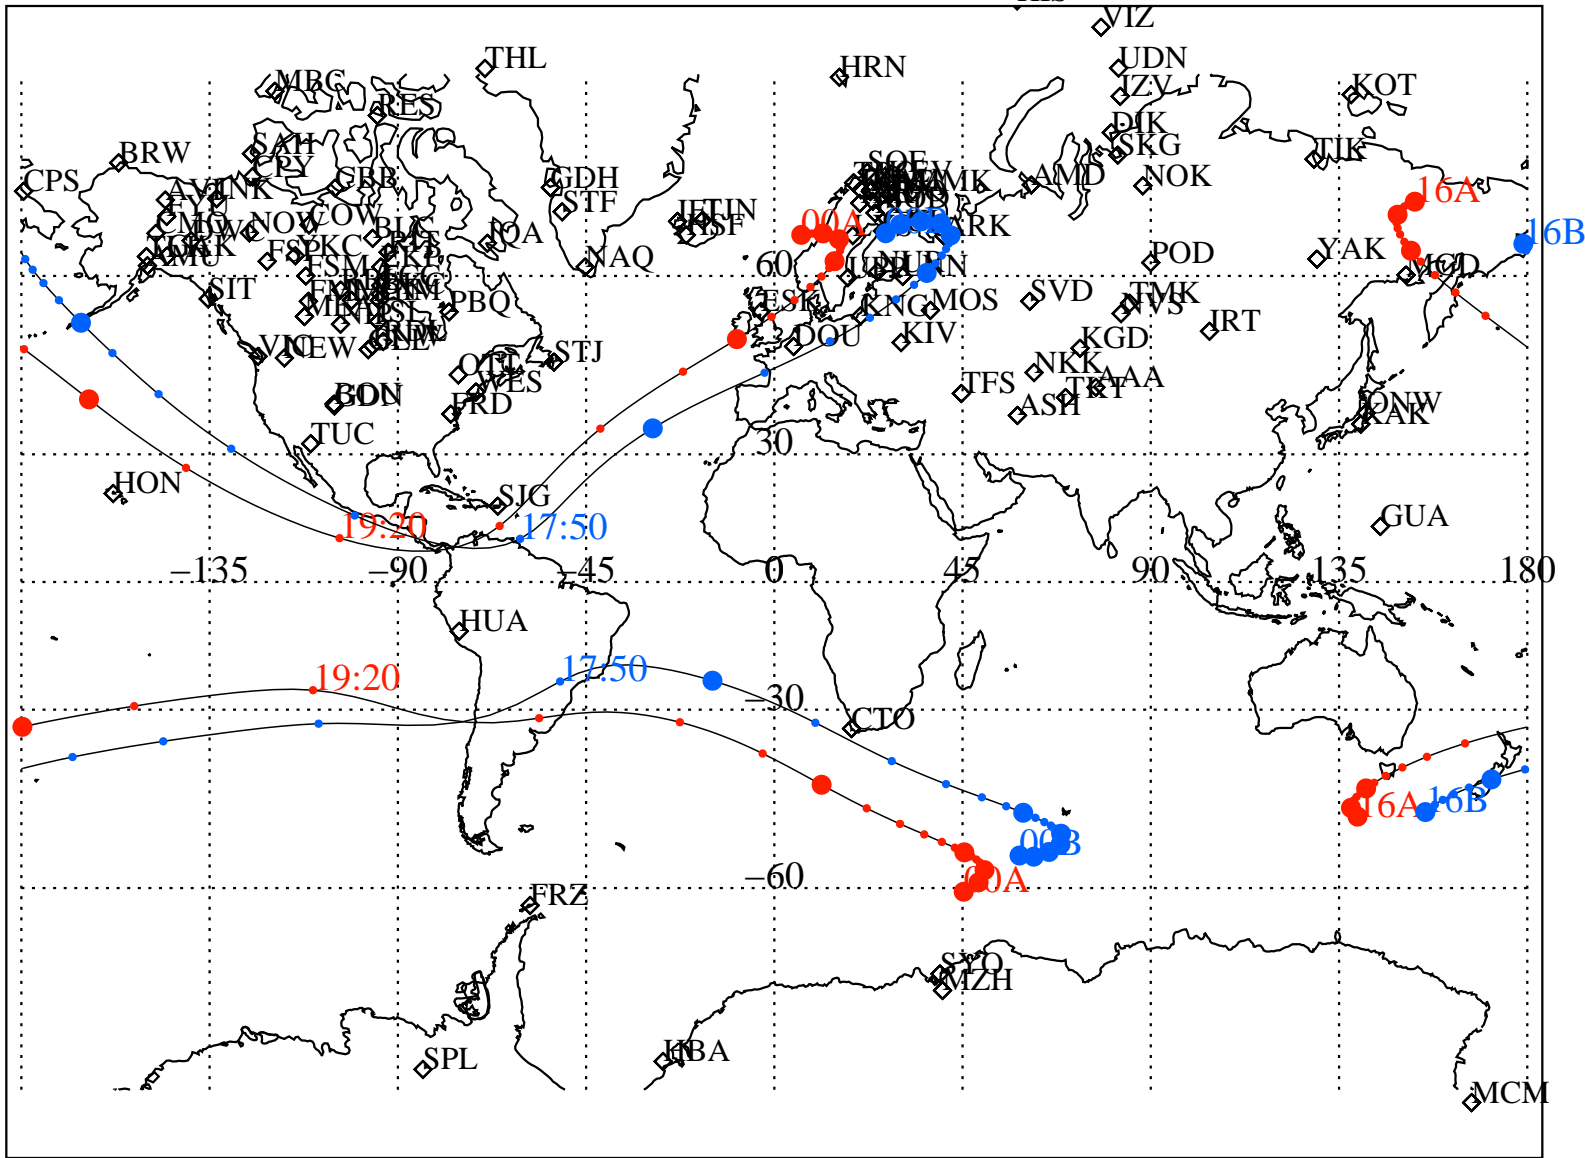

ALE  
 VAN ALLEN PROBES 2013 073 (03/14) 16:00 to 2013 074 (03/15) 00:00

RBSPA-A, RBSPB-B,