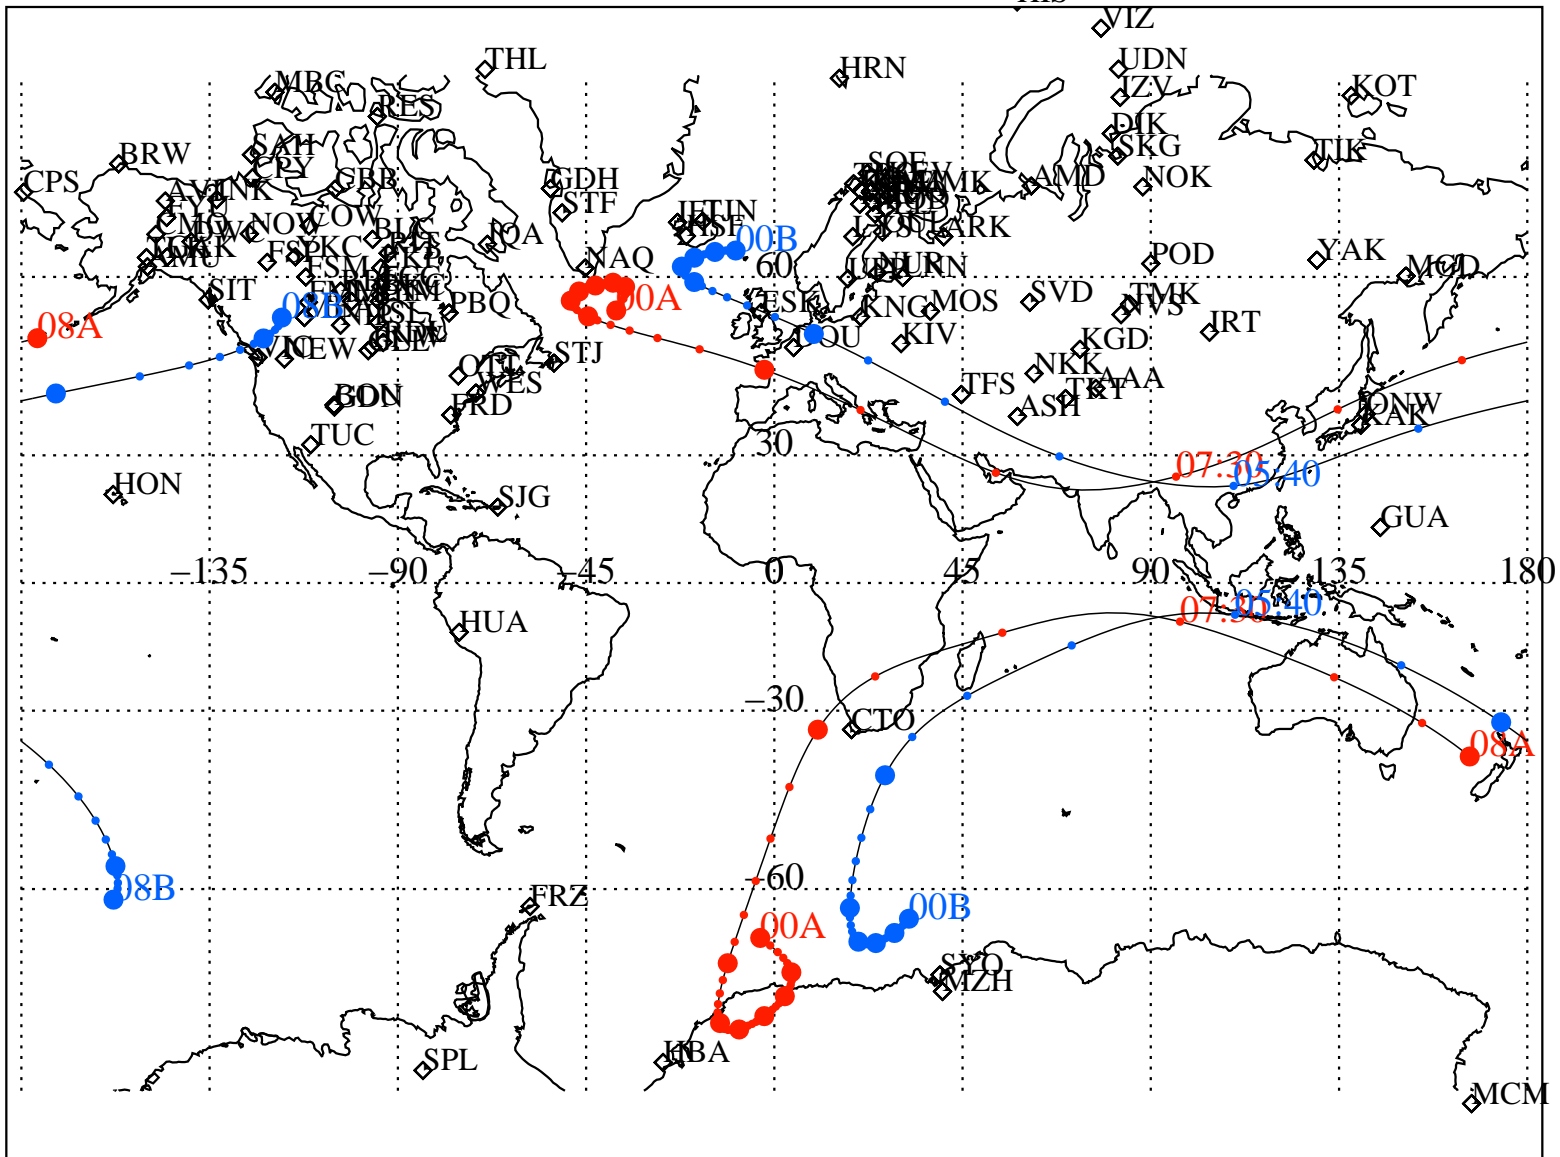

ALE
 VAN ALLEN PROBES 2013 072 (03/13) 00:00 to 2013 072 (03/13) 08:00

RBSPA-A, RBSPB-B,