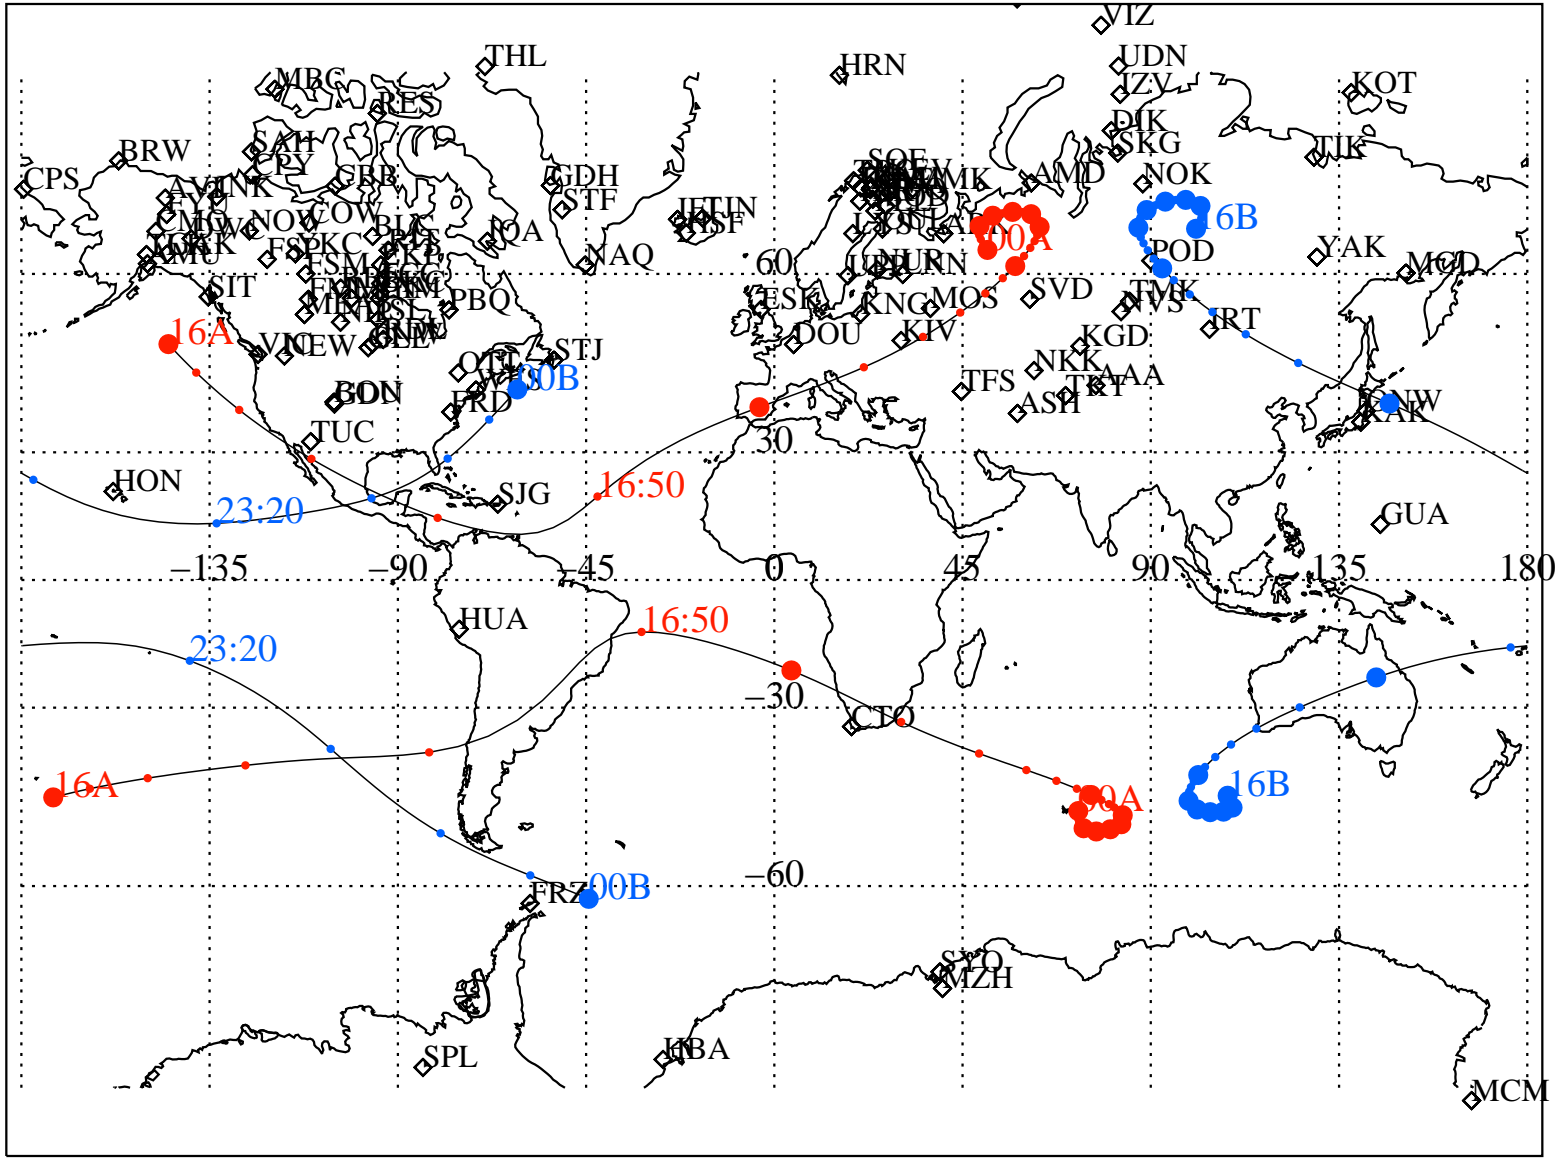

ALE
 VAN ALLEN PROBES 2013 066 (03/07) 16:00 to 2013 067 (03/08) 00:00

RBSPA-A, RBSPB-B,