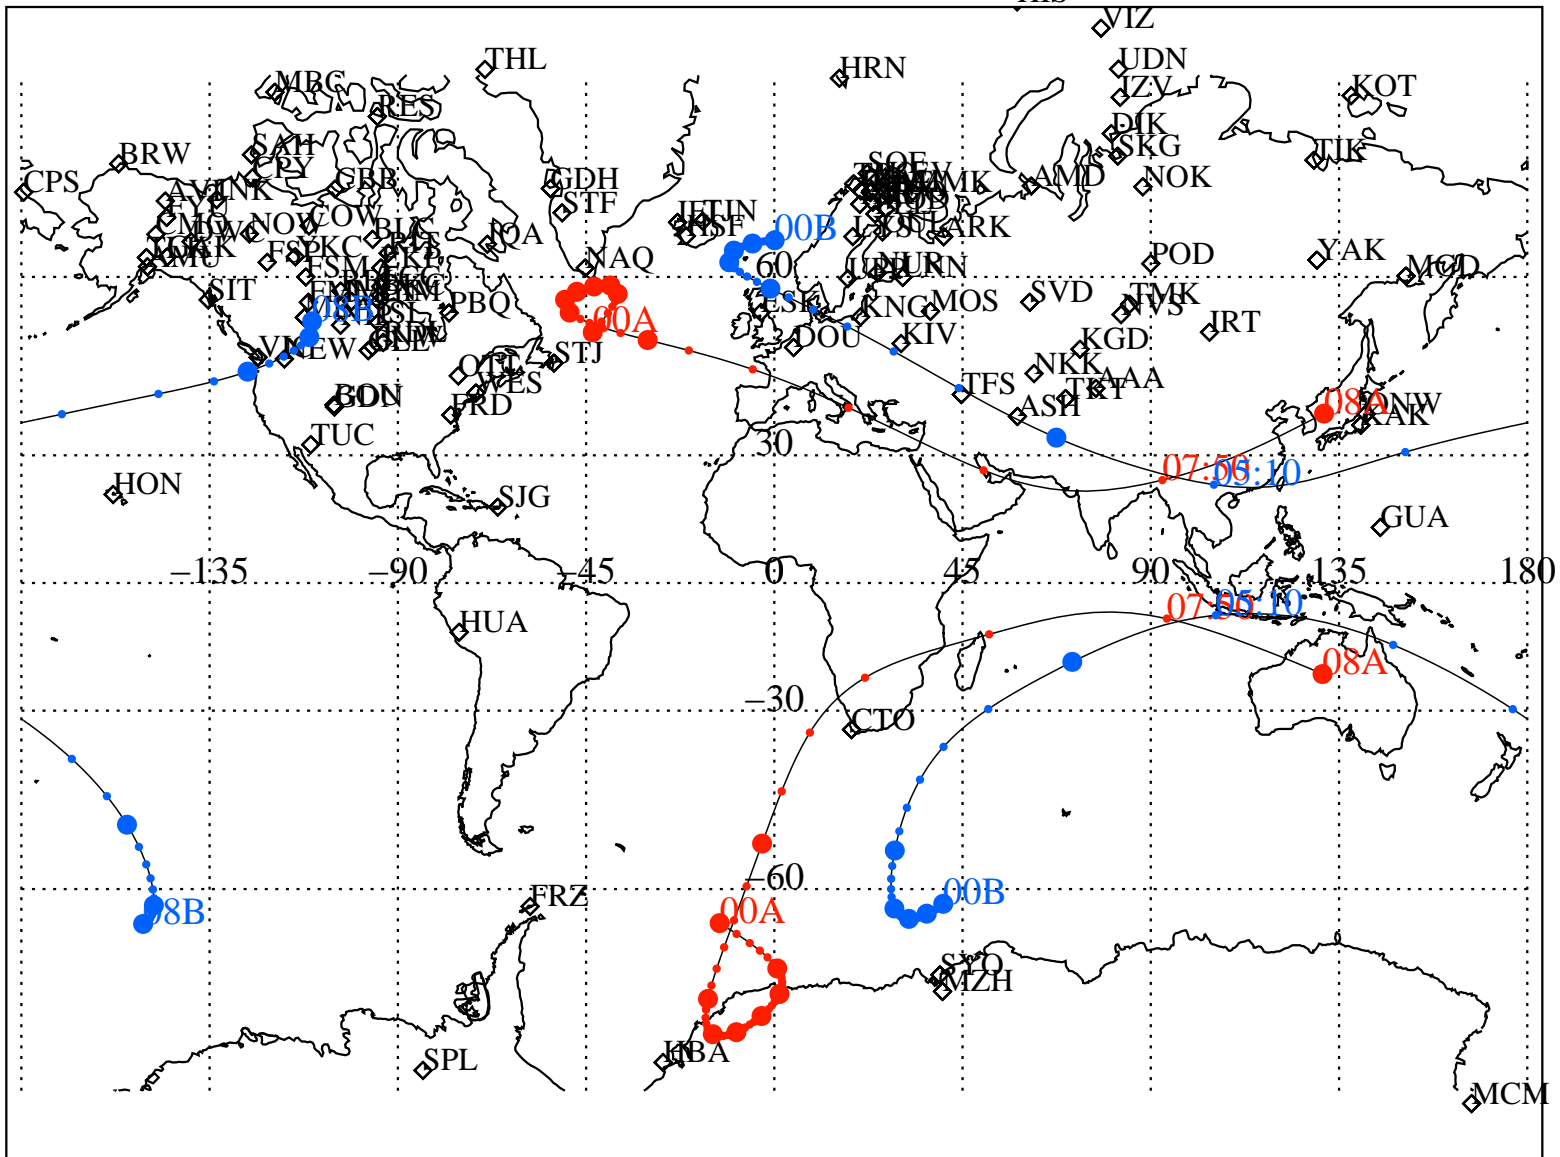

ALE
VAN ALLEN PROBES 2013 066 (03/07) 00:00 to 2013 066 (03/07) 08:00

RBSPA-A, RBSPB-B,