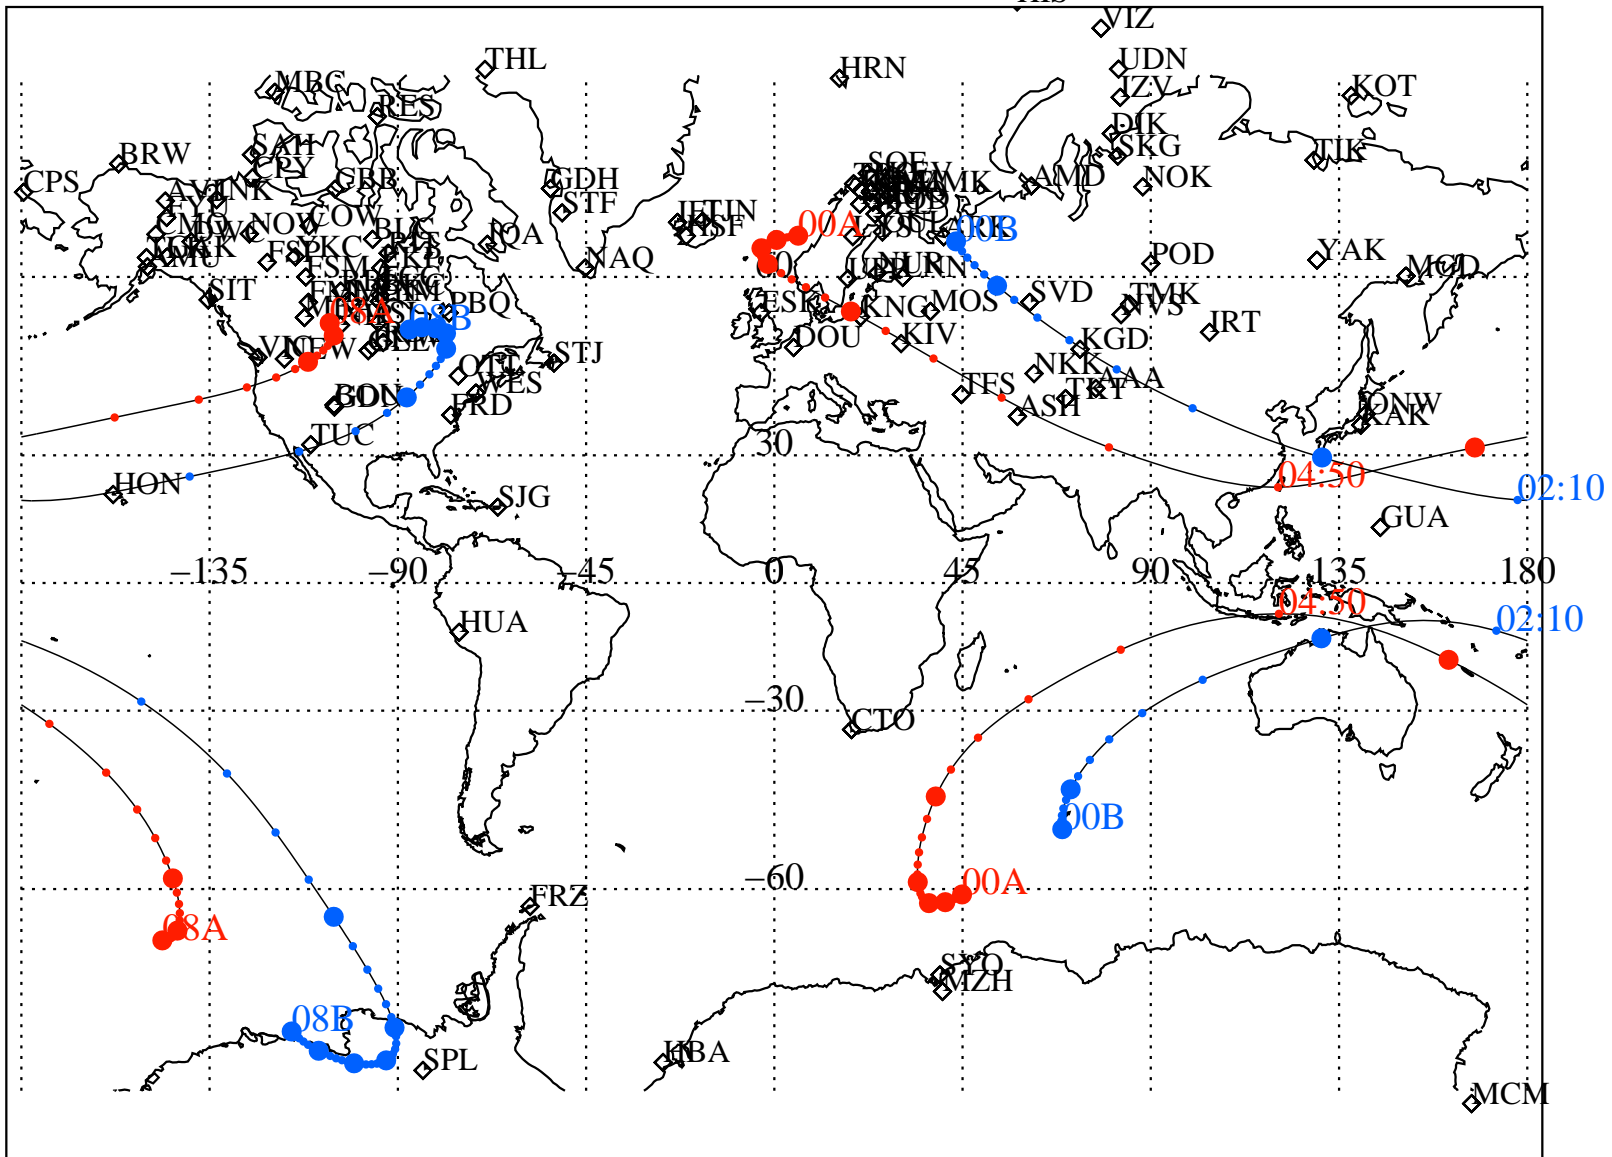

ALE
 VAN ALLEN PROBES 2013 065 (03/06) 00:00 to 2013 065 (03/06) 08:00

RBSPA-A, RBSPA-B,