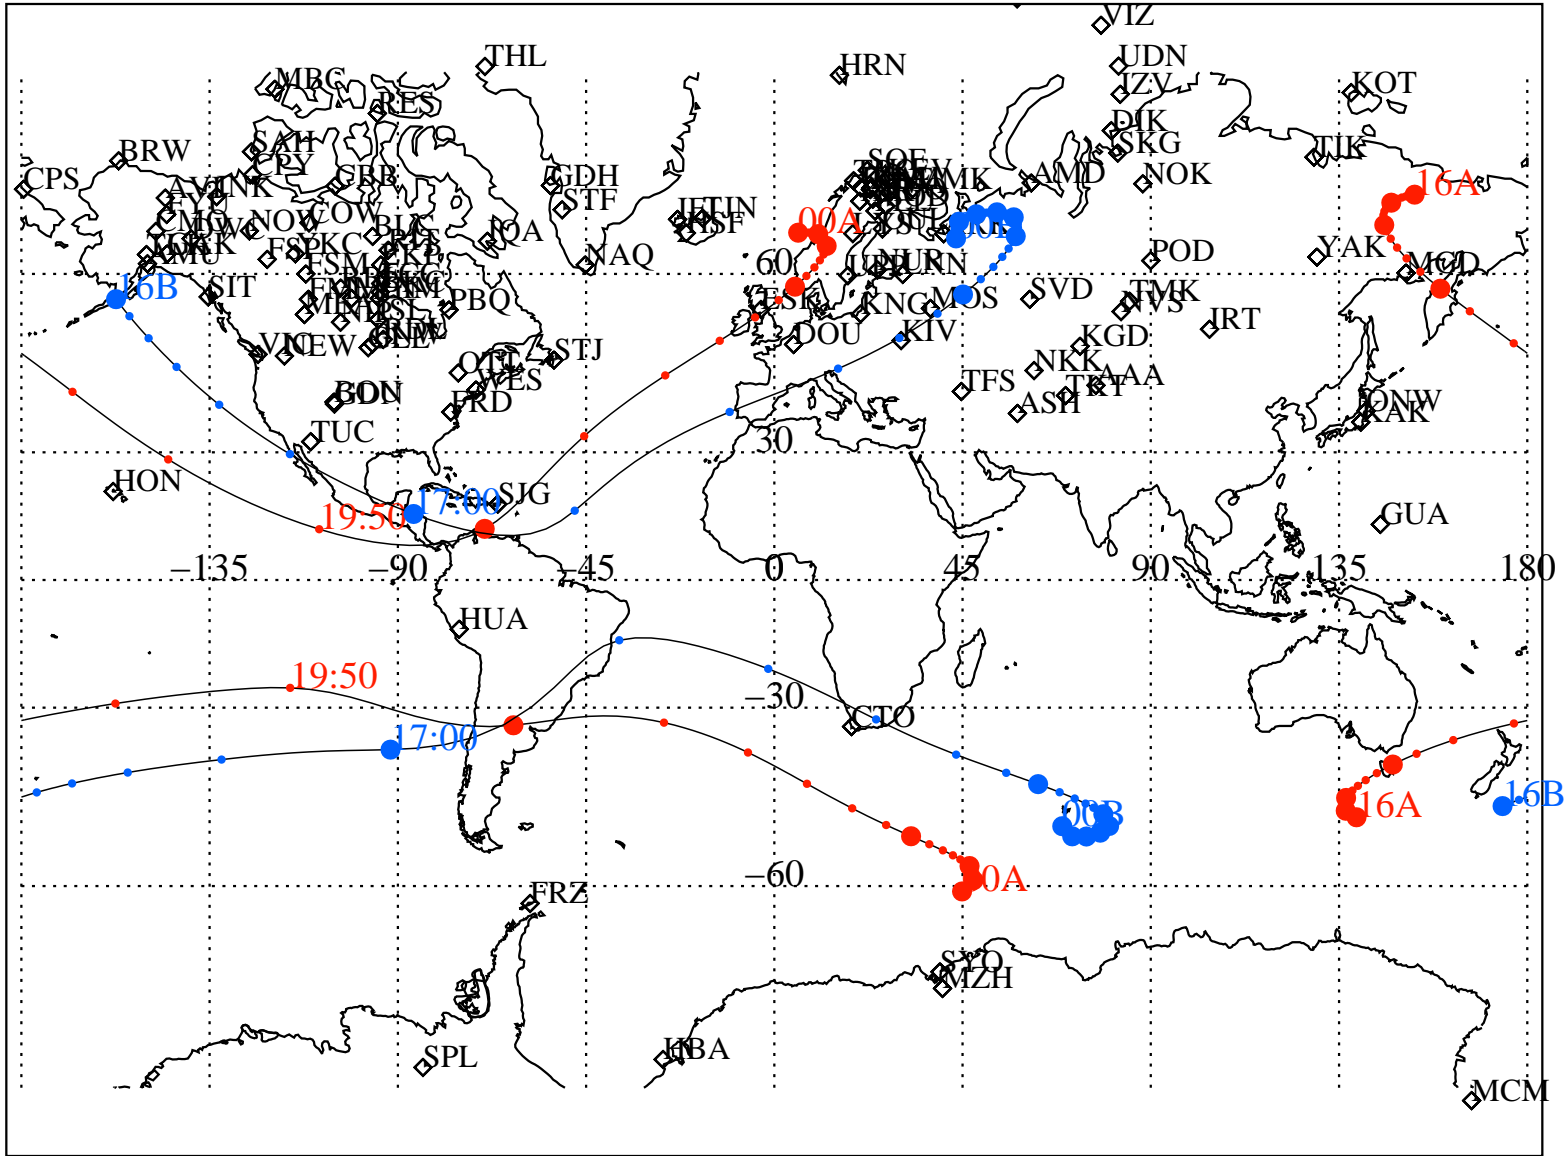

ALE
 VAN ALLEN PROBES 2013 064 (03/05) 16:00 to 2013 065 (03/06) 00:00

RBSPA-A, RBSPB-B,