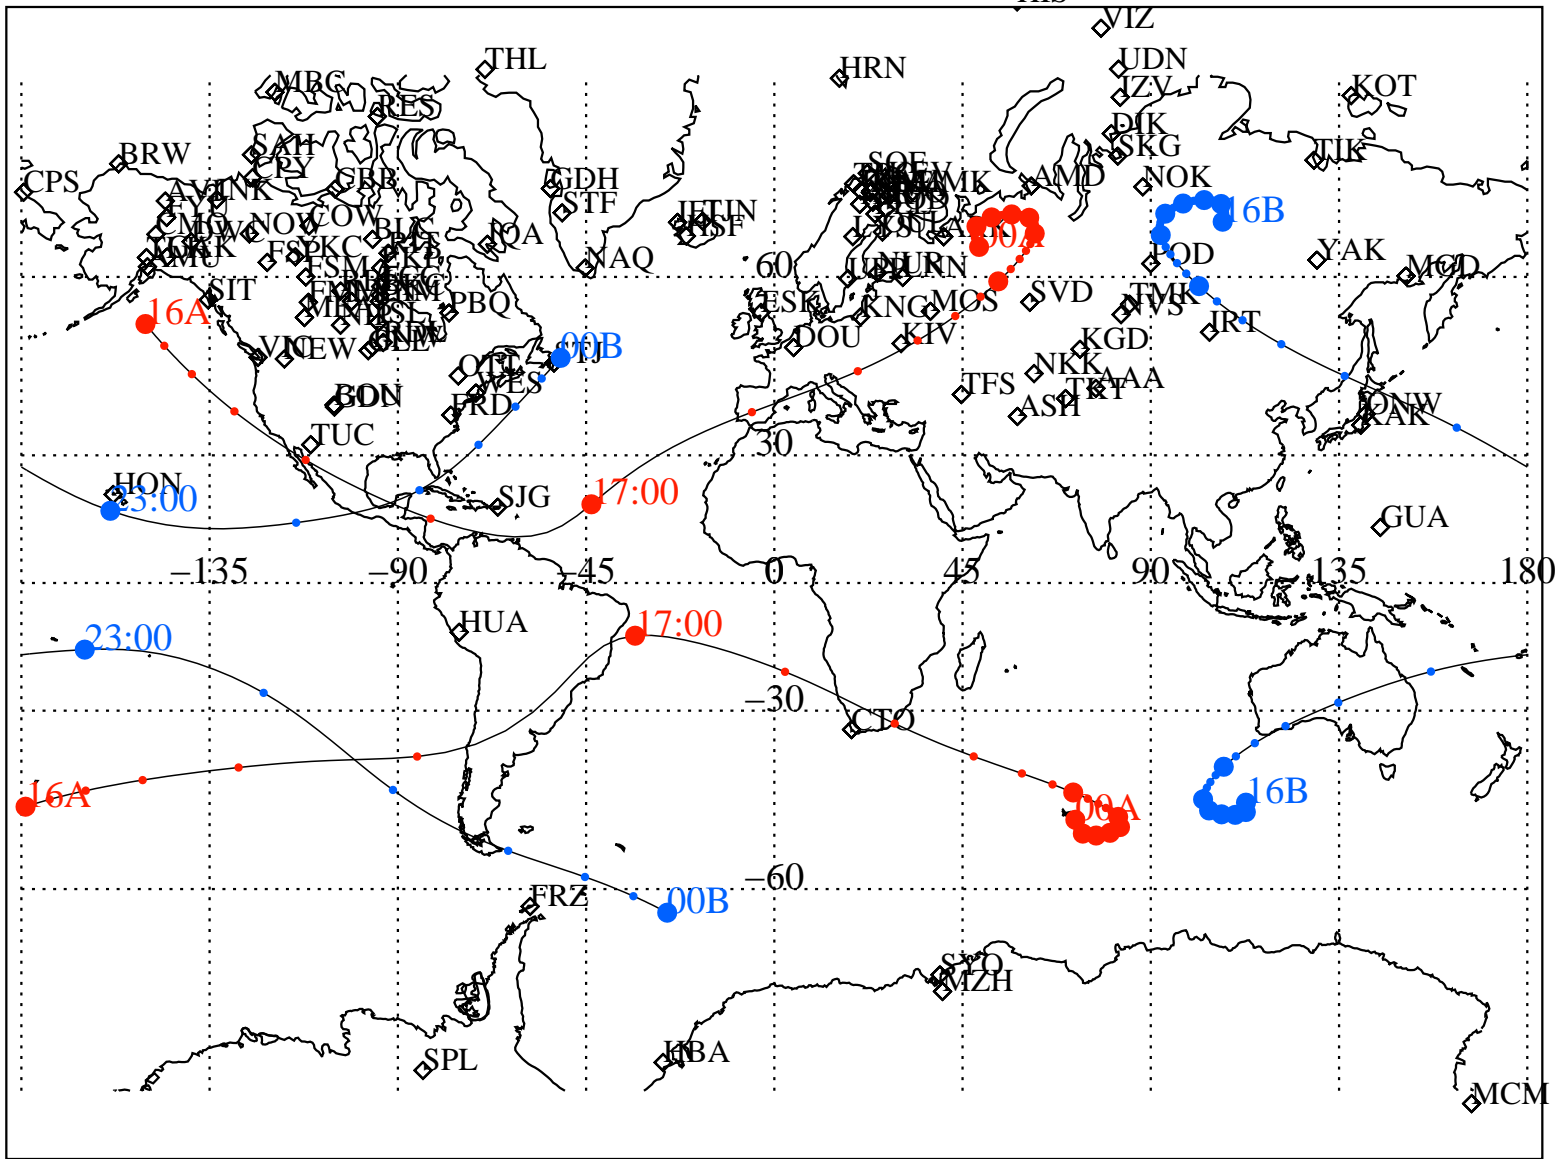

ALE
 VAN ALLEN PROBES 2013 063 (03/04) 16:00 to 2013 064 (03/05) 00:00

RBSPA-A, RBSPB-B,