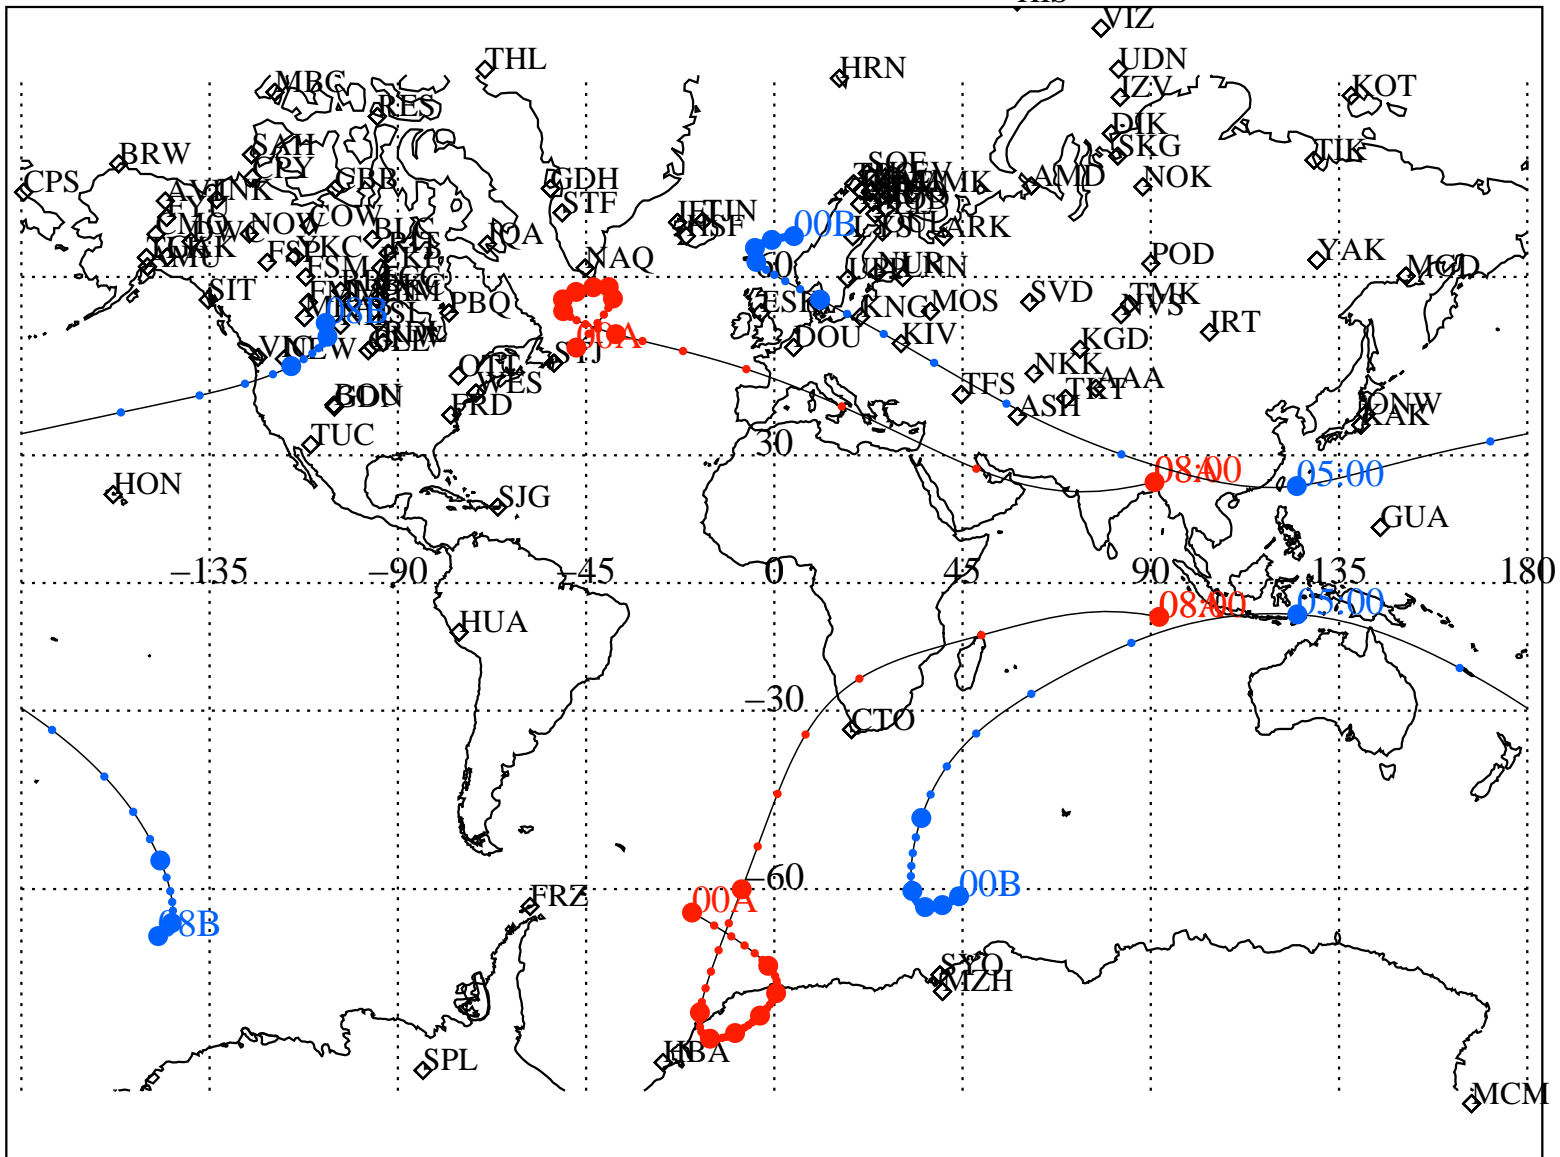

ALE
 VAN ALLEN PROBES 2013 063 (03/04) 00:00 to 2013 063 (03/04) 08:00

RBSPA-A, RBSPB-B,