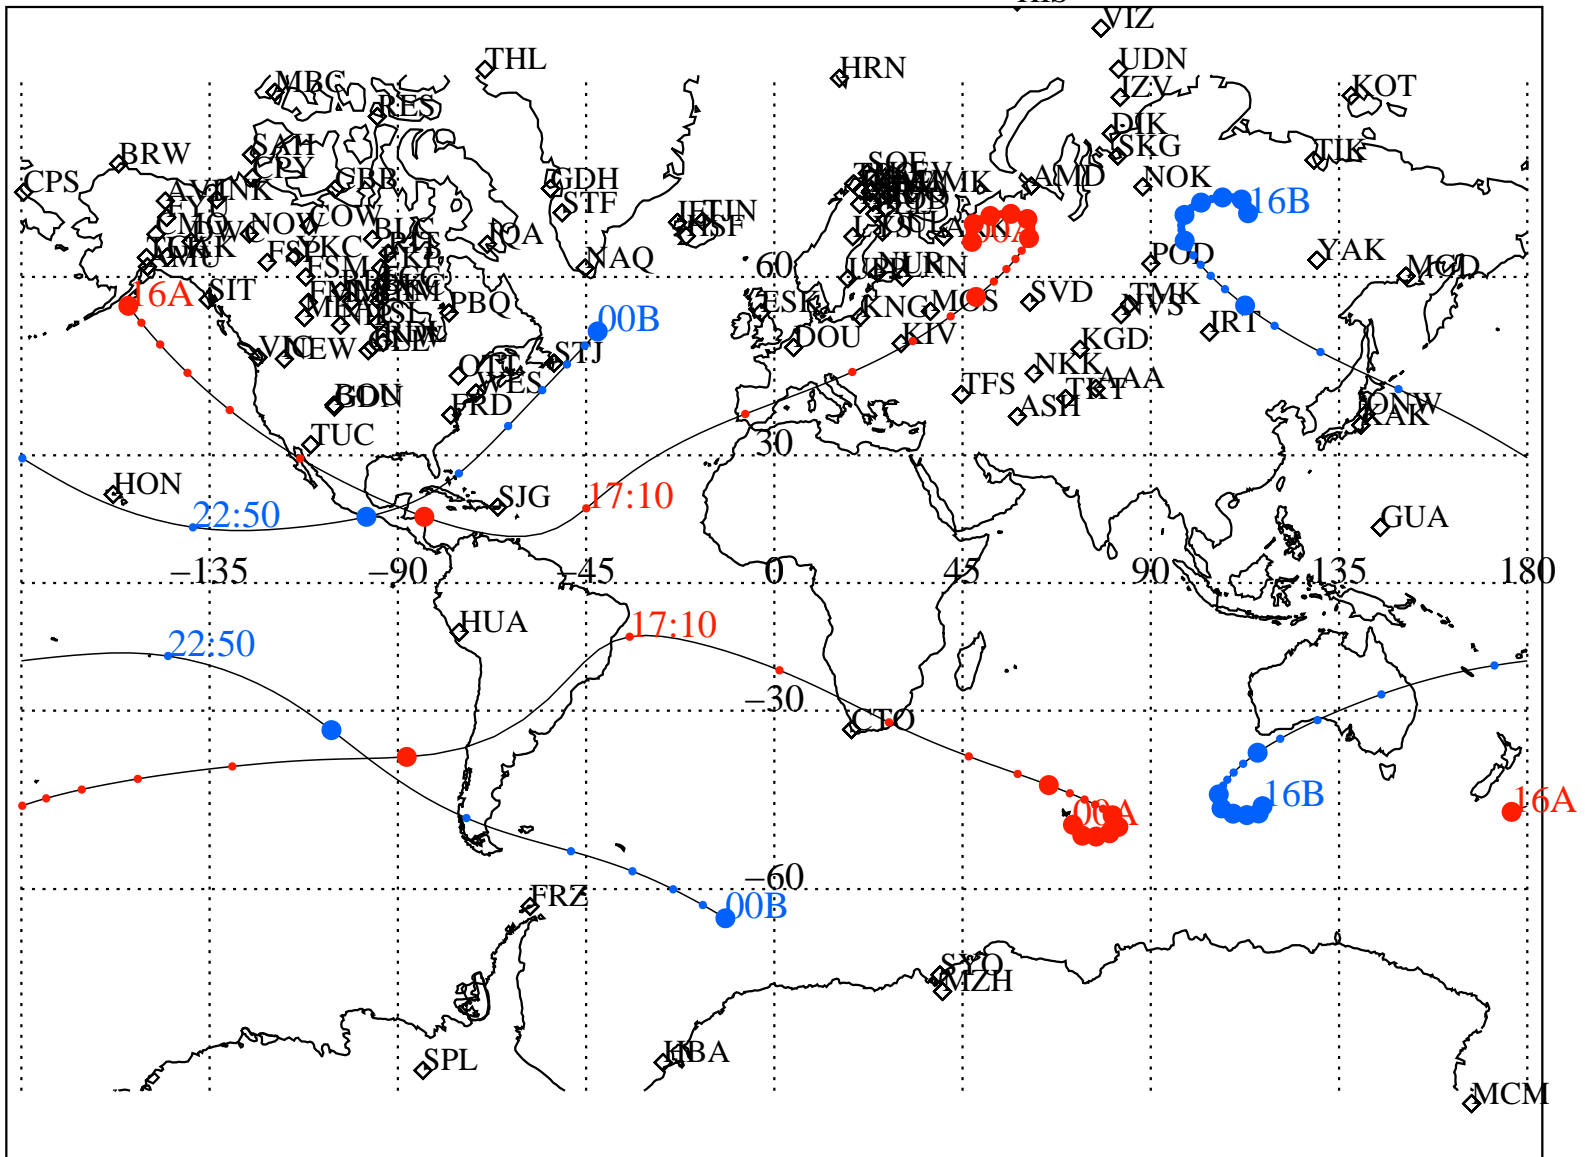

ALE
 VAN ALLEN PROBES 2013 060 (03/01) 16:00 to 2013 061 (03/02) 00:00

RBSPA-A, RBSPB-B,