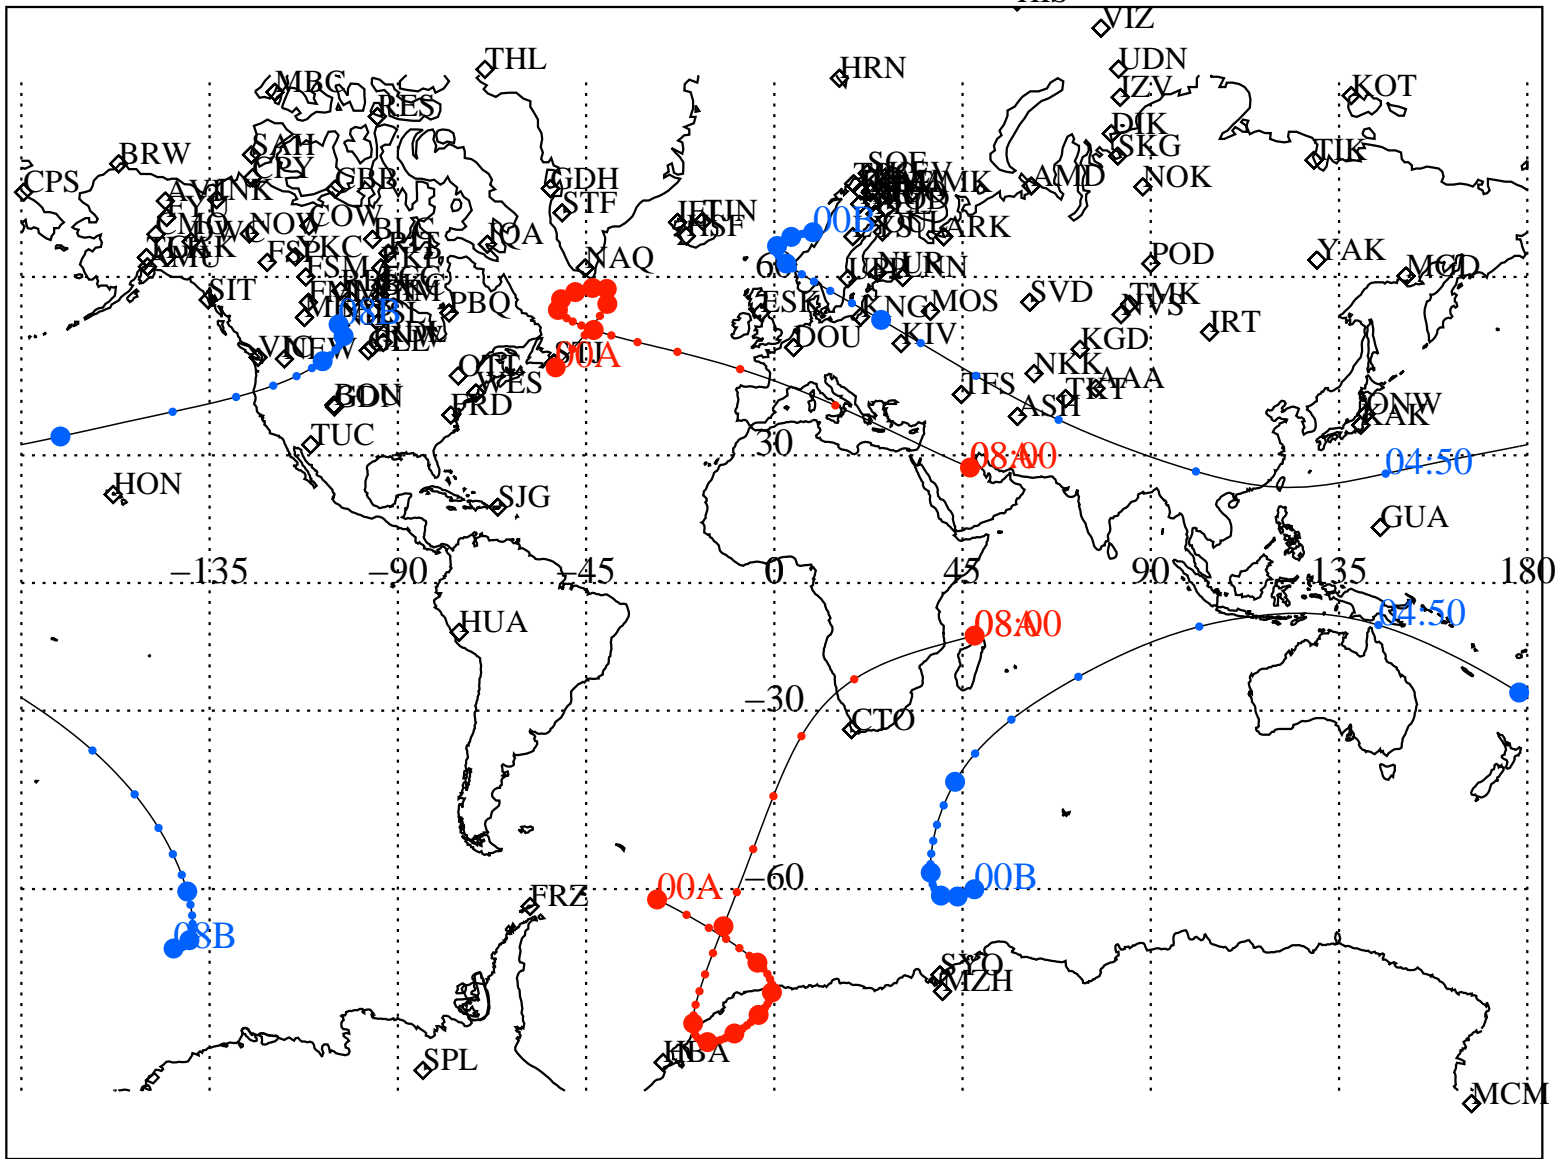

ALE
 VAN ALLEN PROBES 2013 060 (03/01) 00:00 to 2013 060 (03/01) 08:00

RBSPA-A, RBSPB-B,