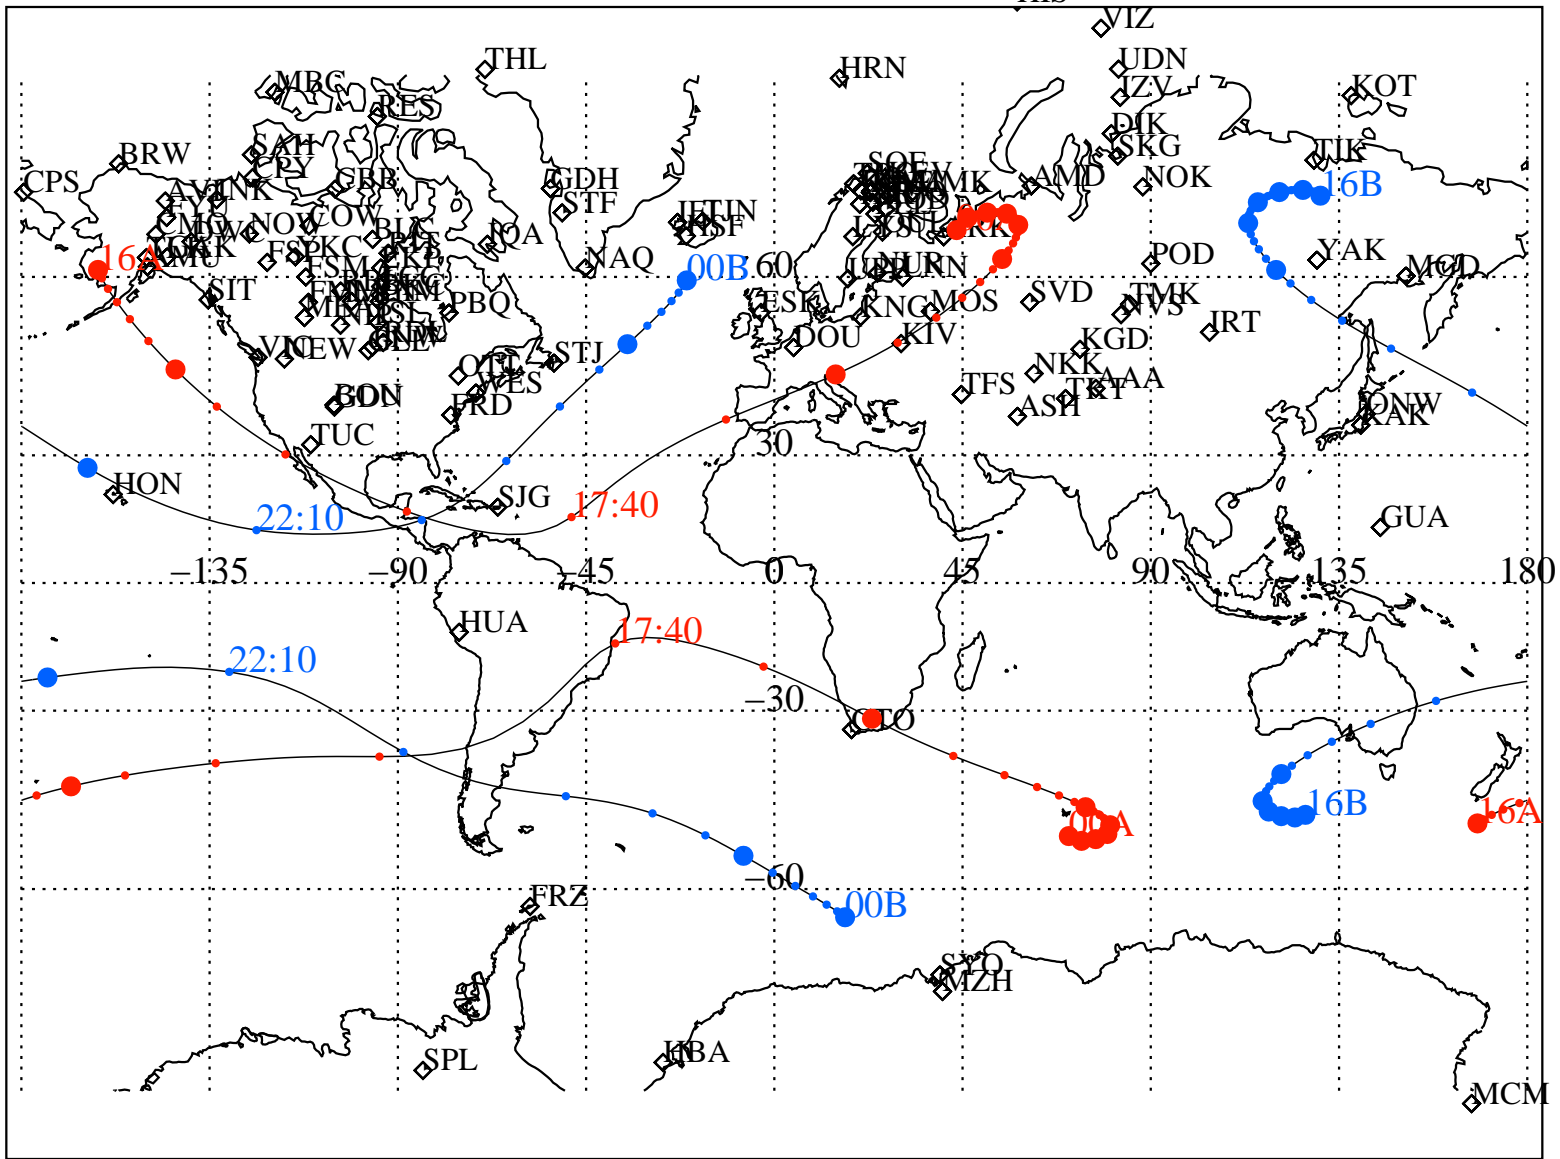

ALE  
 VAN ALLEN PROBES 2013 051 (02/20) 16:00 to 2013 052 (02/21) 00:00

RBSPA-A, RBSPB-B,