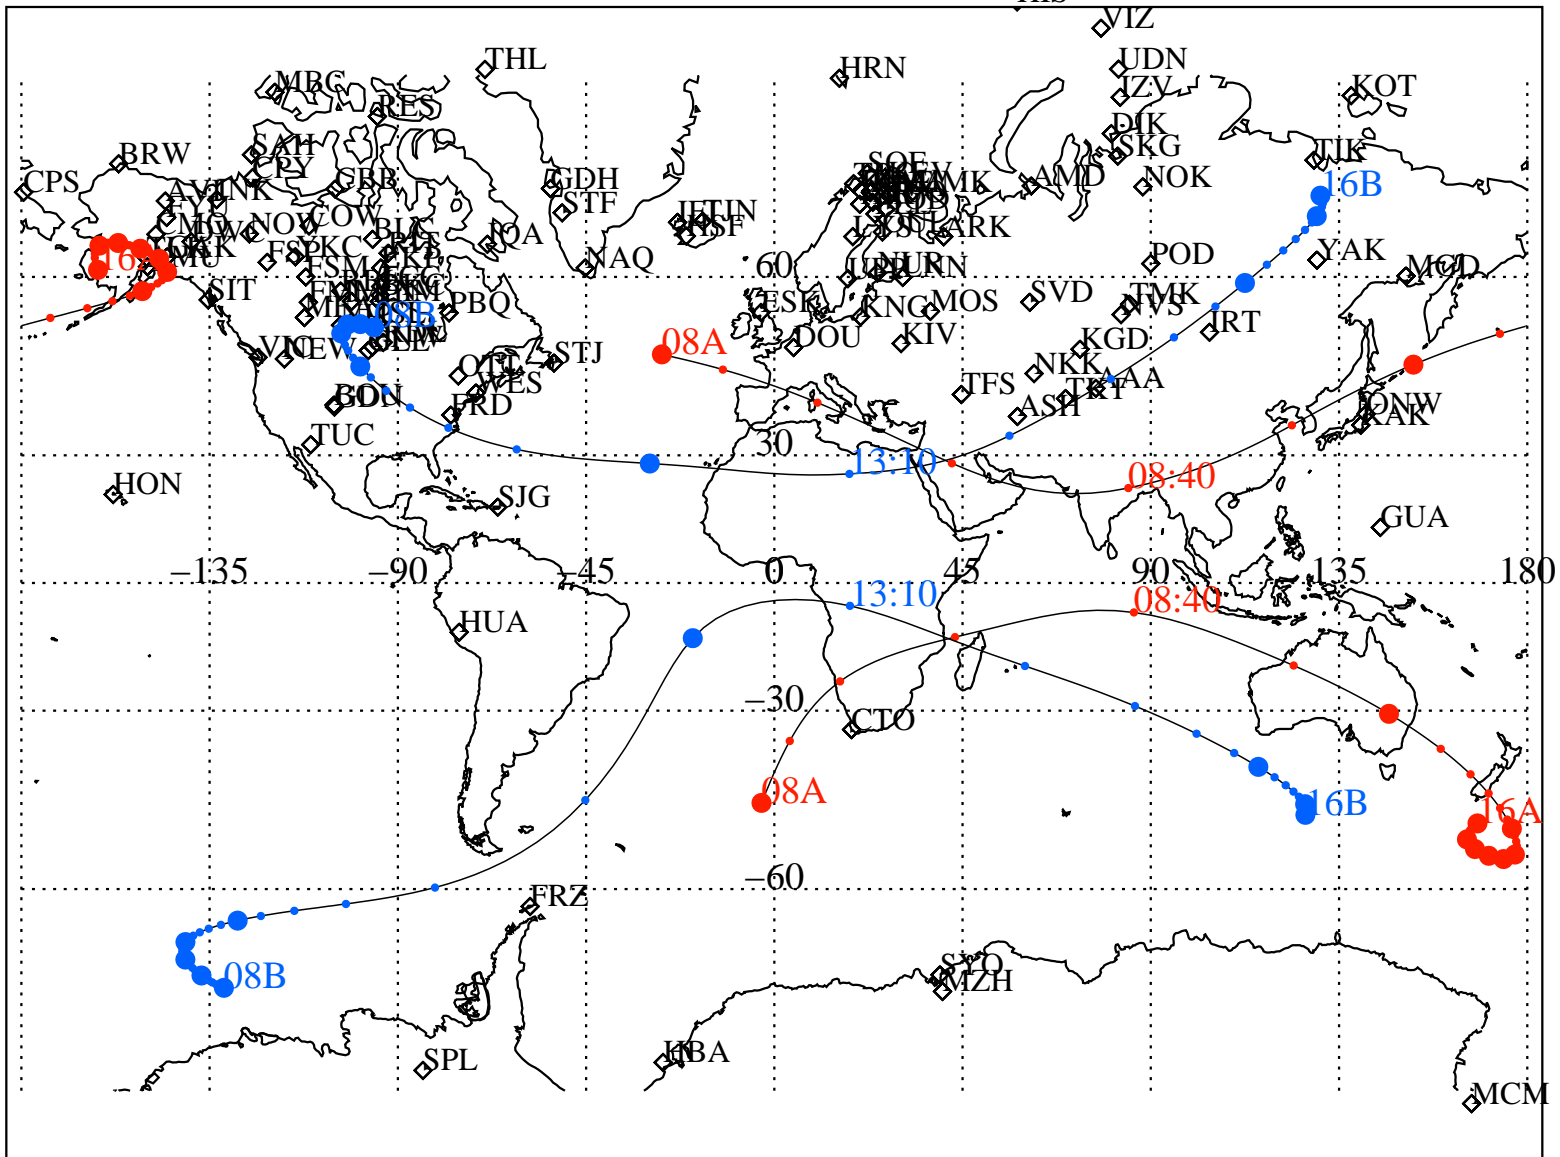

ALE
 VAN ALLEN PROBES 2013 051 (02/20) 08:00 to 2013 051 (02/20) 16:00

RBSPA-A, RBSPB-B,