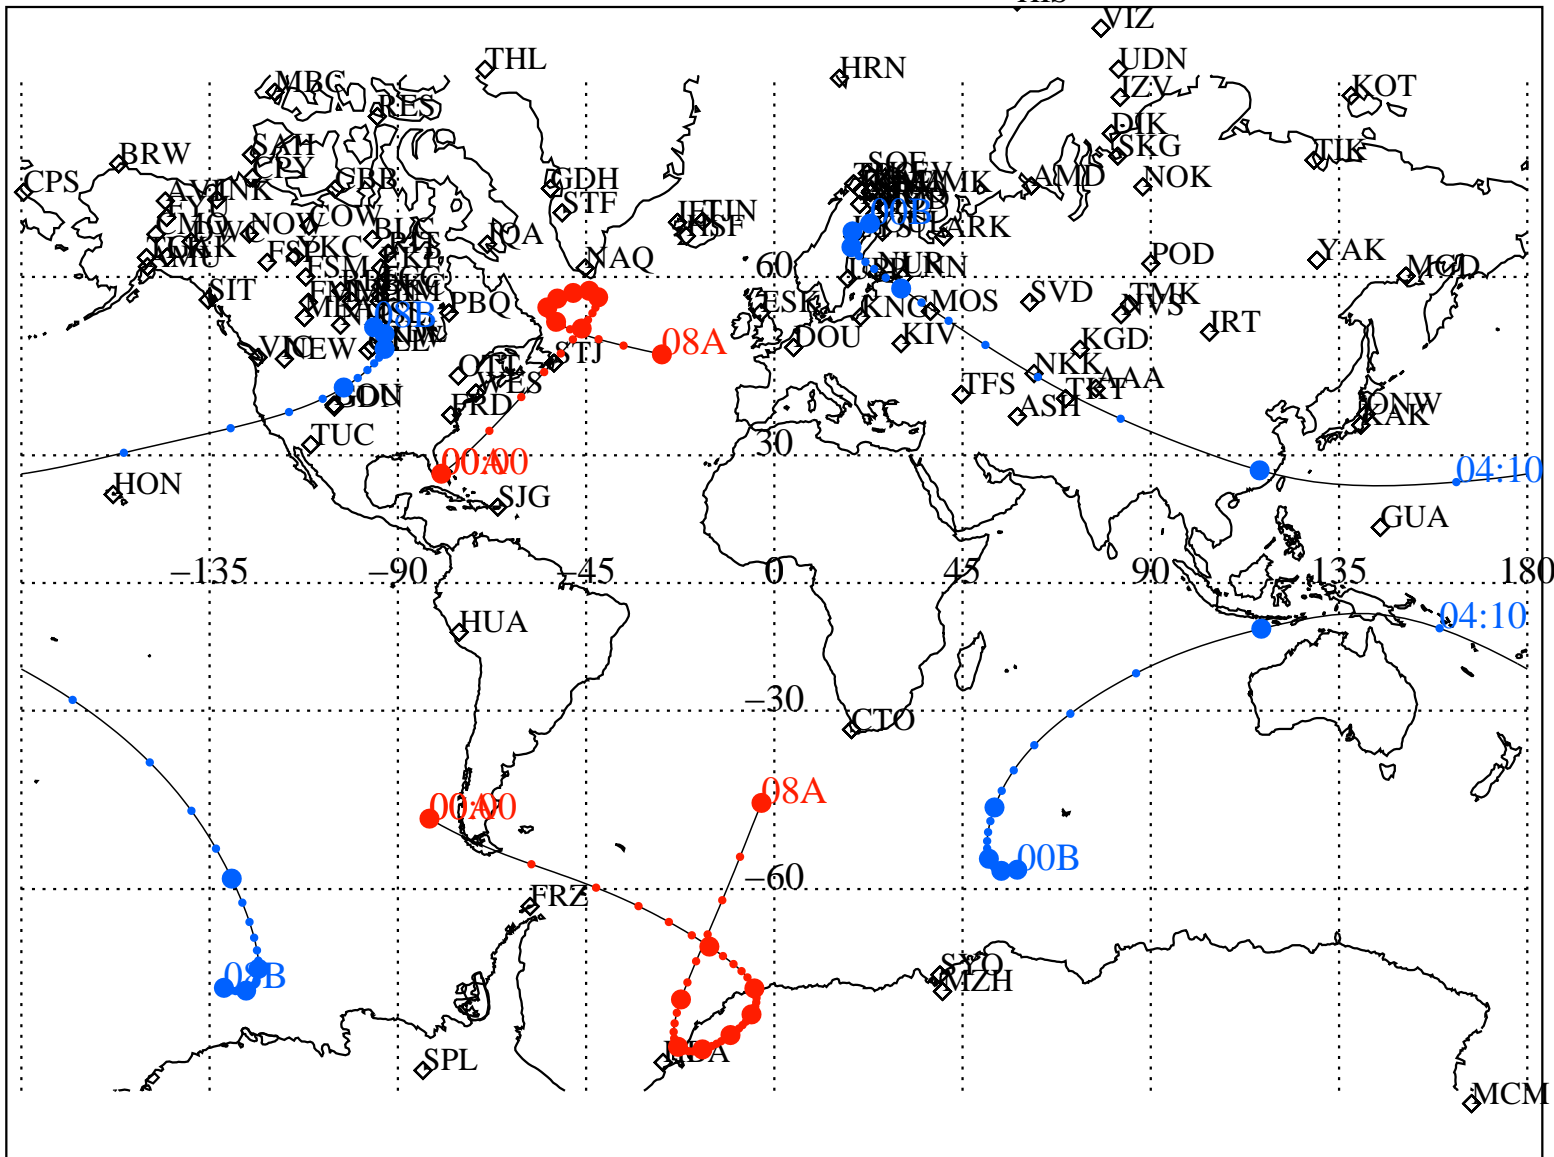

ALE
 VAN ALLEN PROBES 2013 051 (02/20) 00:00 to 2013 051 (02/20) 08:00

RBSPA-A, RBSPB-B,