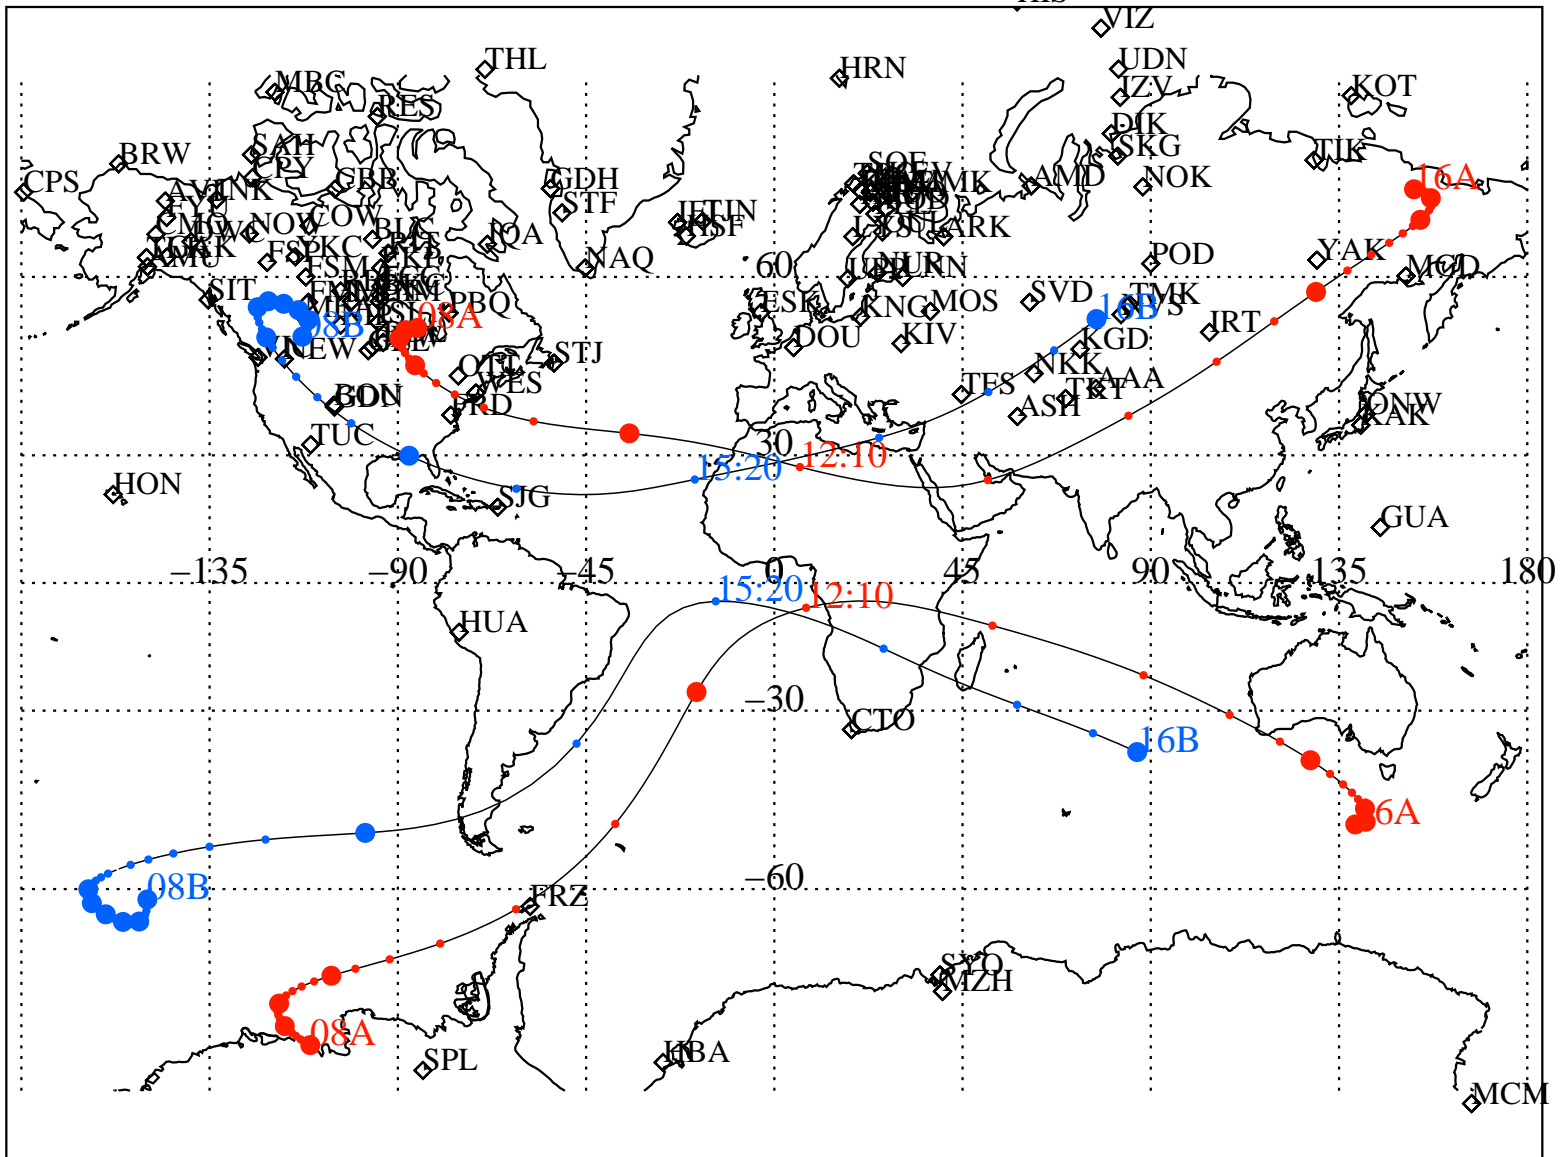

ALE  
 VAN ALLEN PROBES 2013 040 (02/09) 08:00 to 2013 040 (02/09) 16:00

RBSPA-A, RBSPB-B,