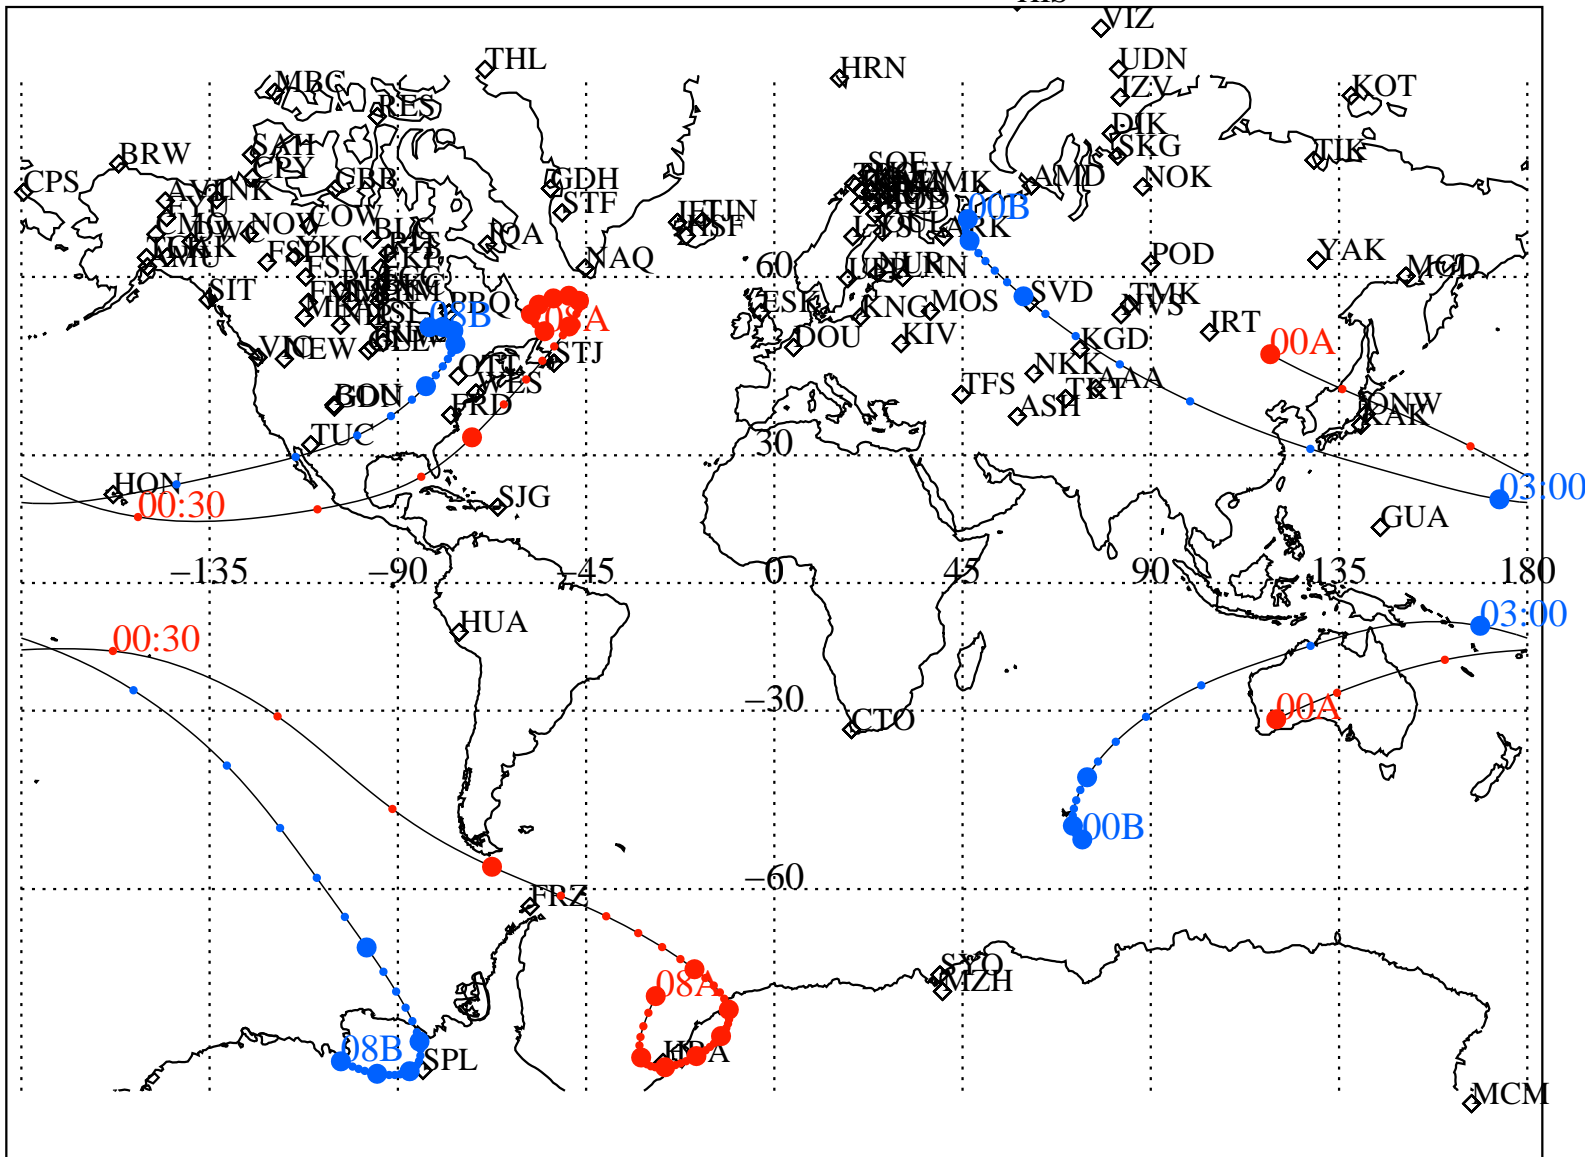

ALE
 VAN ALLEN PROBES 2013 036 (02/05) 00:00 to 2013 036 (02/05) 08:00

RBSPA-A, RBSPB-B,