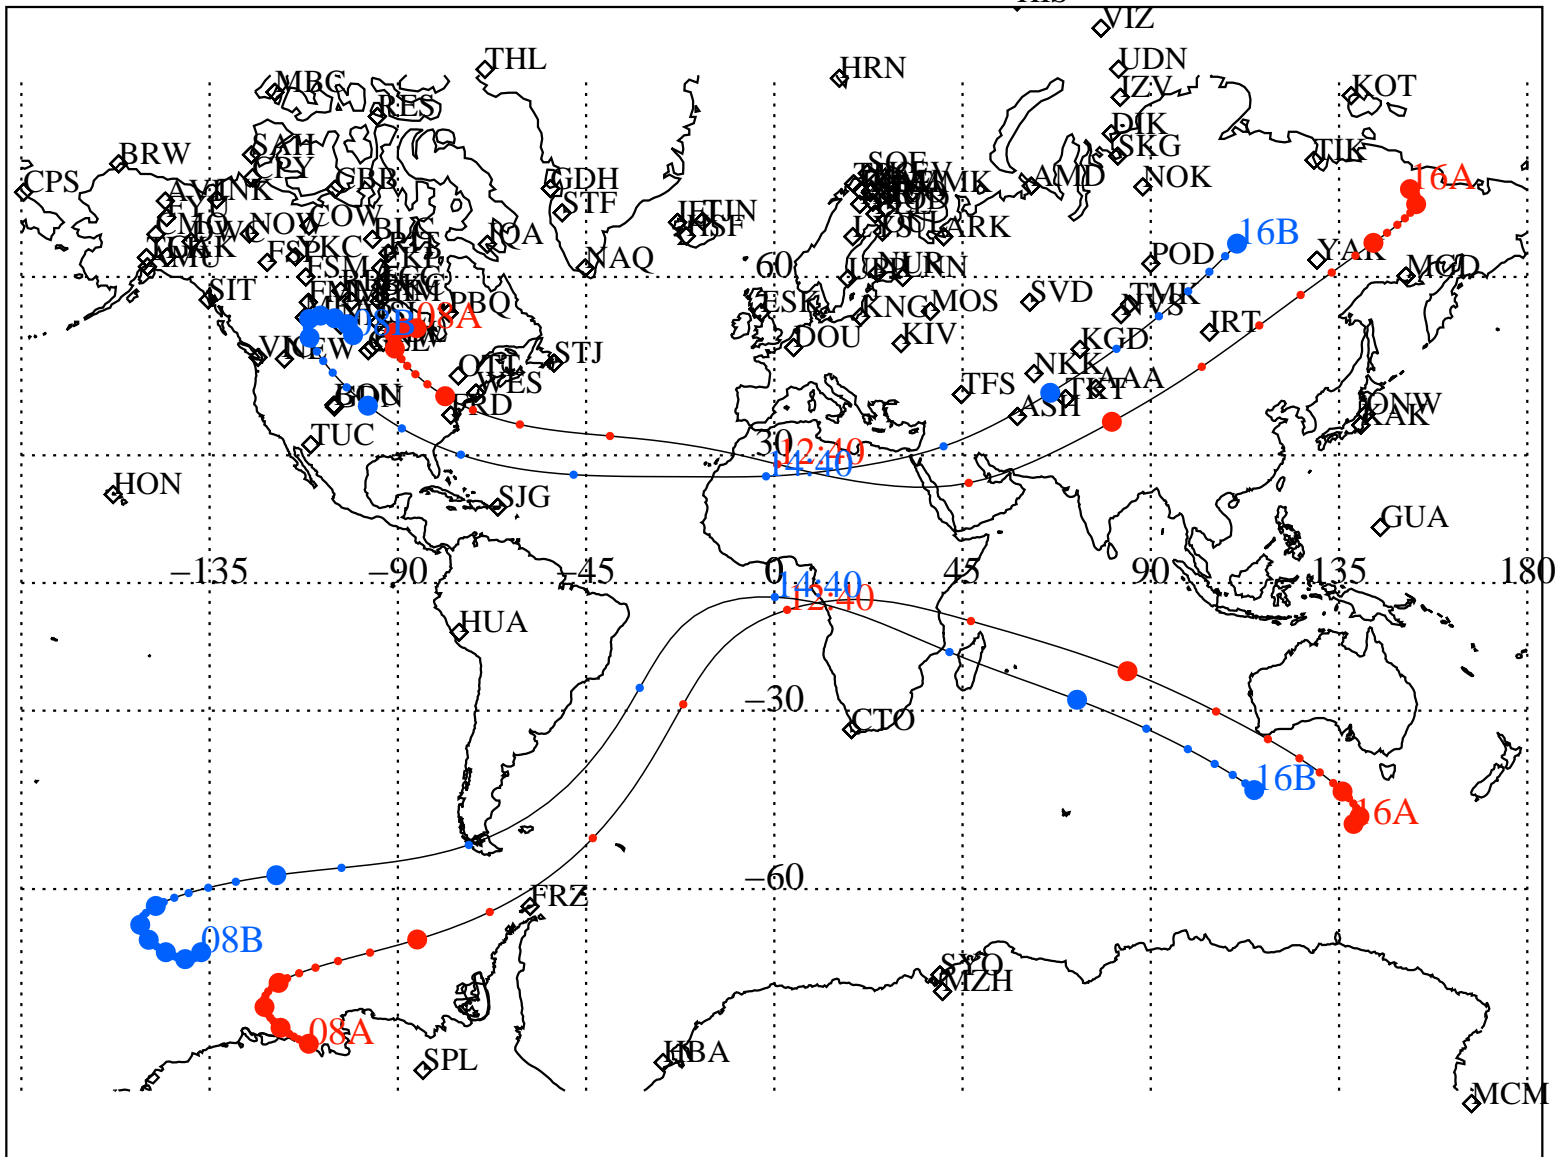

ALE  
 VAN ALLEN PROBES 2013 031 (01/31) 08:00 to 2013 031 (01/31) 16:00

RBSPA-A, RBSPB-B,