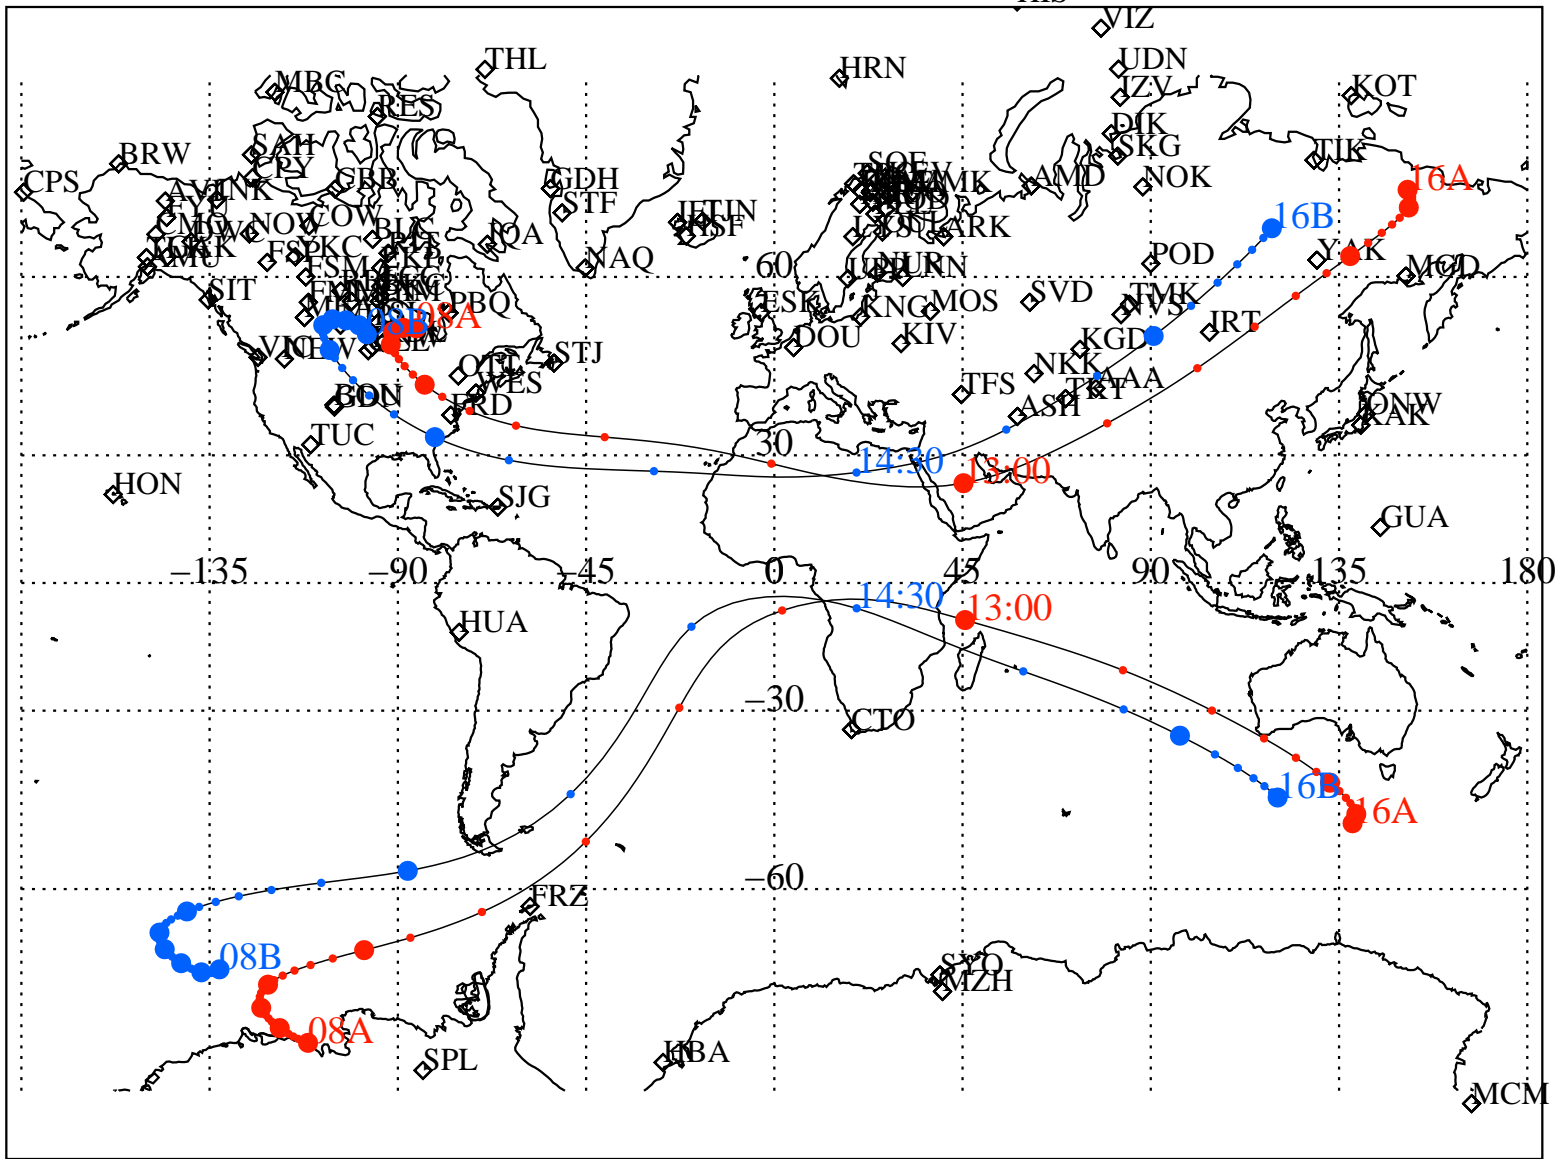

ALE  
 VAN ALLEN PROBES 2013 028 (01/28) 08:00 to 2013 028 (01/28) 16:00

RBSPA-A, RBSPB-B,