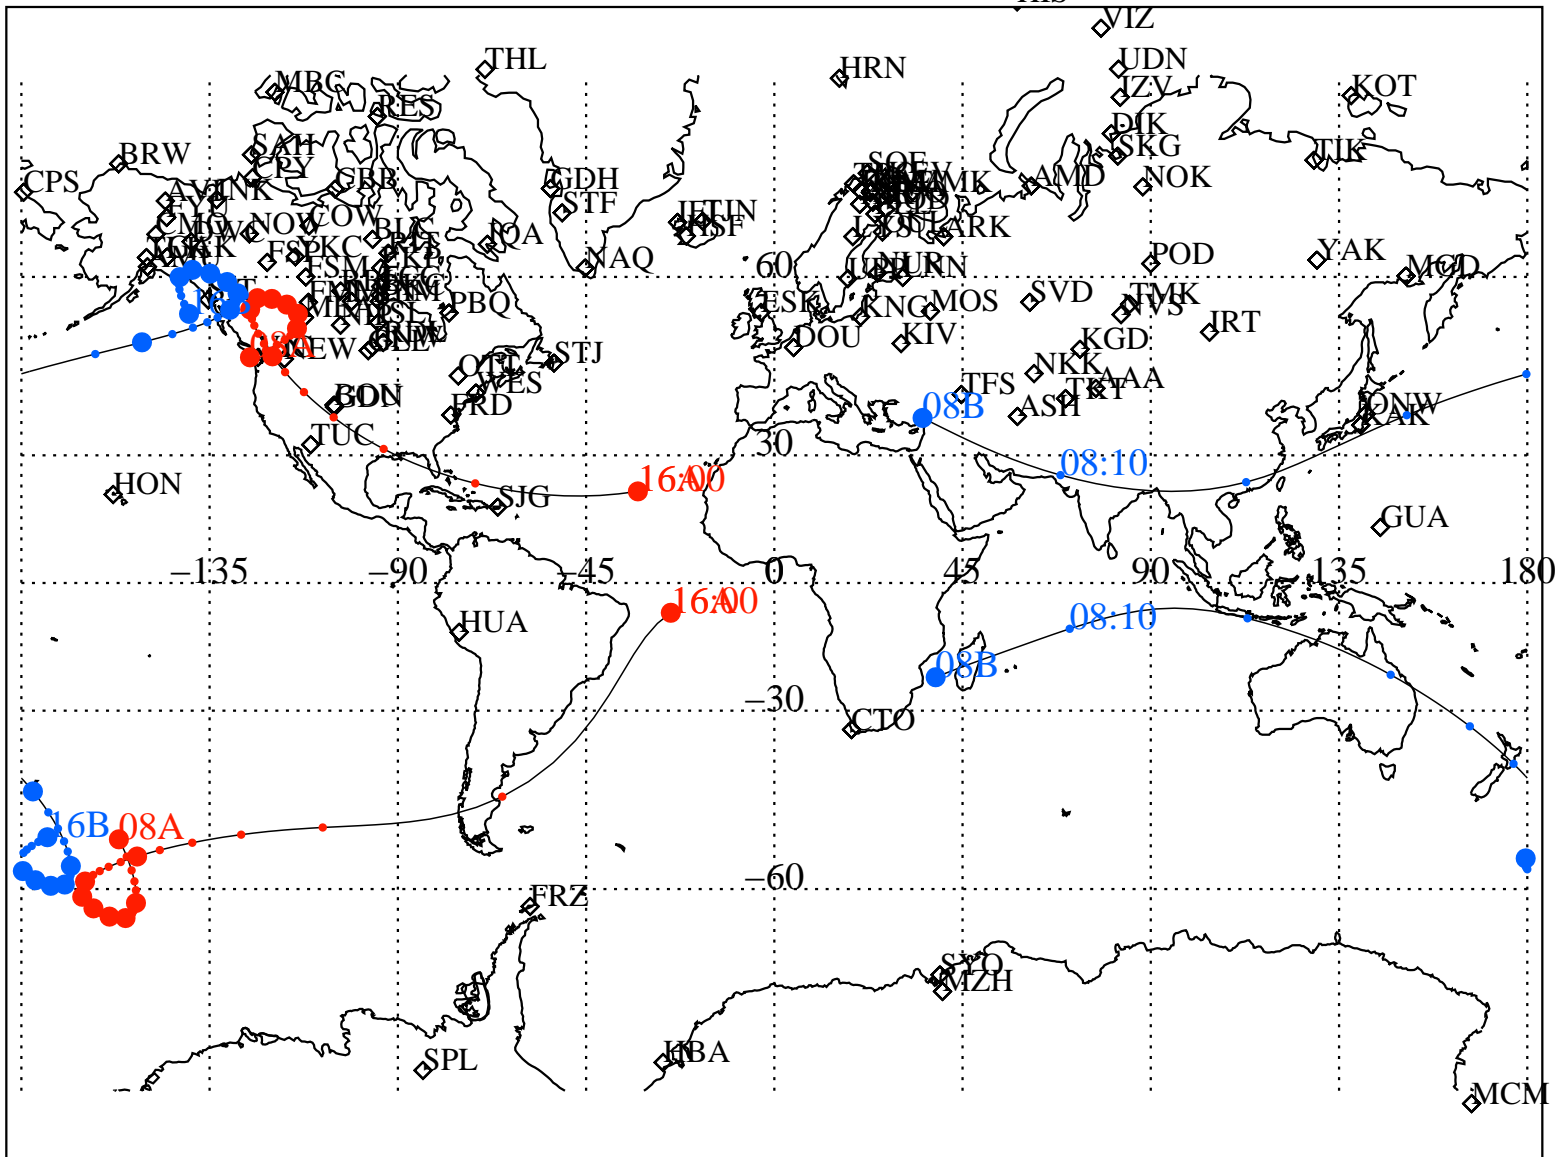

ALE
 VAN ALLEN PROBES 2013 026 (01/26) 08:00 to 2013 026 (01/26) 16:00

RBSPA-A, RBSPB-B,