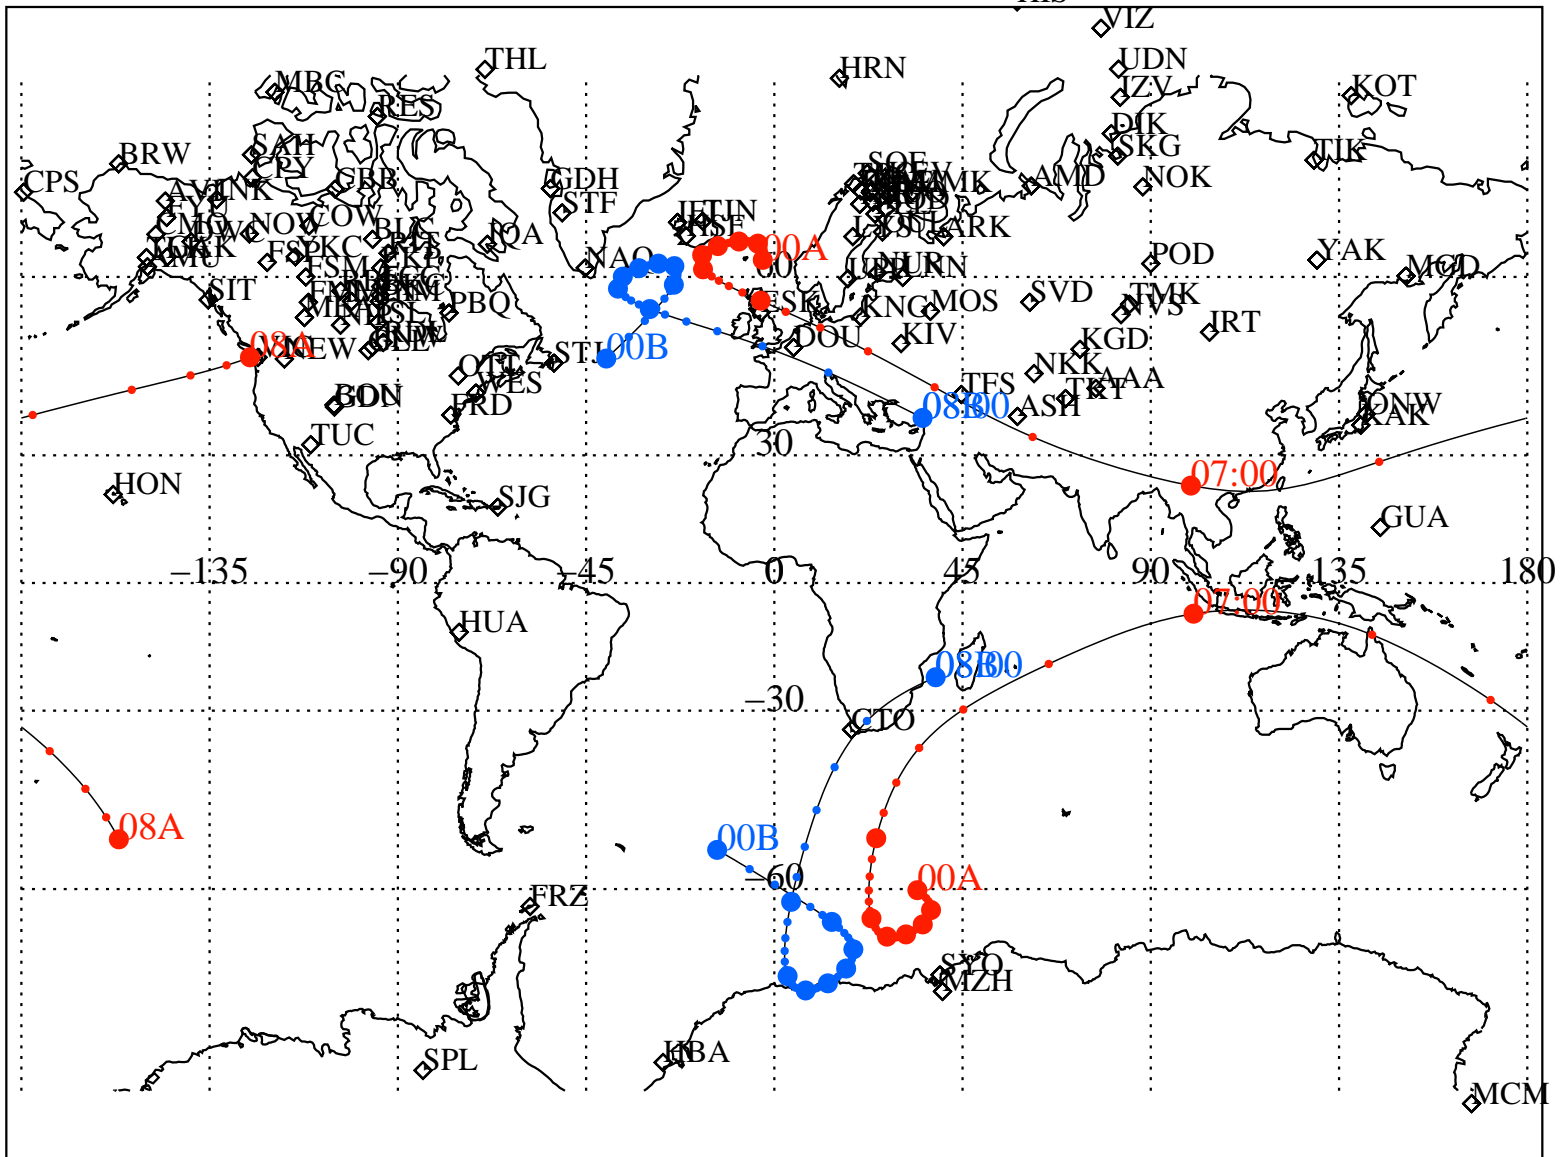

ALE
 VAN ALLEN PROBES 2013 026 (01/26) 00:00 to 2013 026 (01/26) 08:00

RBSPA-A, RBSPB-B,