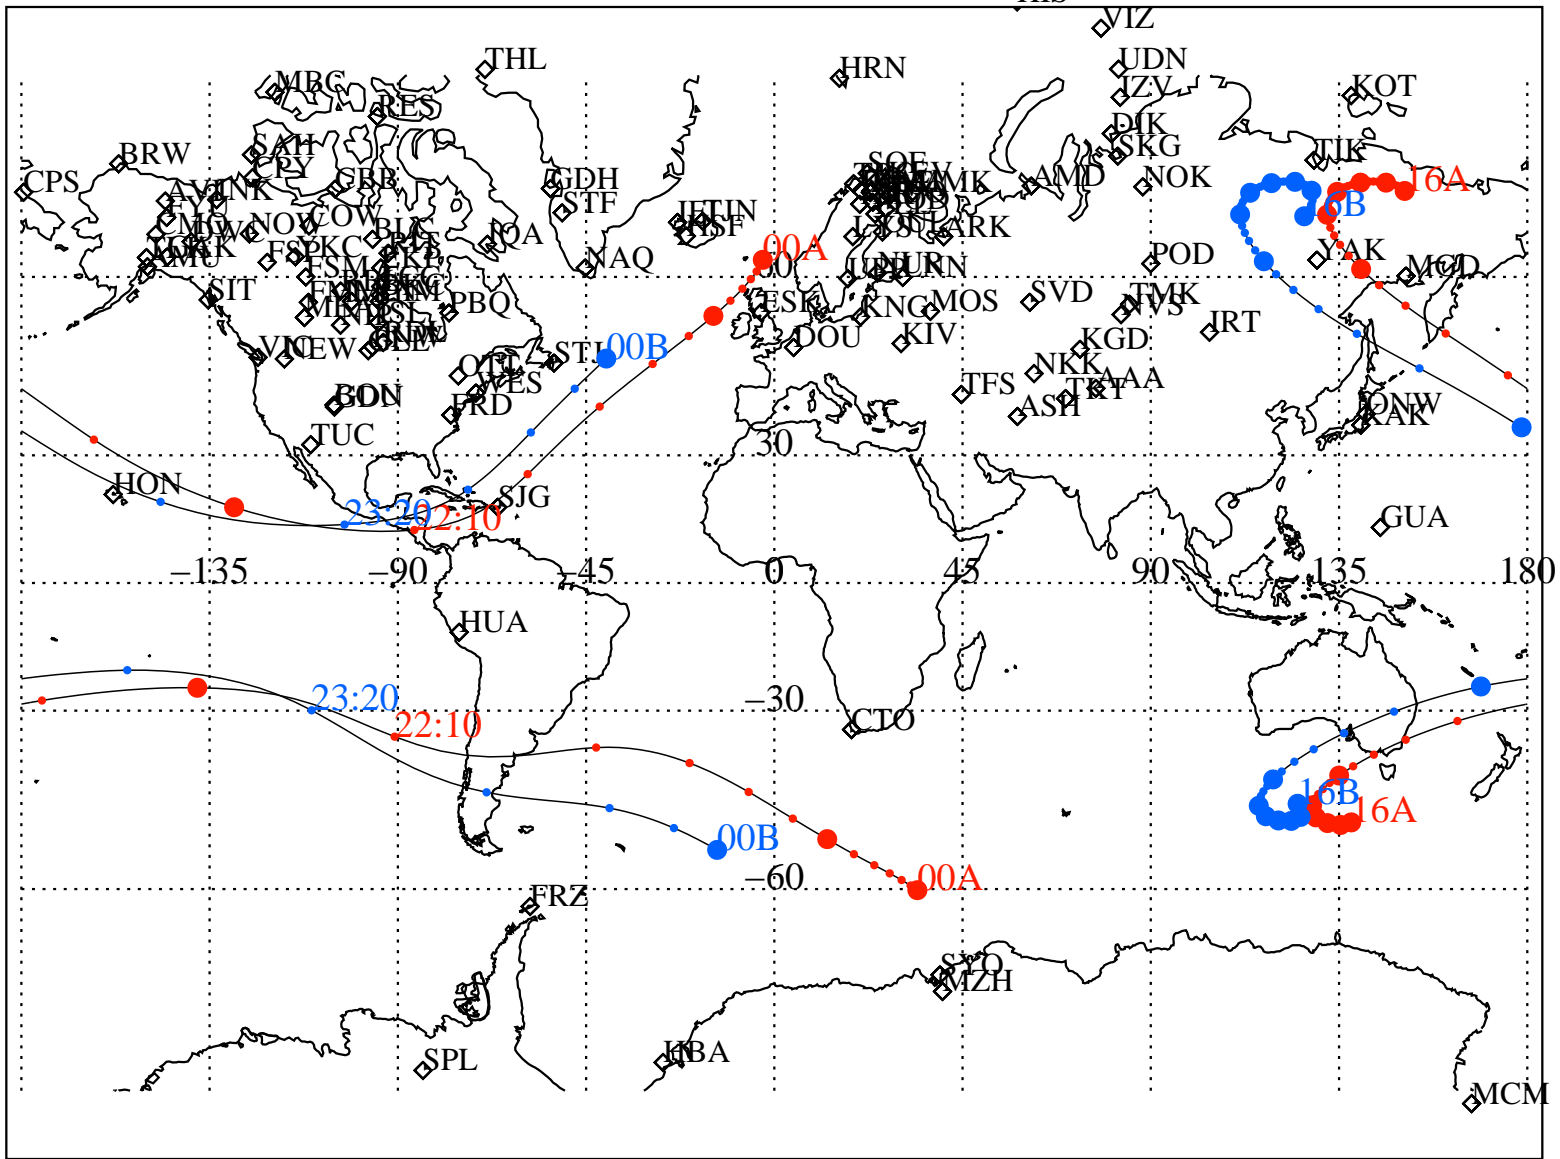

ALE  
 VAN ALLEN PROBES 2013 025 (01/25) 16:00 to 2013 026 (01/26) 00:00

RBSPA-A, RBSPB-B,