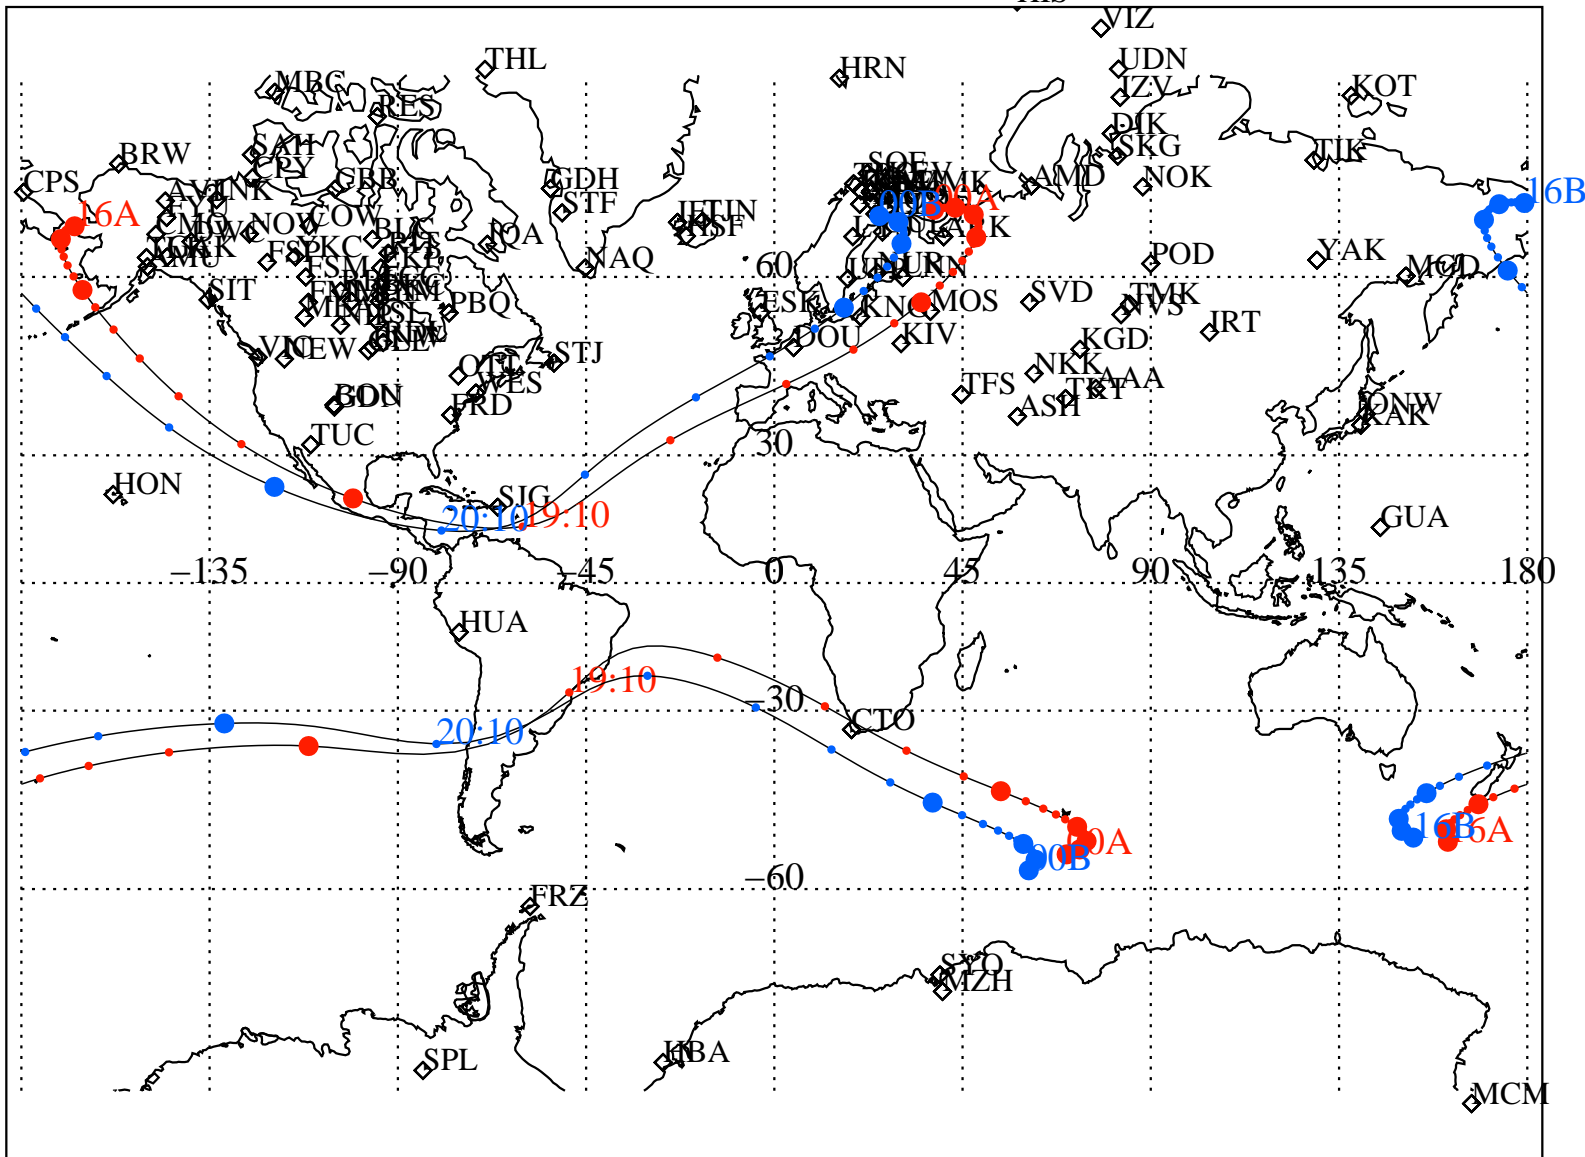

ALE  
 VAN ALLEN PROBES 2013 024 (01/24) 16:00 to 2013 025 (01/25) 00:00

RBSPA-A, RBSPB-B,