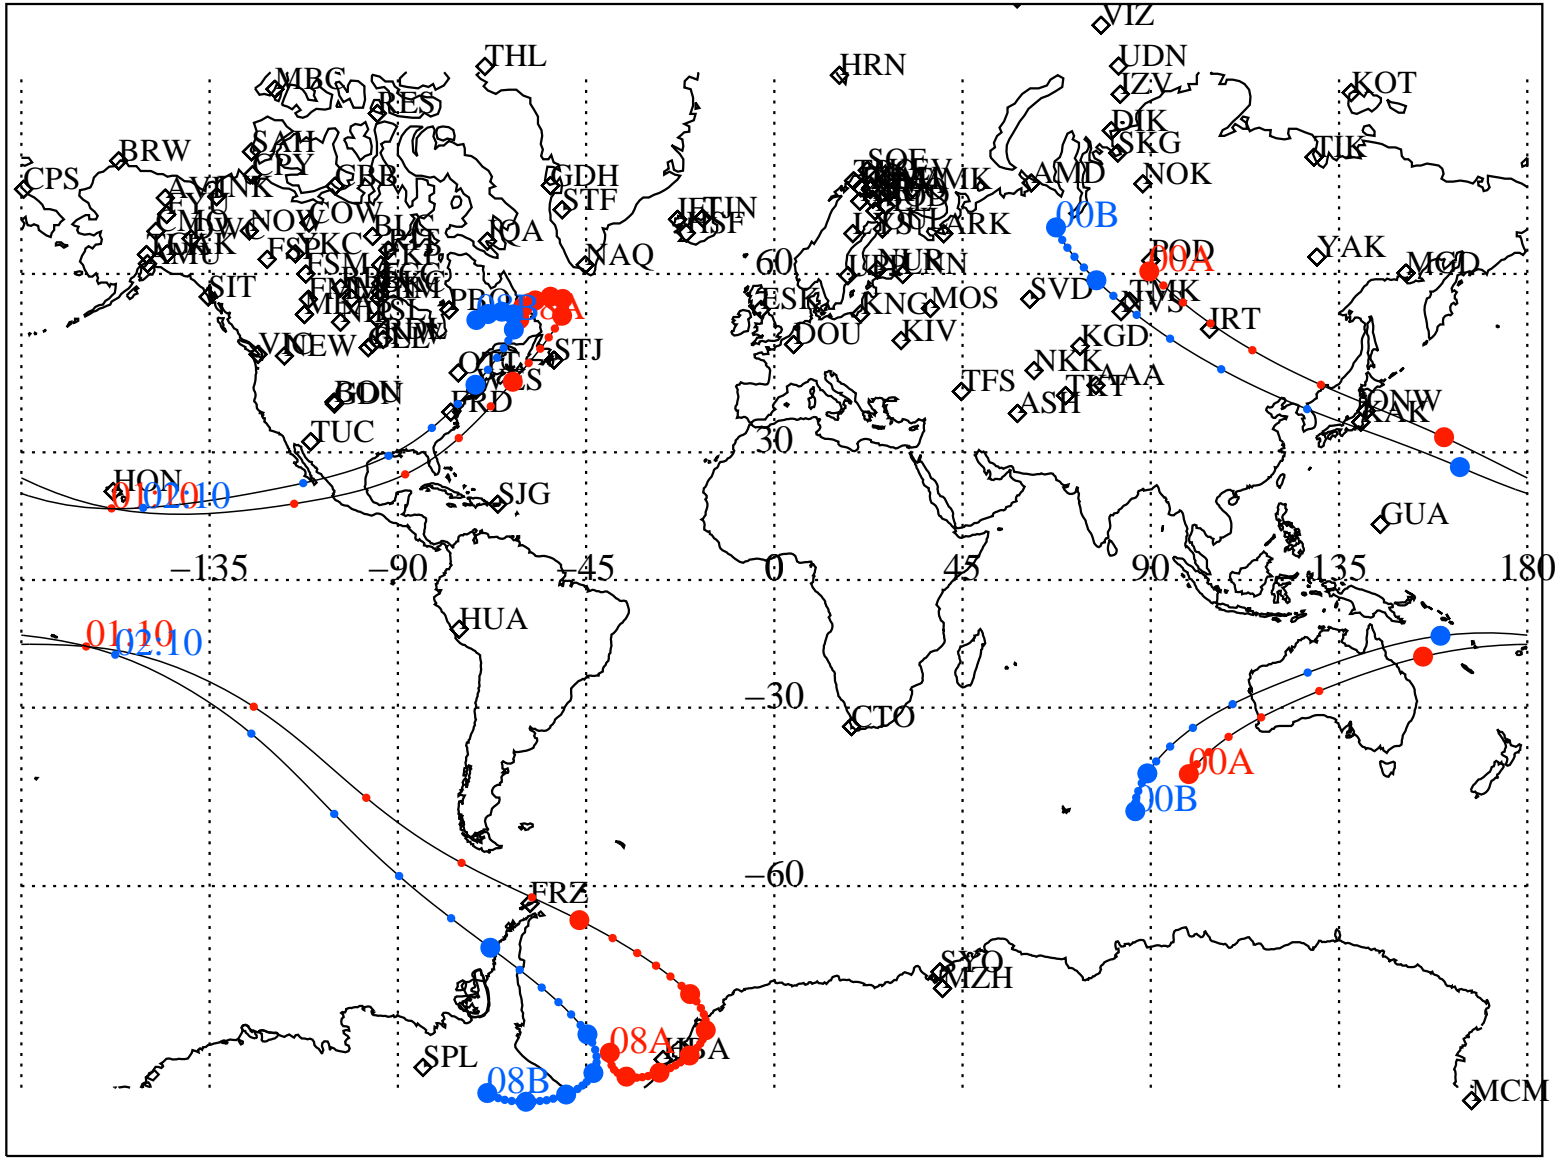

ALE
 VAN ALLEN PROBES 2013 024 (01/24) 00:00 to 2013 024 (01/24) 08:00

RBSPA-A, RBSPB-B,