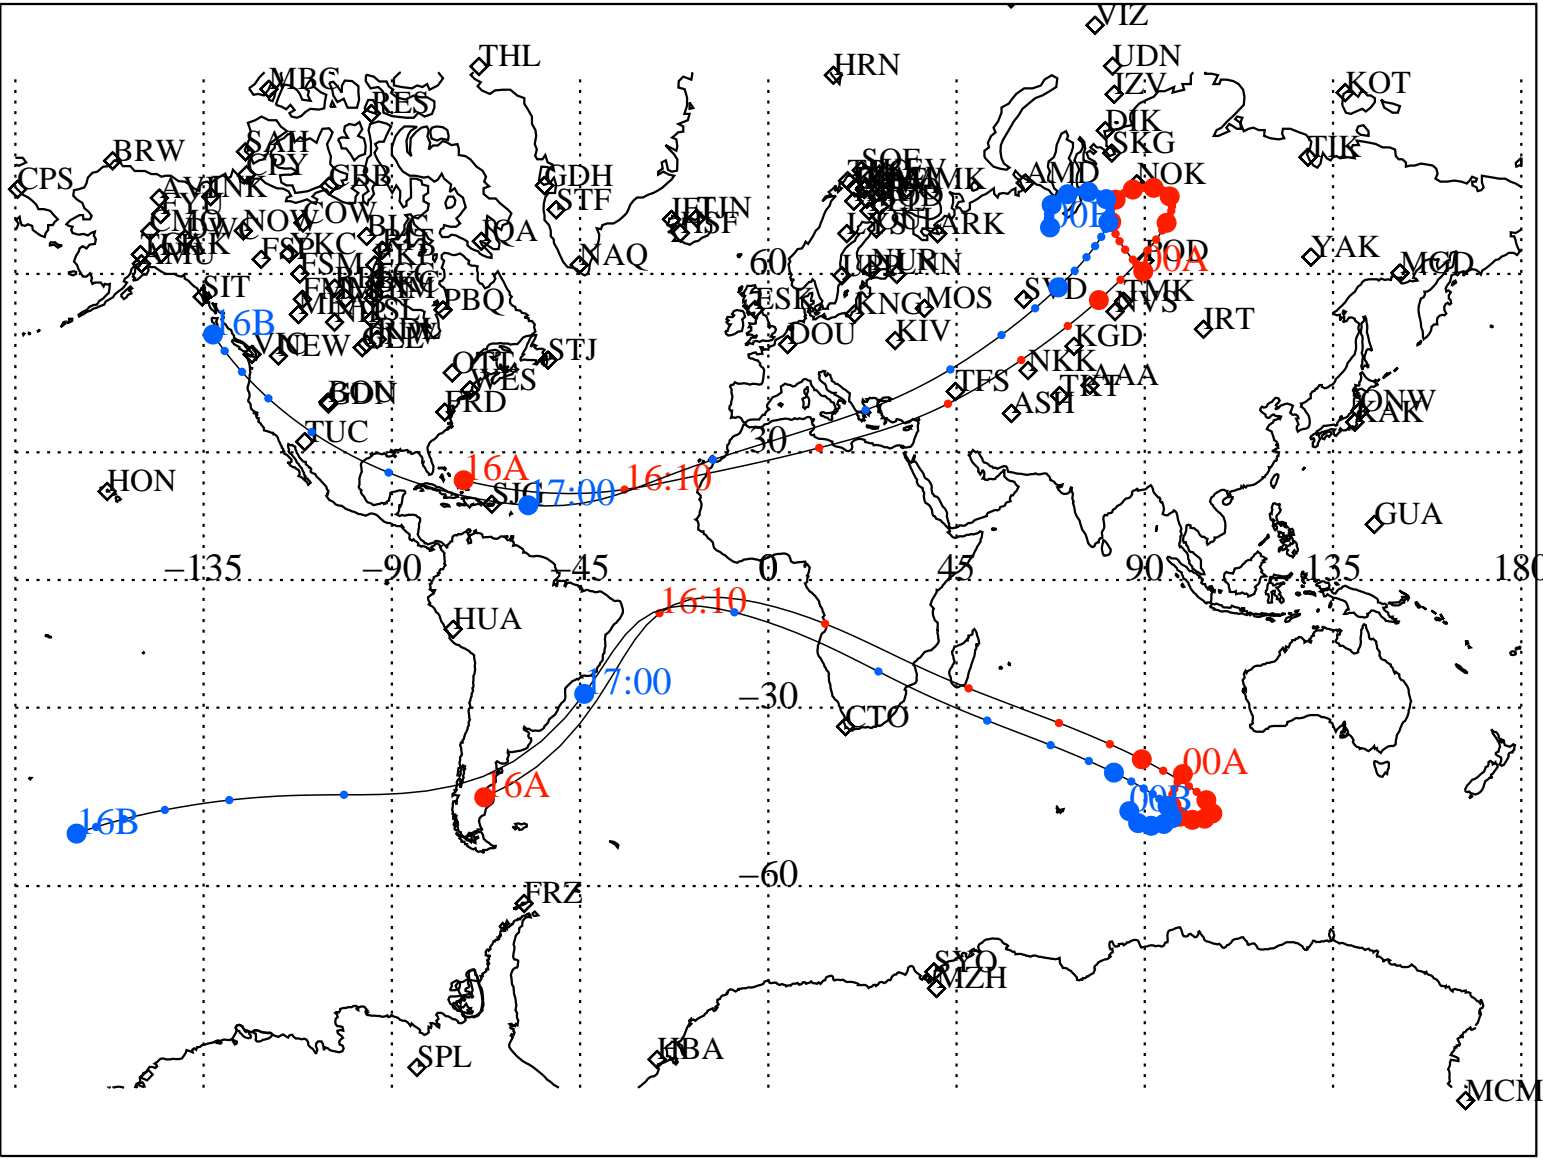

ALE  
 VAN ALLEN PROBES 2013 023 (01/23) 16:00 to 2013 024 (01/24) 00:00

RBSPA-A, RBSPB-B,