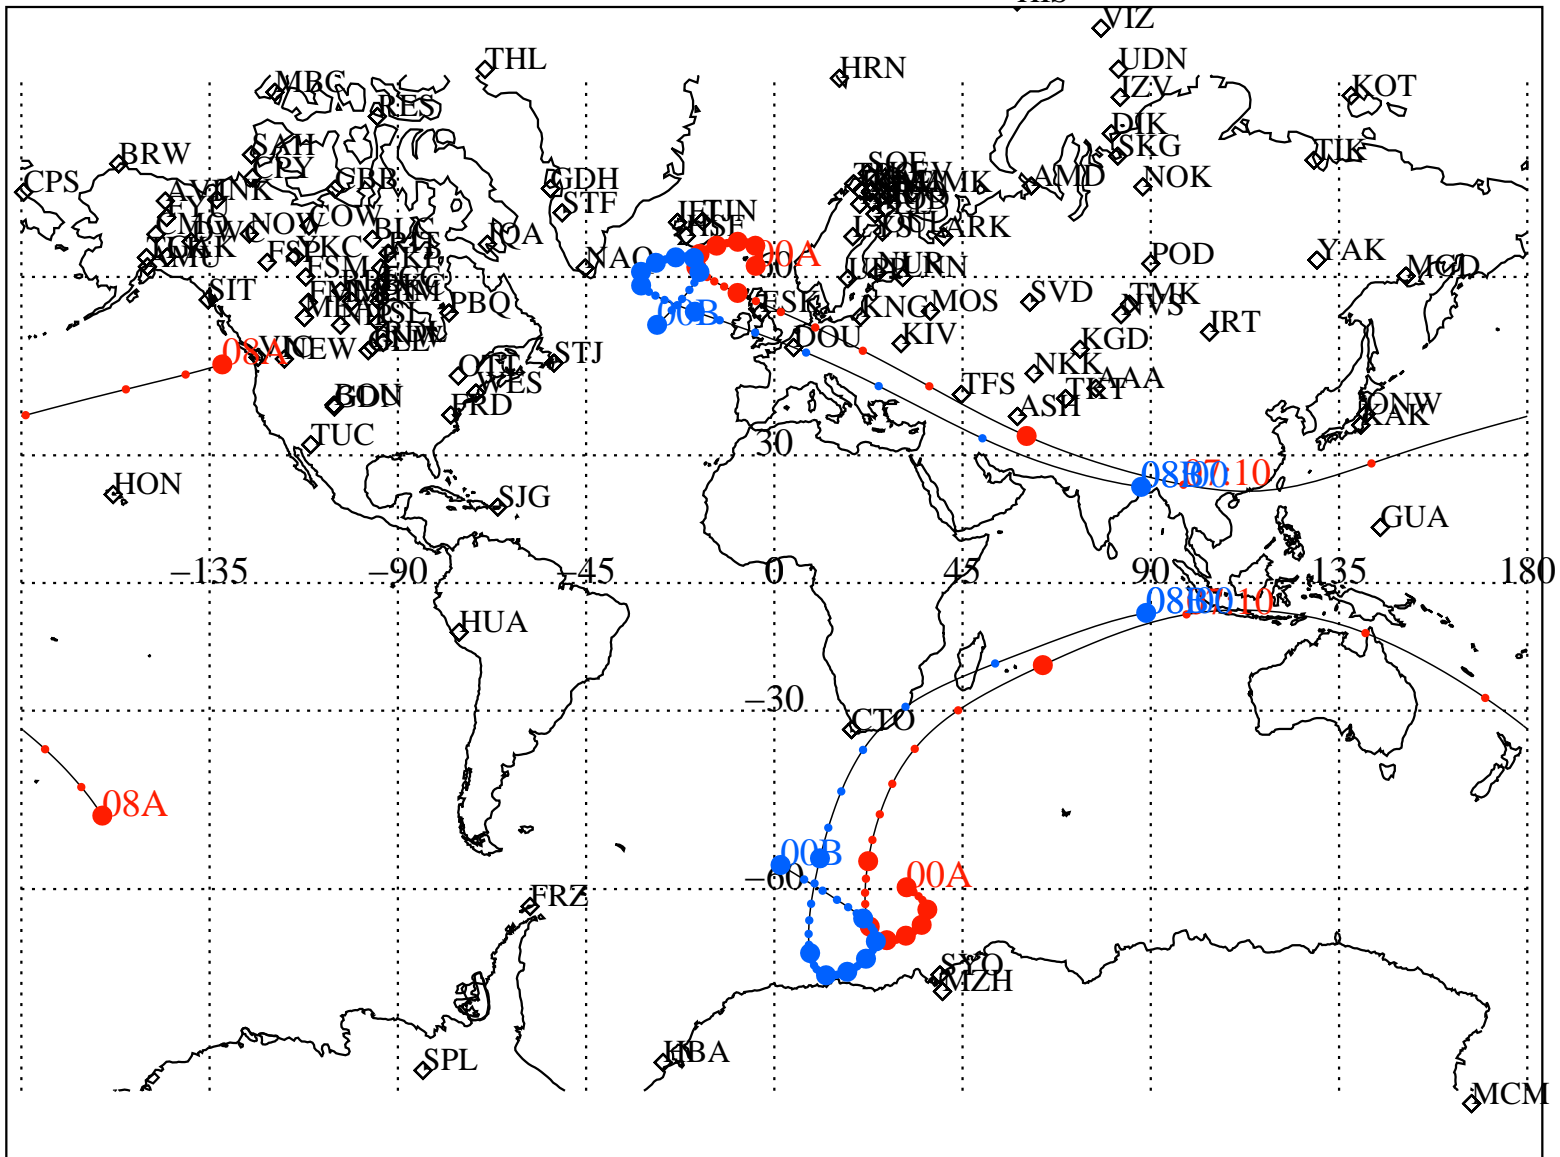

ALE  
VAN ALLEN PROBES 2013 023 (01/23) 00:00 to 2013 023 (01/23) 08:00

RBSPA-A, RBSPB-B,